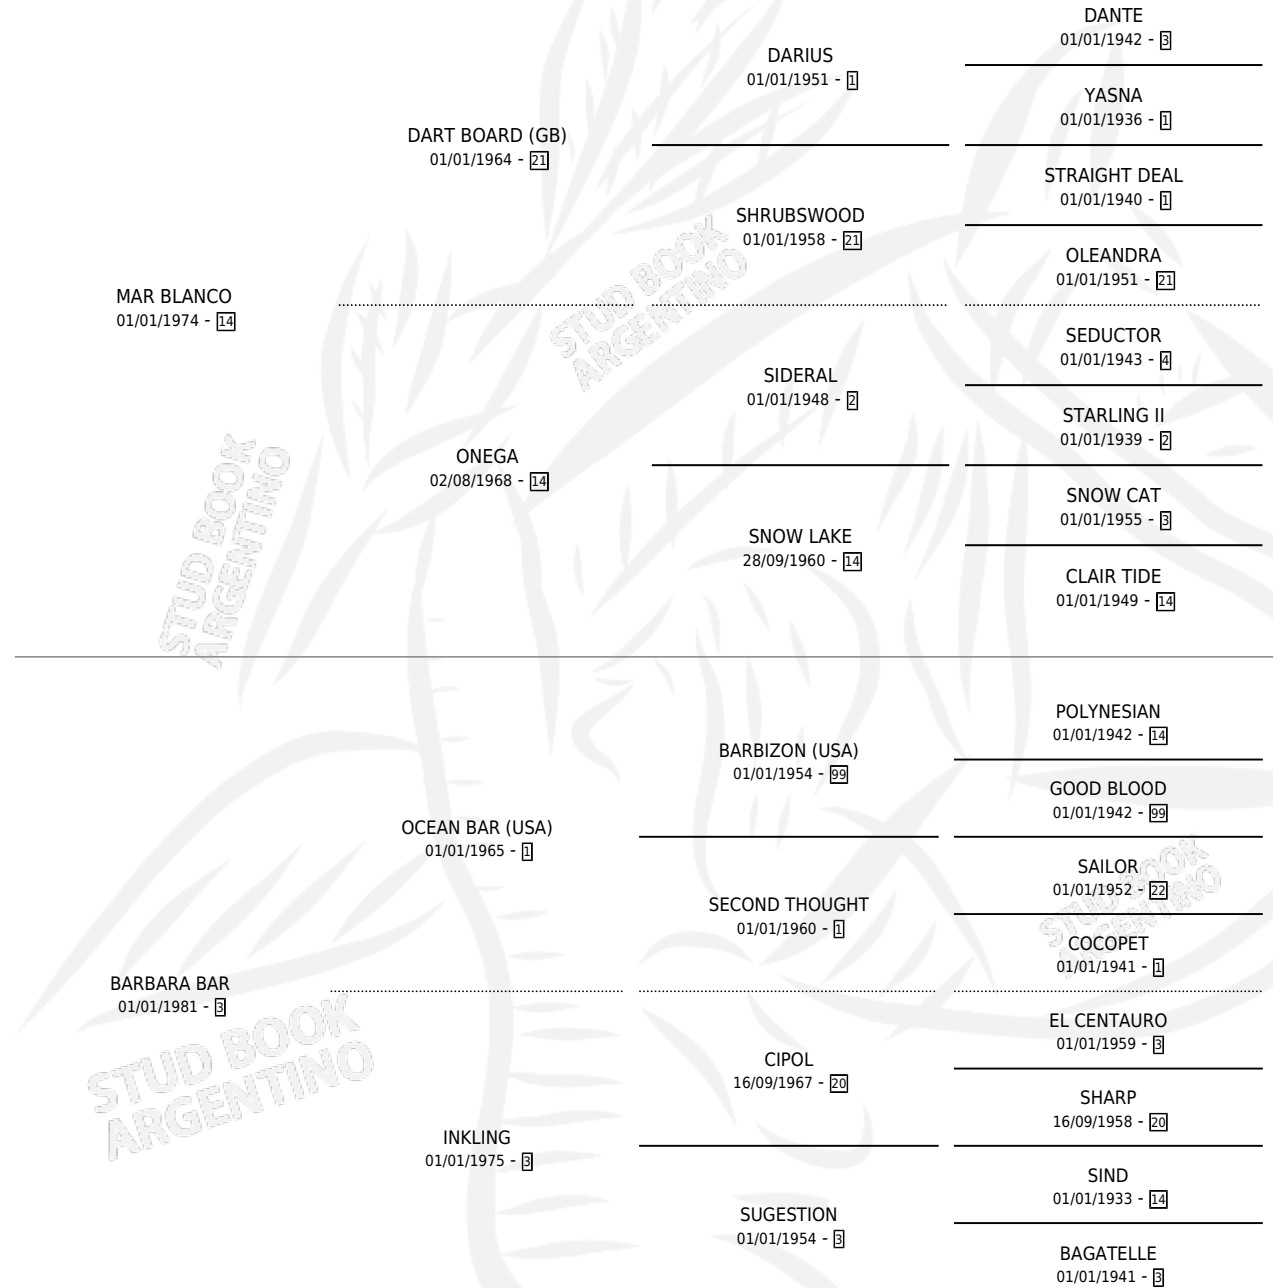

MAR PLATEADO

por MAR BLANCO y BARBARA BAR por OCEAN BAR (USA)

Argentina · Macho · Alazan · SP · 05/11/1990
Familia 3-f · Volumen 34

ESTADO

TIPIFICACIÓN SANGUÍNEA	X
TIPIFICACIÓN POR ADN	X
PASAPORTE	X
IDENTIFICACIÓN POR MICROCHIP	X
REPRODUCTOR	X

Lugar de nacimiento: Del Carmen

Criador: Del Carmen

PEDIGREE

MAR PLATEADO

Datos oficiales del Stud Book Argentino

Documento generado el 03/05/2026

studbook.org.ar