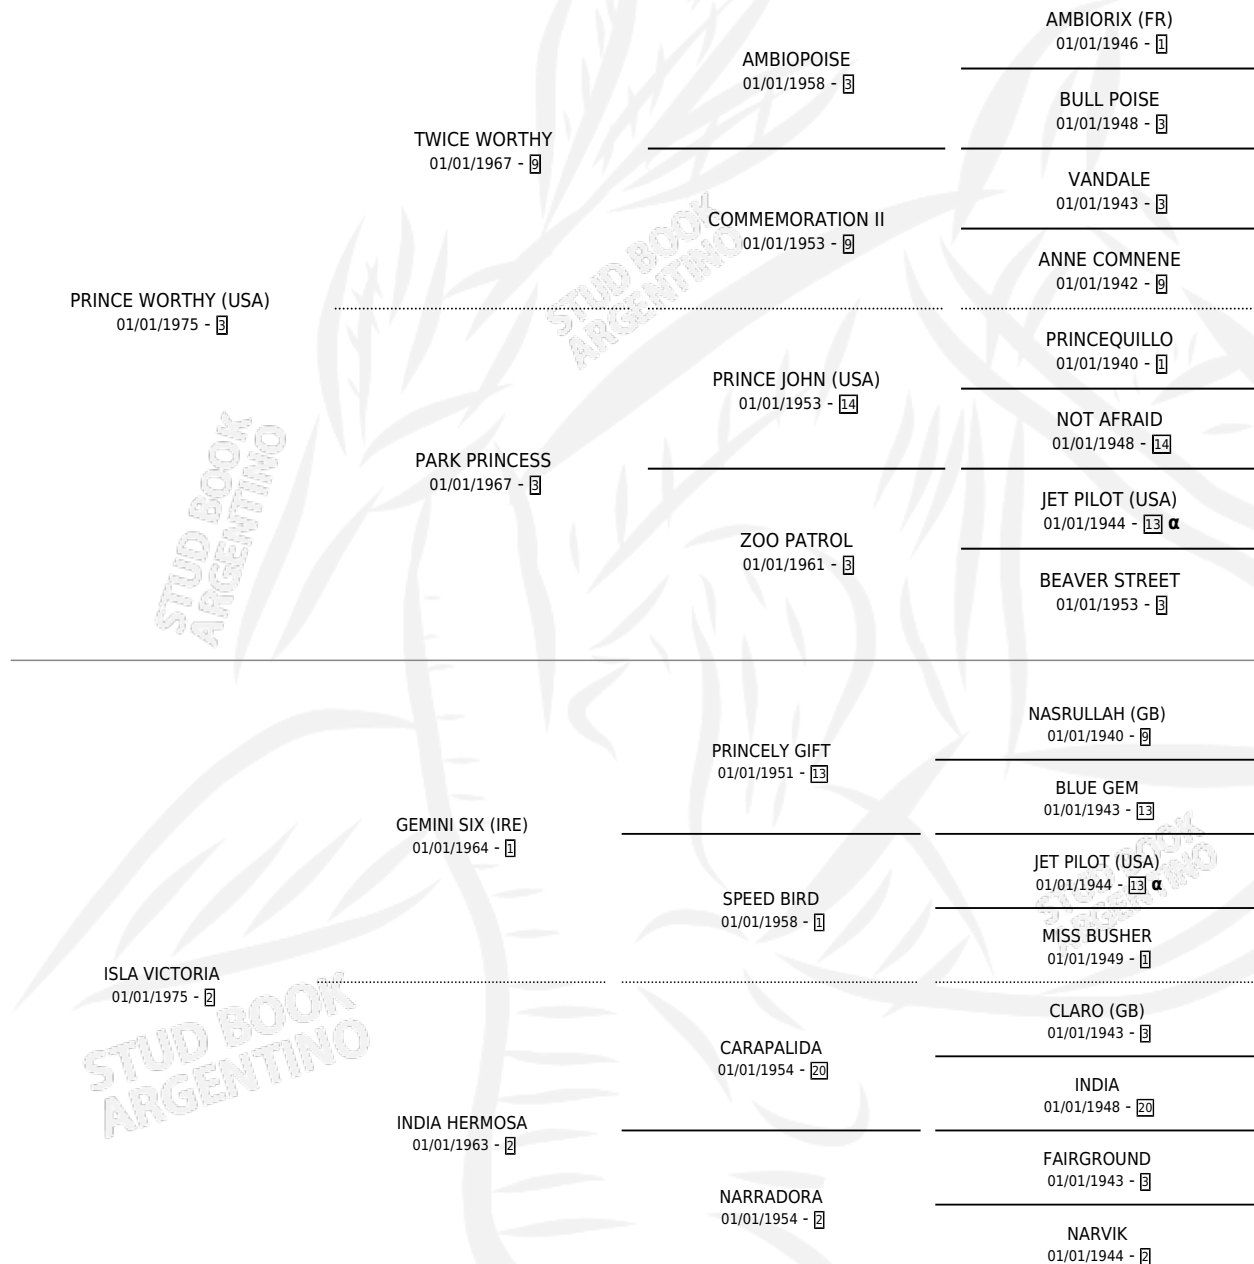

PRINCE BONEX

por **PRINCE WORTHY (USA)** y **ISLA VICTORIA** por **GEMINI SIX (IRE)**

Argentina · Macho · Zaino Colorado · SP · 24/11/1990
Familia 2-h · Volumen 34

ESTADO

TIPIFICACIÓN SANGUÍNEA	X
TIPIFICACIÓN POR ADN	X
PASAPORTE	X
IDENTIFICACIÓN POR MICROCHIP	X
REPRODUCTOR	X

Lugar de nacimiento: Don Procopio

Criador: Sin dato

PEDIGREE

INBREEDING : α

PRINCE BONEX

Datos oficiales del Stud Book Argentino

Documento generado el 03/05/2026

studbook.org.ar