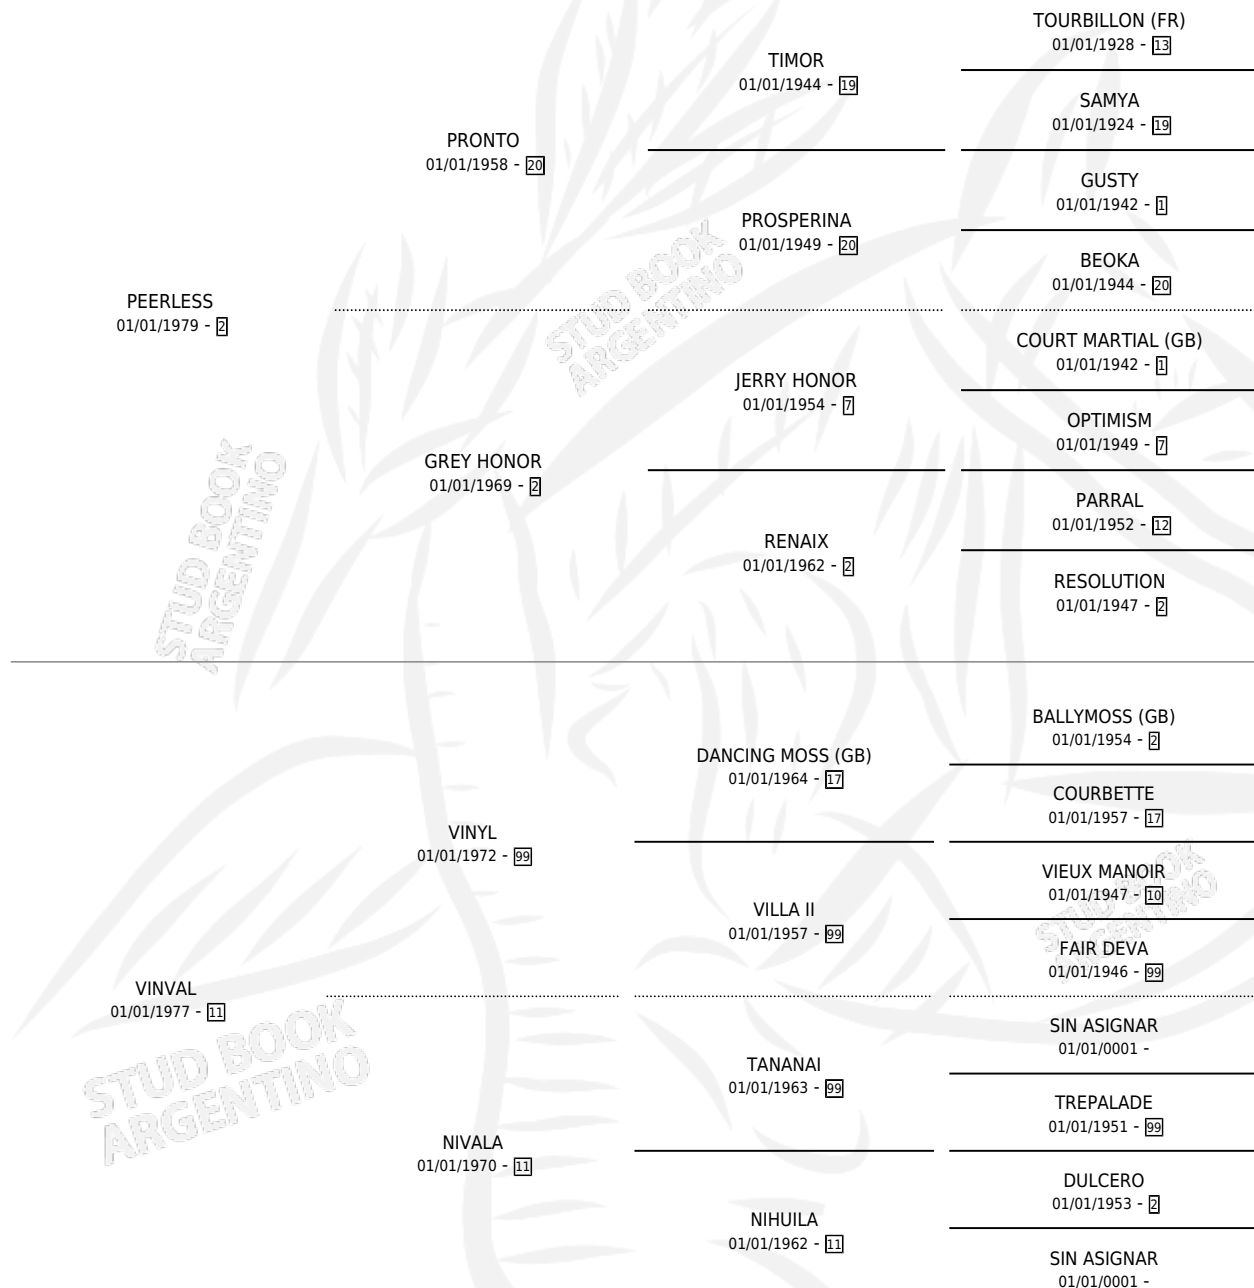

VIN PEERLESS

por PEERLESS y VINVAL por VINYL

Argentina · Macho · Alazan · SP · 19/11/1990
Familia 11-d · Volumen 34

ESTADO

TIPIFICACIÓN SANGUÍNEA	X
TIPIFICACIÓN POR ADN	X
PASAPORTE	X
IDENTIFICACIÓN POR MICROCHIP	X
REPRODUCTOR	X

Lugar de nacimiento: Nihuil

Criador: Sin dato

PEDIGREE