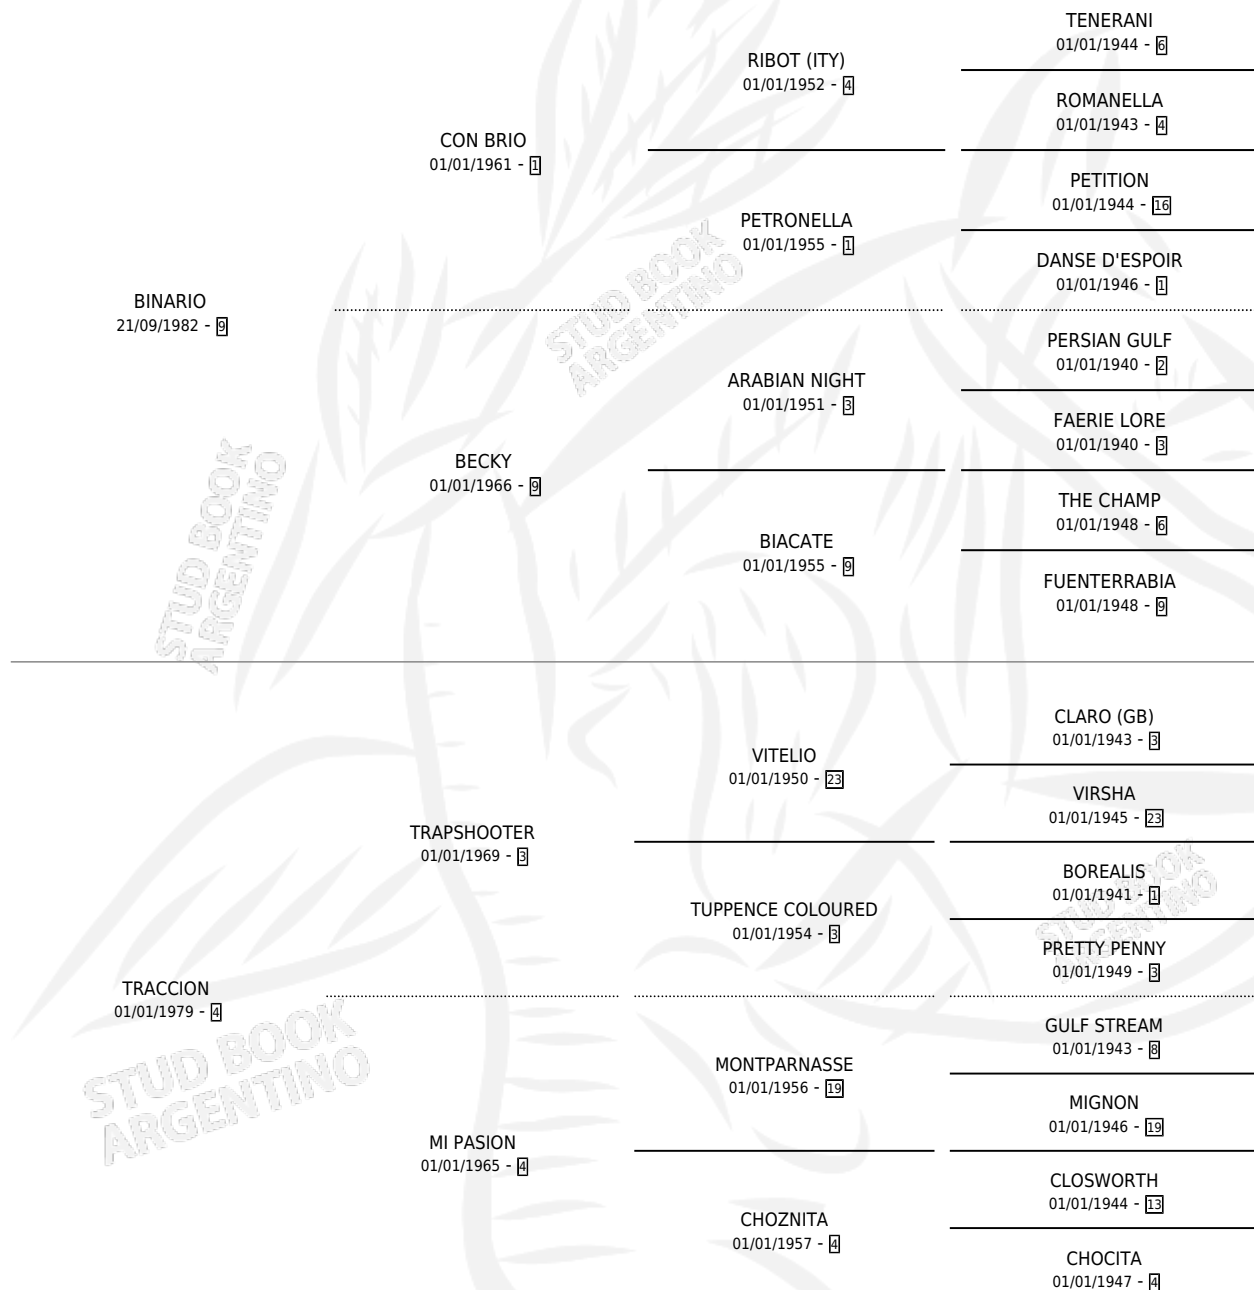

TRACCIONARIO

por BINARIO y TRACCION por TRAPSHOOTER

Argentina · Macho · Zaino · SP · 02/12/1990
Familia 4-p · Volumen 34

ESTADO

TIPIFICACIÓN SANGUÍNEA	X
TIPIFICACIÓN POR ADN	X
PASAPORTE	X
IDENTIFICACIÓN POR MICROCHIP	X
REPRODUCTOR	X

Lugar de nacimiento: Danymar

Criador: Sin dato

PEDIGREE

CAMPAÑA

Solo carreras oficiales de Argentina

POR EDAD

EDAD	CC	1°	2°	3°	4°	5°	NP	CLC	CLG	CLCG1	CLGG1	IMPORTE	GANANCIA / CC
3 AÑOS	1	0	0	0	0	0	1	0	0	0	0	\$0	\$0
4 AÑOS	1	0	0	0	0	0	1	0	0	0	0	\$0	\$0
TOTALES	2	0	0	0	0	0	2	0	0	0	0	\$0	\$0
%		0.0%	0.0%	0.0%	0.0%	0.0%	100%	0.0%	0.0%	0.0%	0.0%		