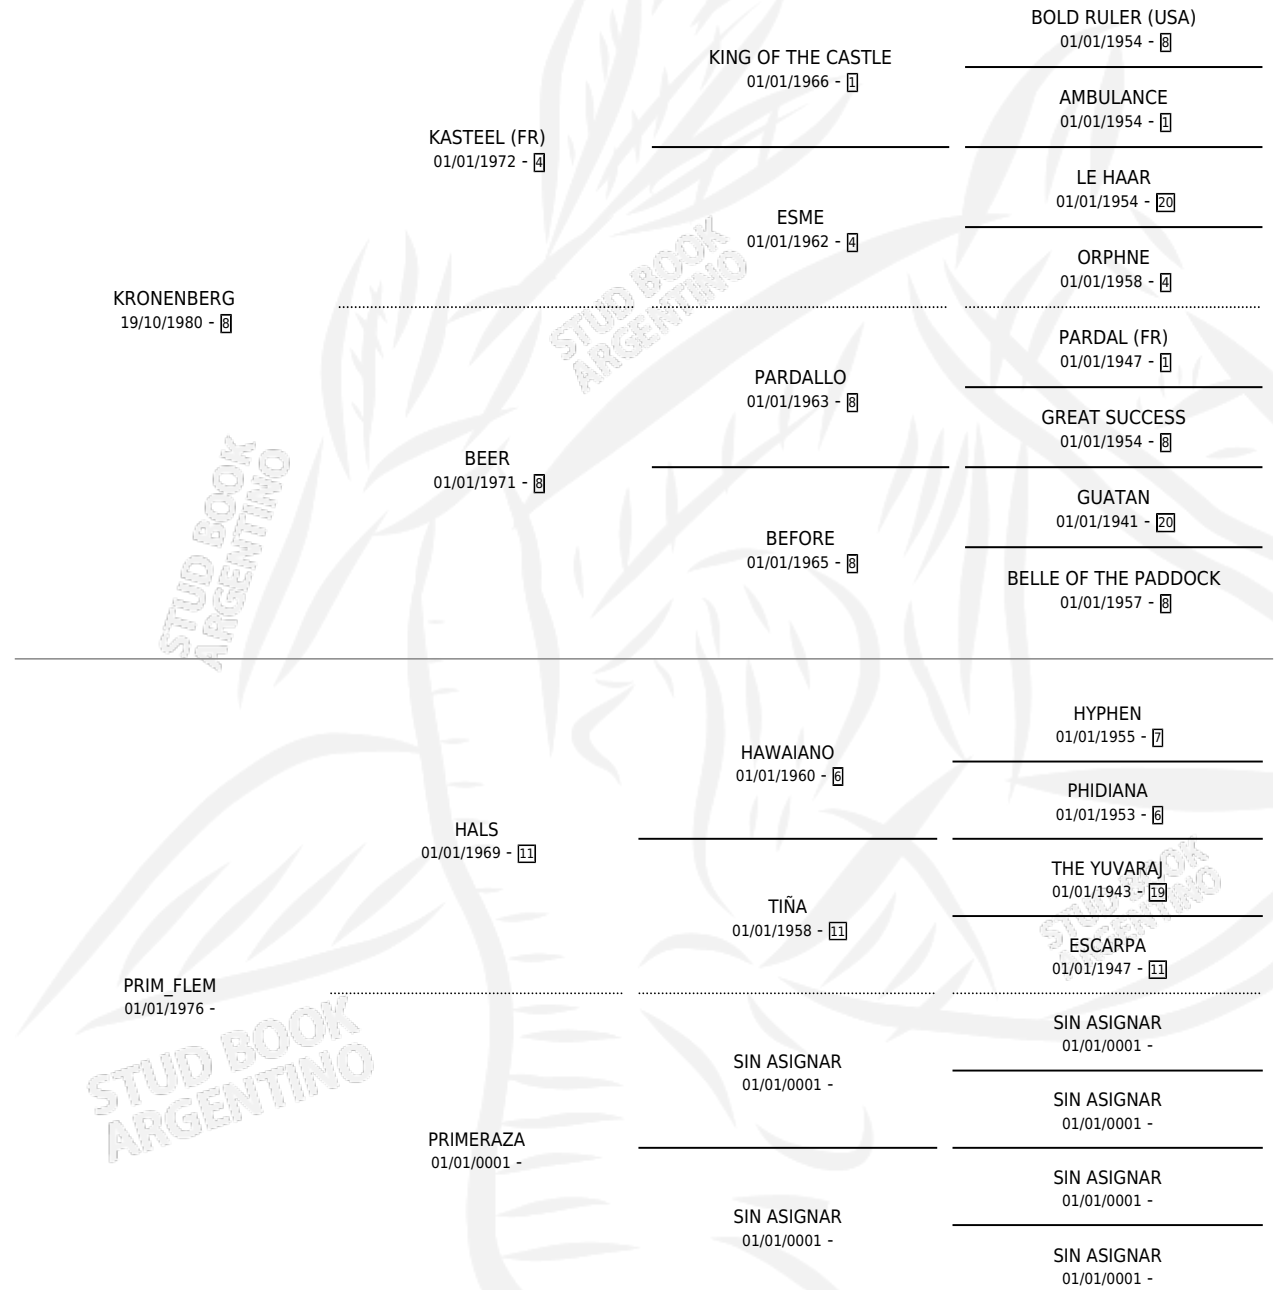

PRIM KRON

por KRONENBERG y PRIM_FLEM por HALS

Argentina · Macho · Zaino · SP · 22/09/1990
Familia · Volumen 34

ESTADO

TIPIFICACIÓN SANGUÍNEA	X
TIPIFICACIÓN POR ADN	X
PASAPORTE	X
IDENTIFICACIÓN POR MICROCHIP	X
REPRODUCTOR	X

Lugar de nacimiento: El Gallego

Criador: Sin dato

PEDIGREE

PRIM KRON

Datos oficiales del Stud Book Argentino

Documento generado el 04/05/2026

studbook.org.ar