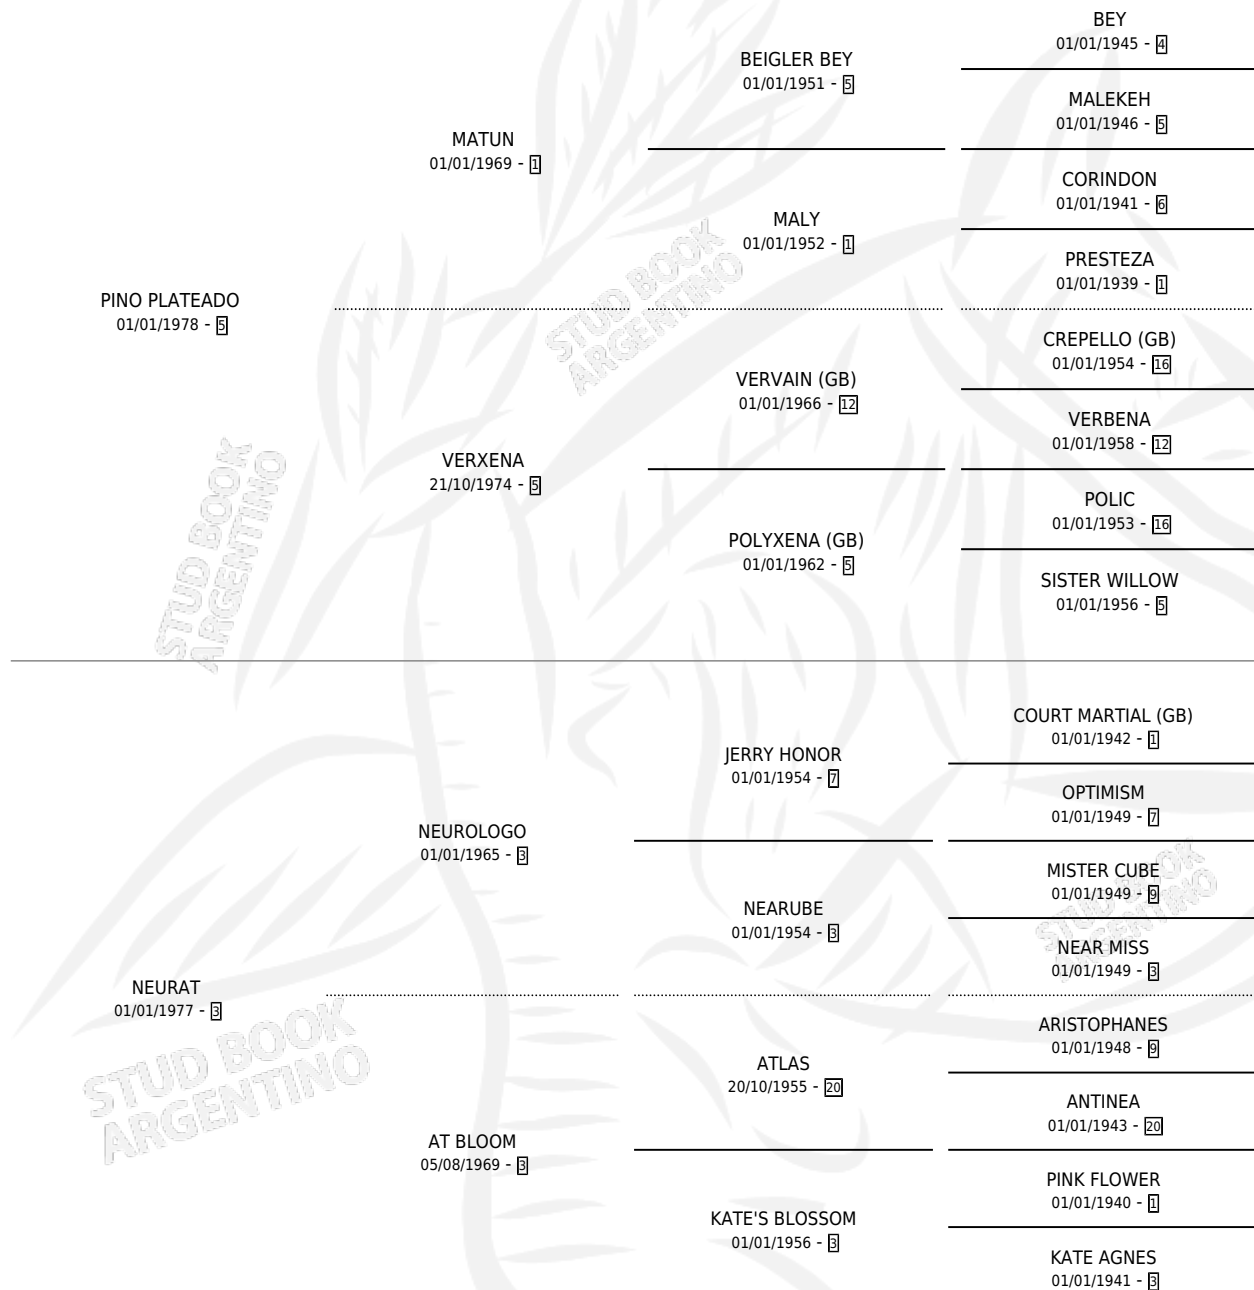

EL PERSEGUIDO

por PINO PLATEADO y NEURAT por NEUROLOGO

Argentina · Macho · Zaino Colorado · SP · 19/10/1990
Familia 3-n · Volumen 34

ESTADO

| | |
|------------------------------|---|
| TIPIFICACIÓN SANGUÍNEA | X |
| TIPIFICACIÓN POR ADN | X |
| PASAPORTE | X |
| IDENTIFICACIÓN POR MICROCHIP | X |
| REPRODUCTOR | X |

Lugar de nacimiento: Arroyo Chico

Criador: Warley Ricardo Arturo

PEDIGREE

EL PERSEGUIDO

Datos oficiales del Stud Book Argentino

Documento generado el 11/06/2025

studbook.org.ar