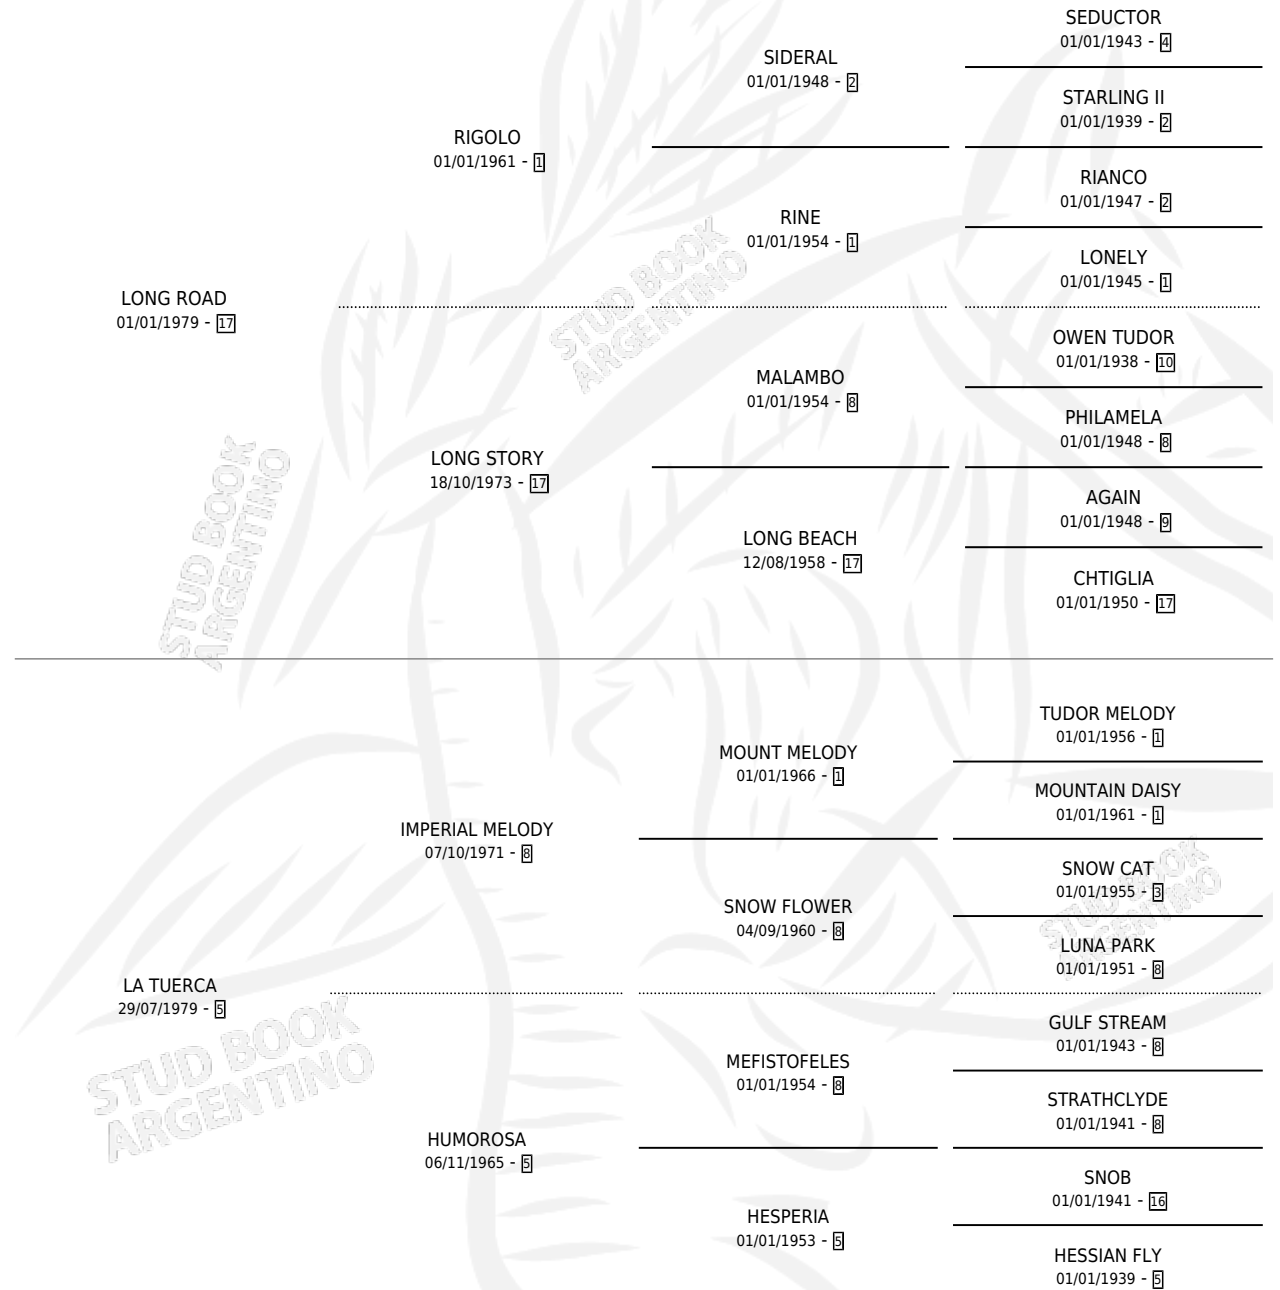

ROAD SIDE

por LONG ROAD y LA TUERCA por IMPERIAL MELODY

Argentina · Hembra · Zaino · SP · 06/12/1990
Familia 5-d · Volumen 34

ESTADO

TIPIFICACIÓN SANGUÍNEA	X
TIPIFICACIÓN POR ADN	X
PASAPORTE	X
IDENTIFICACIÓN POR MICROCHIP	X
REPRODUCTOR	X

Lugar de nacimiento: Vivi-la
Criador: Sin dato

PEDIGREE

ROAD SIDE

Datos oficiales del Stud Book Argentino

Documento generado el 04/05/2026

studbook.org.ar