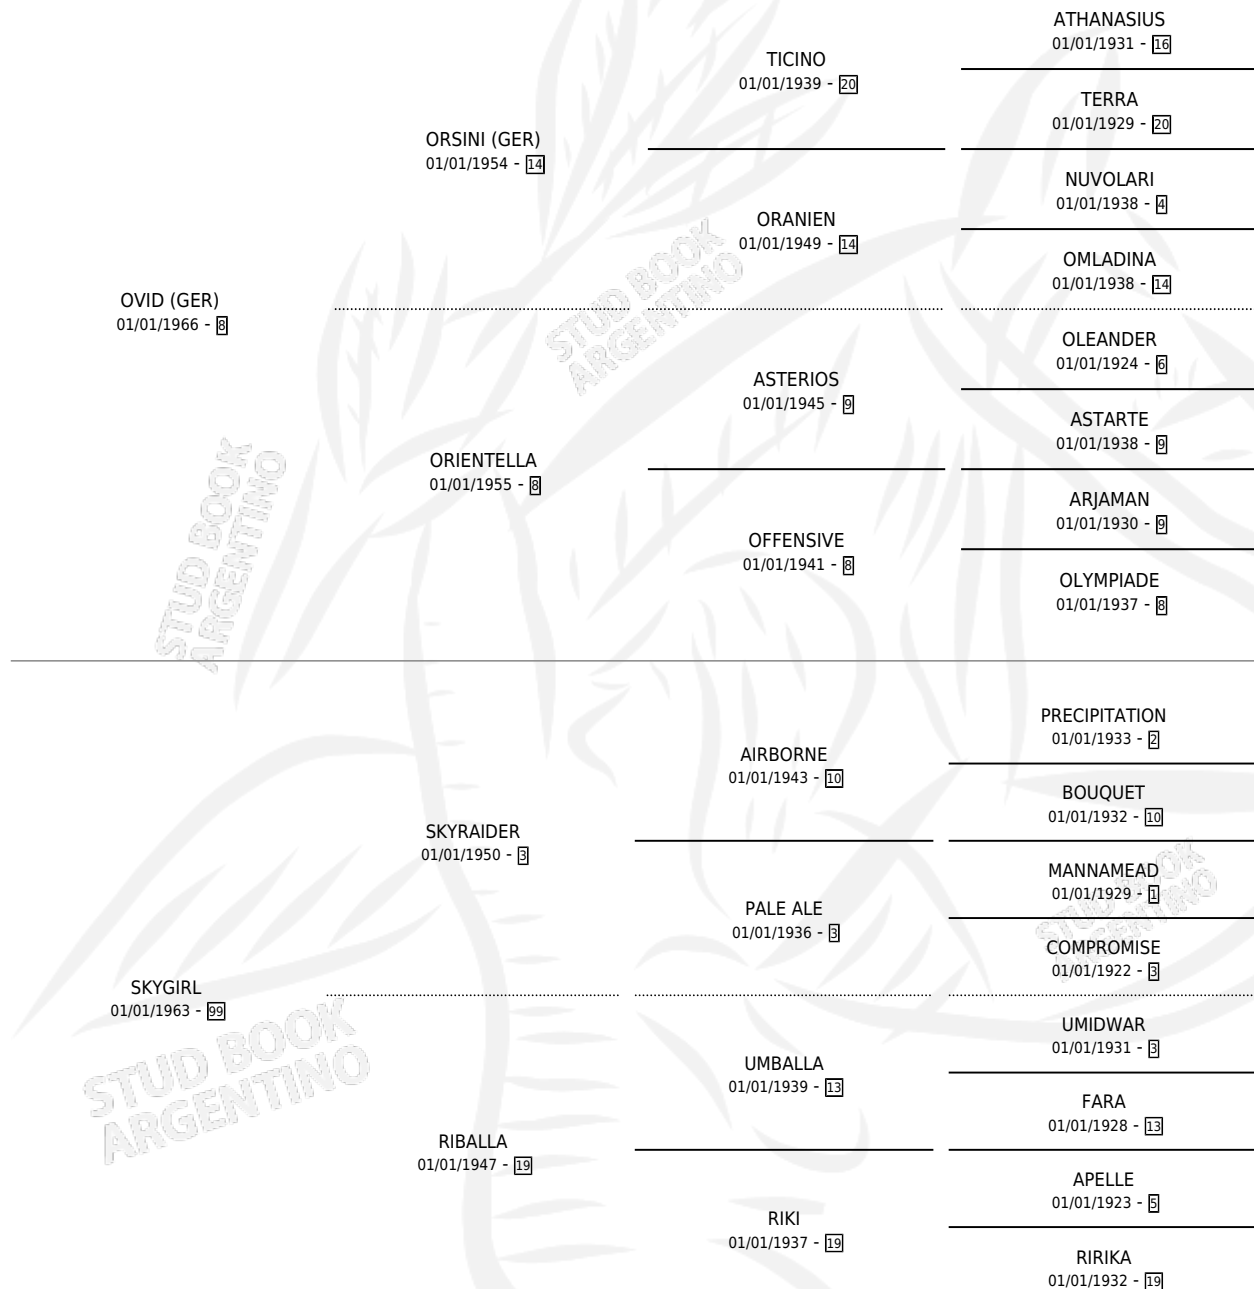

LUZ BRAVA

por OVID (GER) y SKYGIRL por SKYRAIDER

Argentina · Hembra · Zaino Doradillo · SP · 01/01/1971
Familia 99 · Volumen 27

ESTADO

TIPIFICACIÓN SANGUÍNEA	X
TIPIFICACIÓN POR ADN	X
PASAPORTE	X
IDENTIFICACIÓN POR MICROCHIP	X
REPRODUCTOR	✓

Lugar de nacimiento: Campo particular

Criador: Benavente Emilce Edilia

~

HIJOS

	MACHOS	HEMBRAS
2 NACIERON	1	1
1 CORRIERON	1	0
1 GANARON	1	0
0 GANADORES CL	0 GANADORES GR	0 GANADORES G1

PEDIGREE