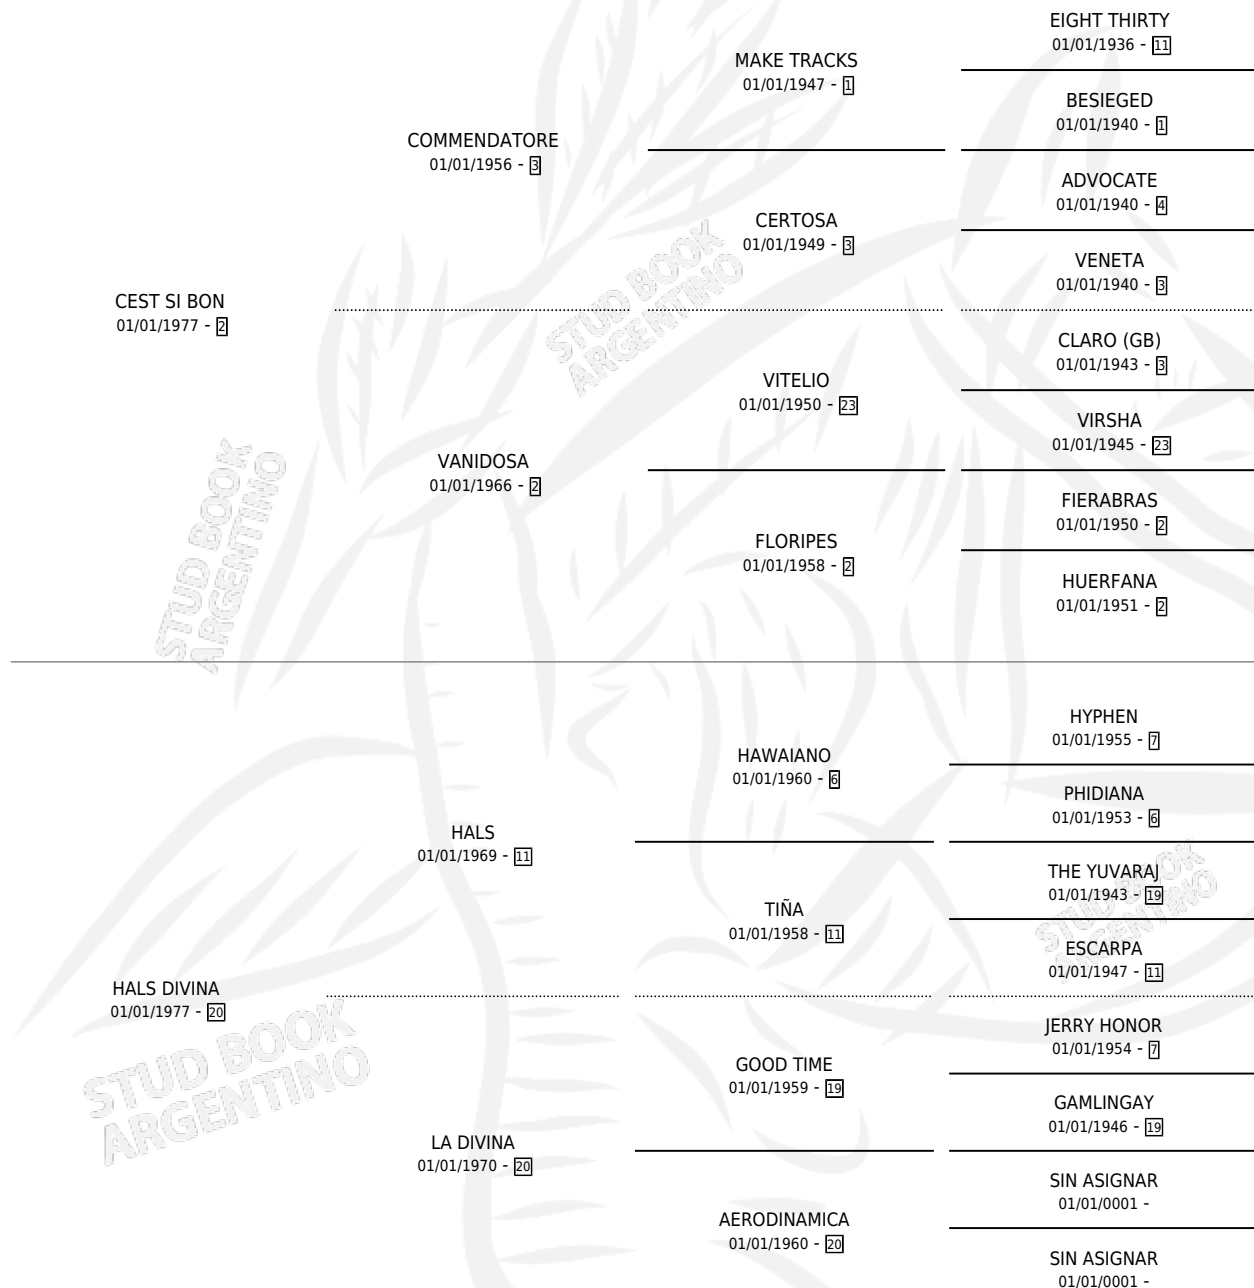

MAS DIVINO

por CEST SI BON y HALS DIVINA por HALS

Argentina · Macho · Alazan · SP · 30/11/1990
Familia 20 · Volumen 34

ESTADO

TIPIFICACIÓN SANGUÍNEA	X
TIPIFICACIÓN POR ADN	X
PASAPORTE	X
IDENTIFICACIÓN POR MICROCHIP	X
REPRODUCTOR	X

Lugar de nacimiento: San Luis II

Criador: Sin dato

PEDIGREE