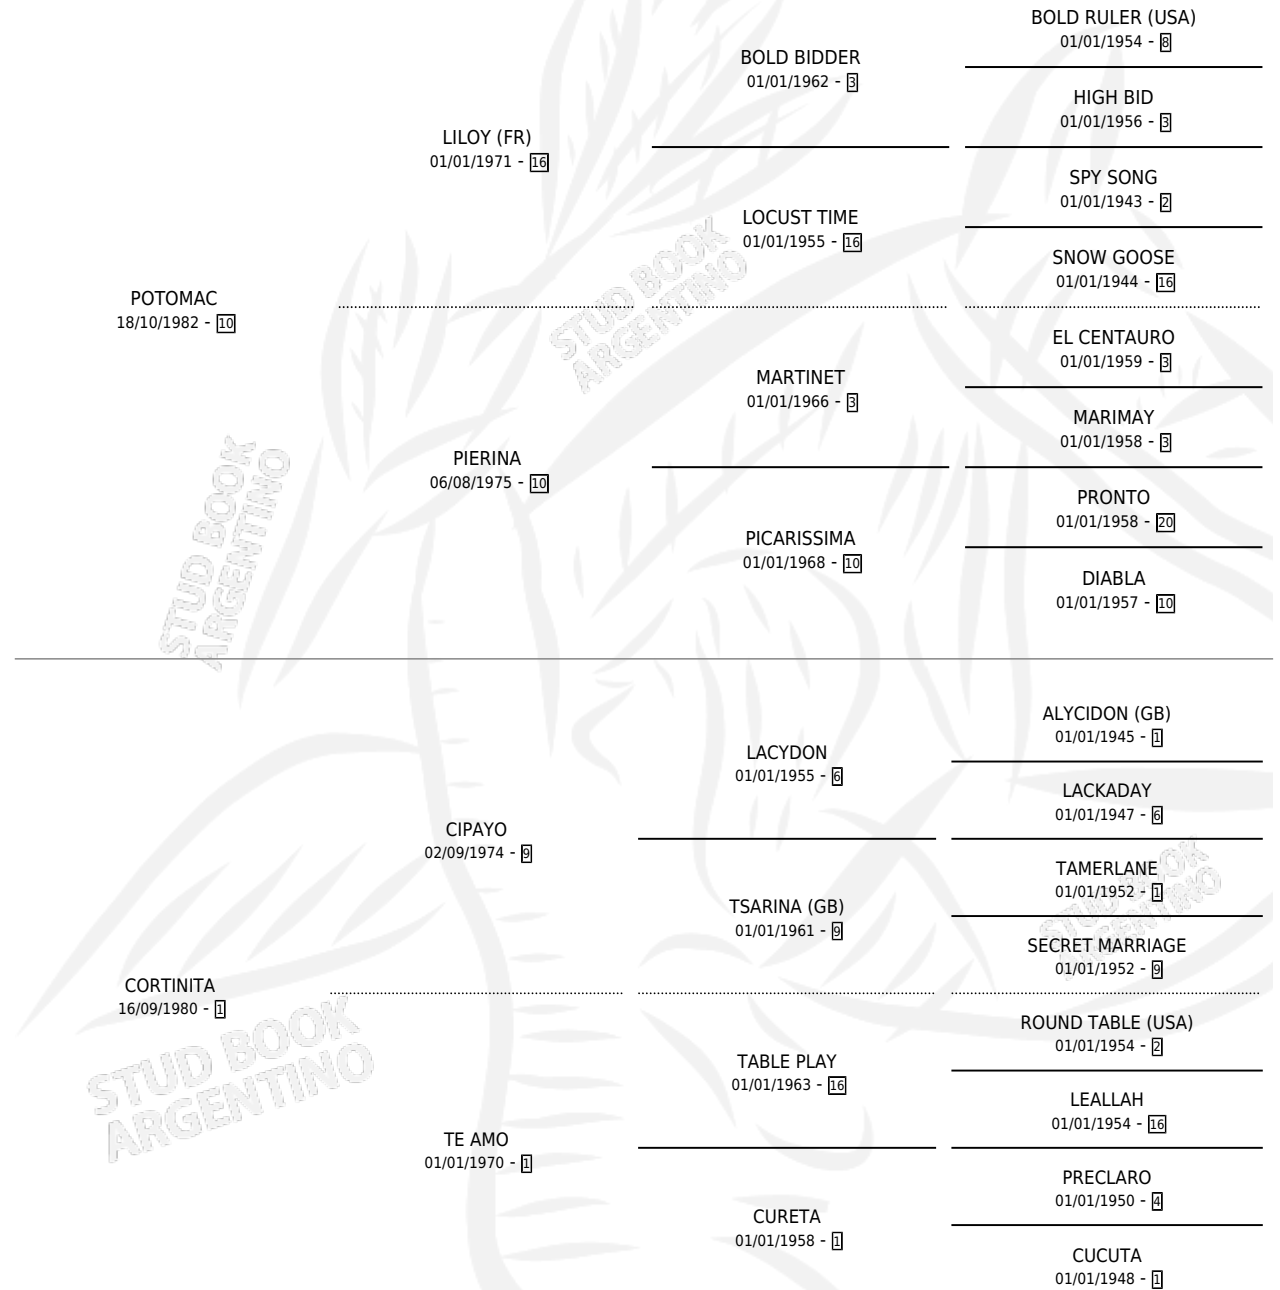

POTOTITO

por POTOMAC y CORTINITA por CIPAYO

Argentina · Macho · Zaino · SP · 27/10/1990
Familia 1-e · Volumen 34

ESTADO

TIPIFICACIÓN SANGUÍNEA	X
TIPIFICACIÓN POR ADN	X
PASAPORTE	X
IDENTIFICACIÓN POR MICROCHIP	X
REPRODUCTOR	X

Lugar de nacimiento: Rincon de Luna

Criador: Sin dato

PEDIGREE

CAMPAÑA

Solo carreras oficiales de Argentina

POR EDAD

EDAD	CC	1°	2°	3°	4°	5°	NP	CLC	CLG	CLCG1	CLGG1	IMPORTE	GANANCIA / CC
3 AÑOS	4	0	0	0	0	0	4	0	0	0	0	\$0	\$0
TOTALES	4	0	0	0	0	0	4	0	0	0	0	\$0	\$0
%		0.0%	0.0%	0.0%	0.0%	0.0%	100%	0.0%	0.0%	0.0%	0.0%		