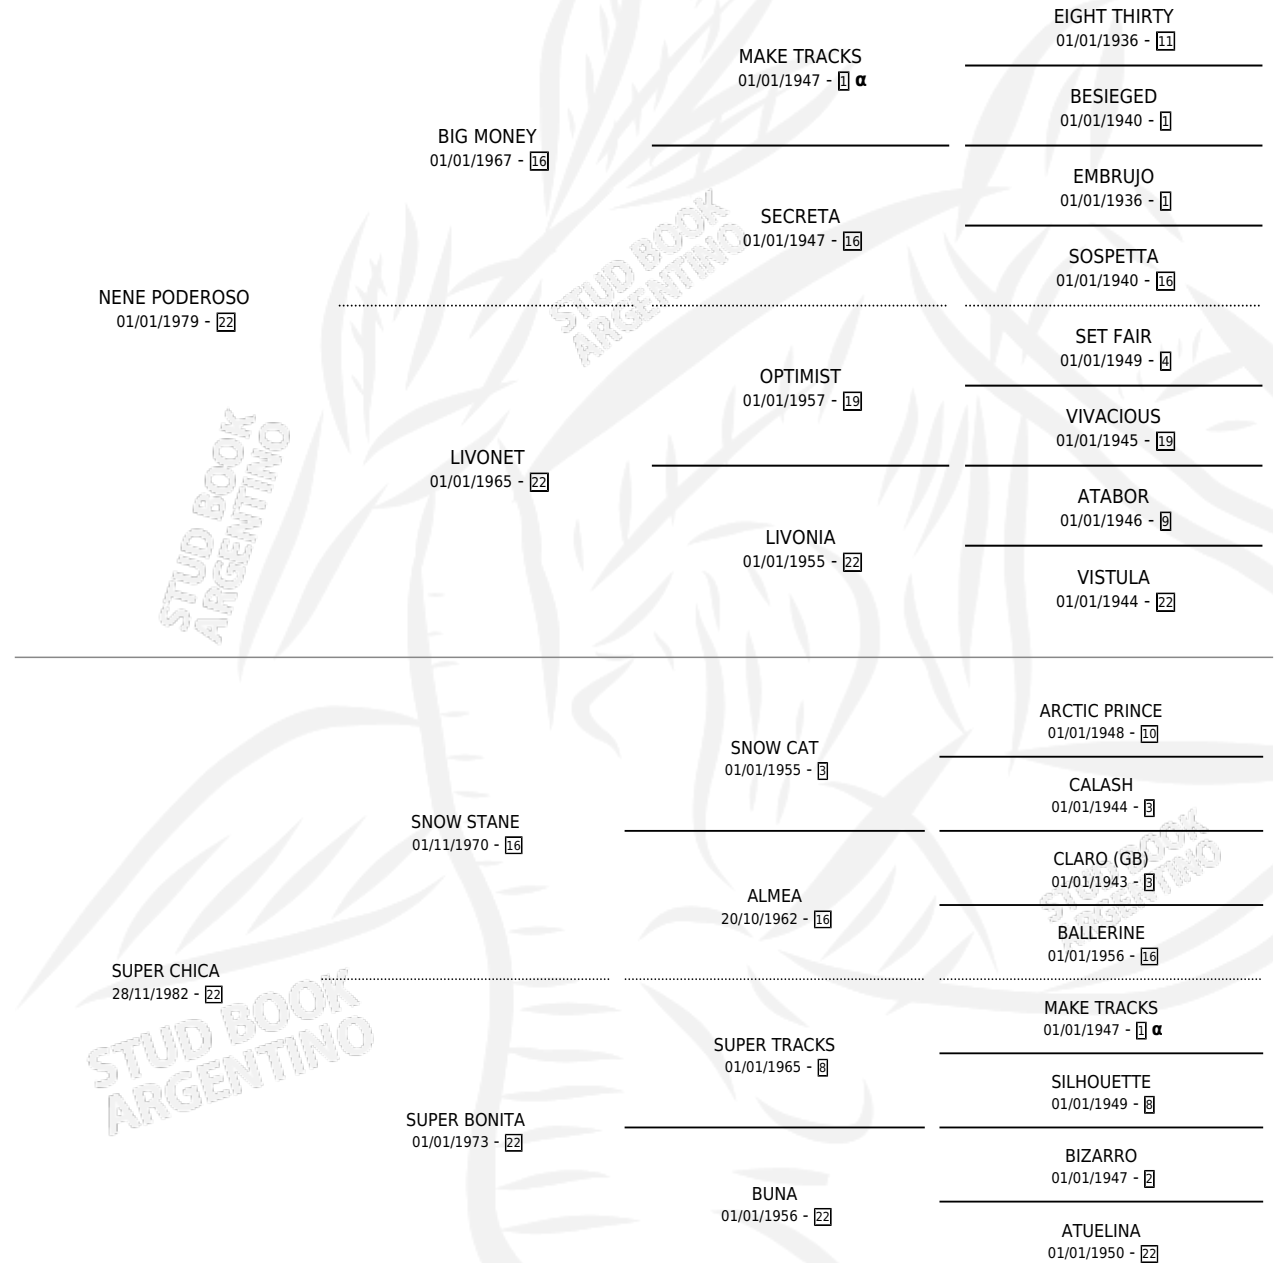

NENA SUPER

por NENE PODEROSO y SUPER CHICA por SNOW STANE

Argentina · Hembra · Alazan · SP · 21/11/1990
Familia 22-b · Volumen 34

ESTADO

TIPIFICACIÓN SANGUÍNEA	X
TIPIFICACIÓN POR ADN	X
PASAPORTE	X
IDENTIFICACIÓN POR MICROCHIP	X
REPRODUCTOR	X

Lugar de nacimiento: Los Manantiales

Criador: Los Manantiales

PEDIGREE

INBREEDING : α

NENA SUPER

Datos oficiales del Stud Book Argentino

Documento generado el 05/05/2026

studbook.org.ar