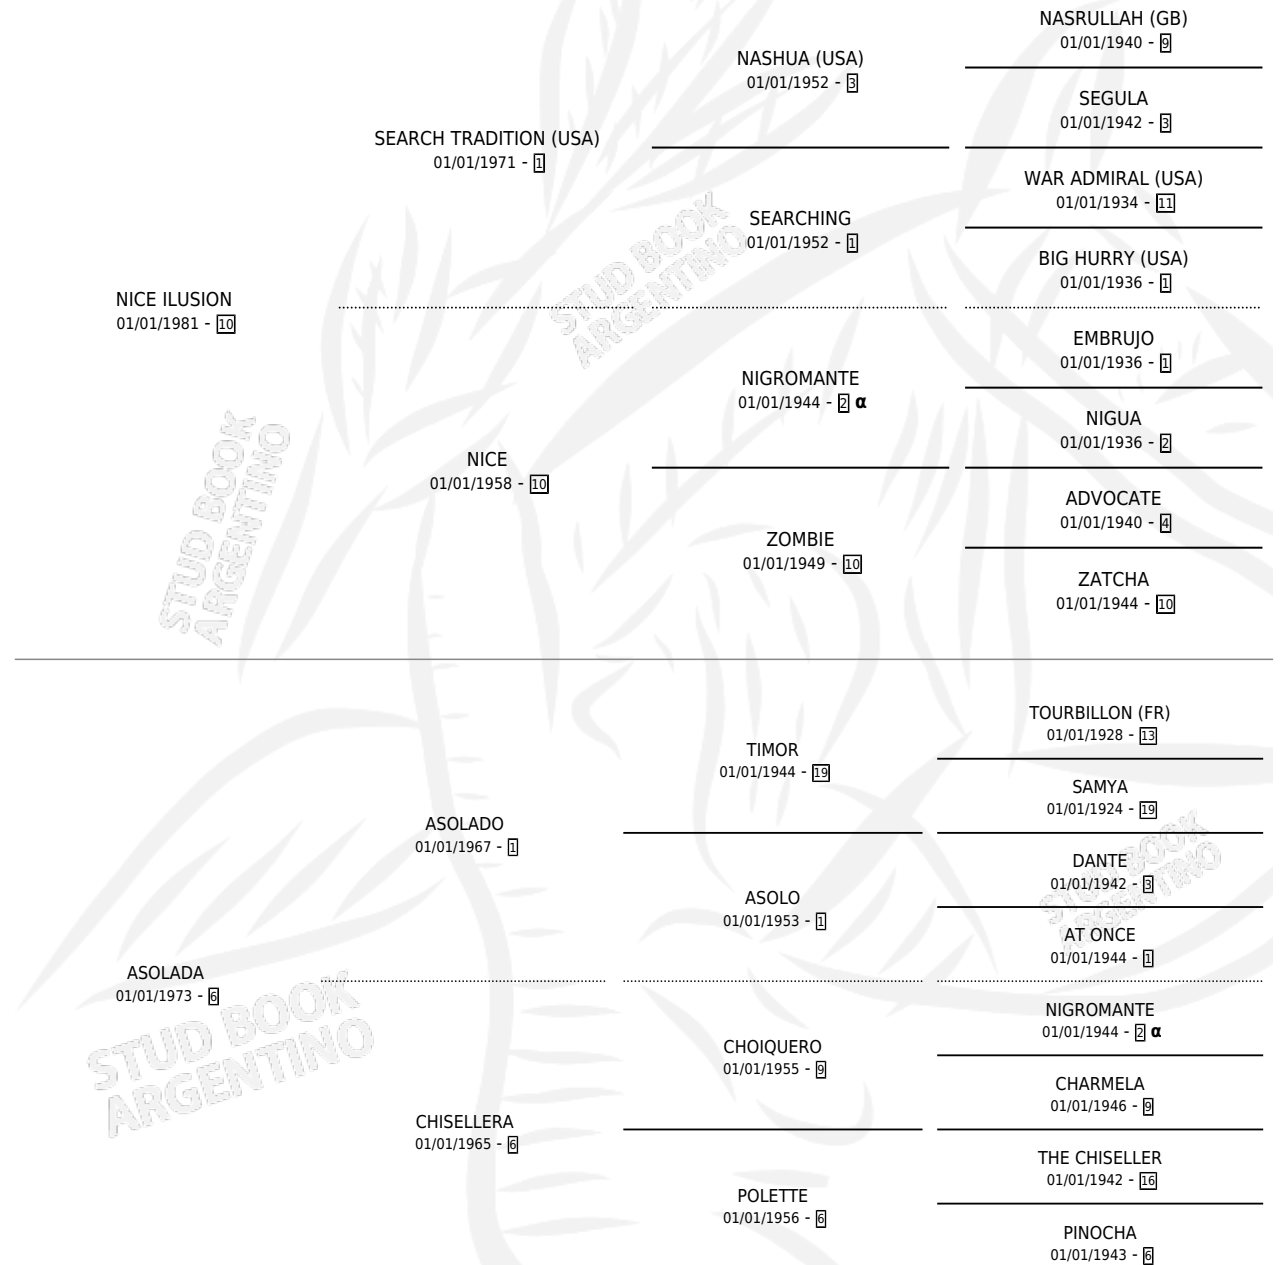

NICELADA

por NICE ILUSION y ASOLADA por ASOLADO

Argentina · Hembra · Zaino · SP · 16/11/1990
Familia 6-f · Volumen 34

ESTADO

TIPIFICACIÓN SANGUÍNEA	✓
TIPIFICACIÓN POR ADN	X
PASAPORTE	X
IDENTIFICACIÓN POR MICROCHIP	X
REPRODUCTOR	✓

Lugar de nacimiento: Legui

Criador: Sin dato

~

HIJOS

	MACHOS	HEMBRAS
2 NACIERON	0	2
1 CORRIERON	0	1

SIN ACTUACIONES

PEDIGREE

INBREEDING : α