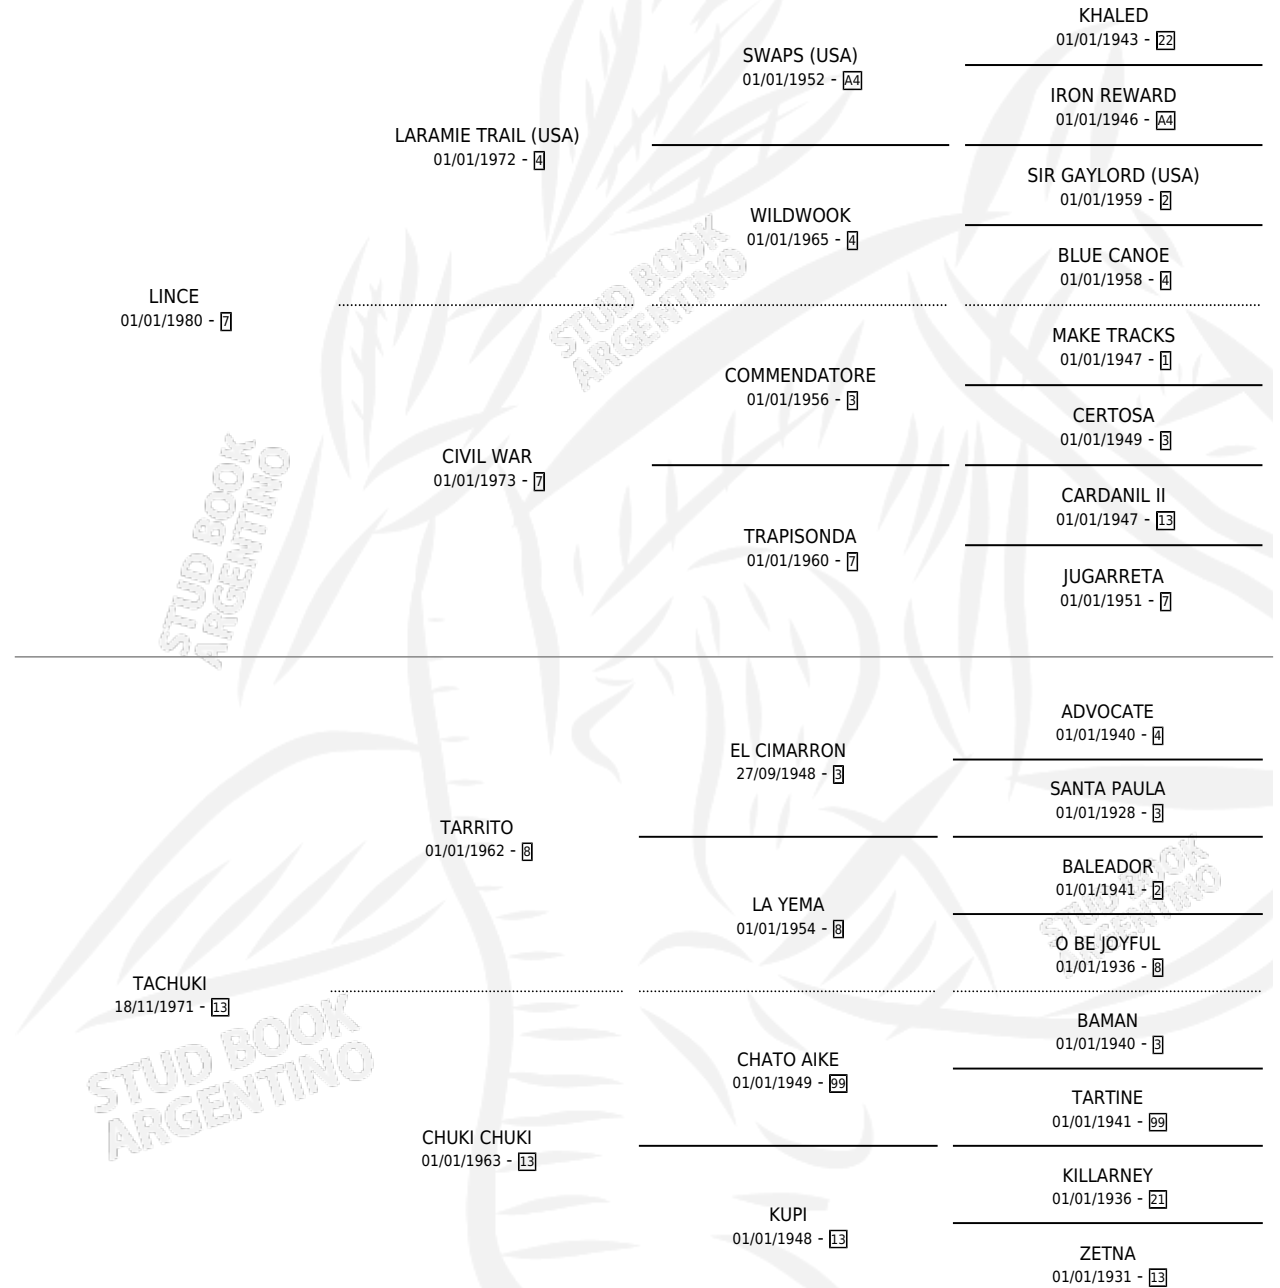

LICHUKI

por LINCE y TACHUKI por TARRITO

Argentina · Macho · Alazan · SP · 06/12/1990
Familia 13 · Volumen 34

ESTADO

TIPIFICACIÓN SANGUÍNEA	X
TIPIFICACIÓN POR ADN	X
PASAPORTE	X
IDENTIFICACIÓN POR MICROCHIP	X
REPRODUCTOR	X

Lugar de nacimiento: El Rancho
Criador: Sin dato

PEDIGREE

CAMPAÑA

Solo carreras oficiales de Argentina

POR EDAD

EDAD	CC	1°	2°	3°	4°	5°	NP	CLC	CLG	CLCG1	CLGG1	IMPORTE	GANANCIA / CC
5 AÑOS	3	0	0	0	0	0	3	0	0	0	0	\$0	\$0
TOTALES	3	0	0	0	0	0	3	0	0	0	0	\$0	\$0
%		0.0%	0.0%	0.0%	0.0%	0.0%	100%	0.0%	0.0%	0.0%	0.0%		