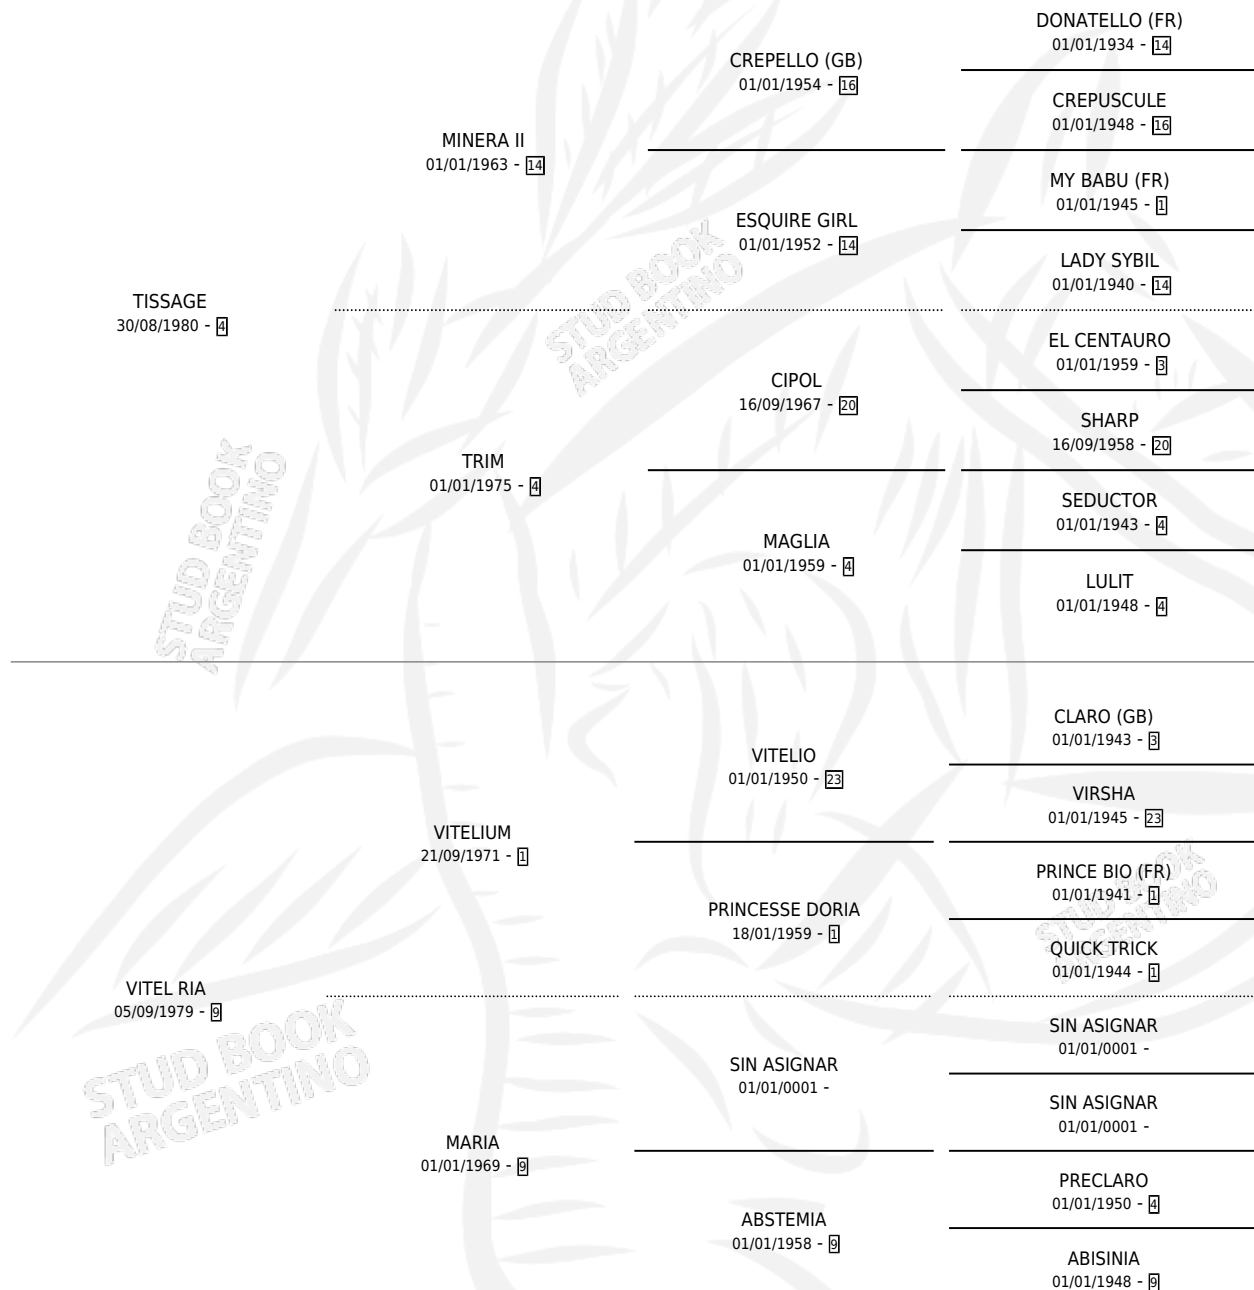

Lugar de nacimiento: El Triunfo

Criador: El Triunfo

~

HIJOS

	MACHOS	HEMBRAS
5 NACIERON	2	3
SIN ACTUACIONES		

PEDIGREE

CAMPAÑA

Solo carreras oficiales de Argentina