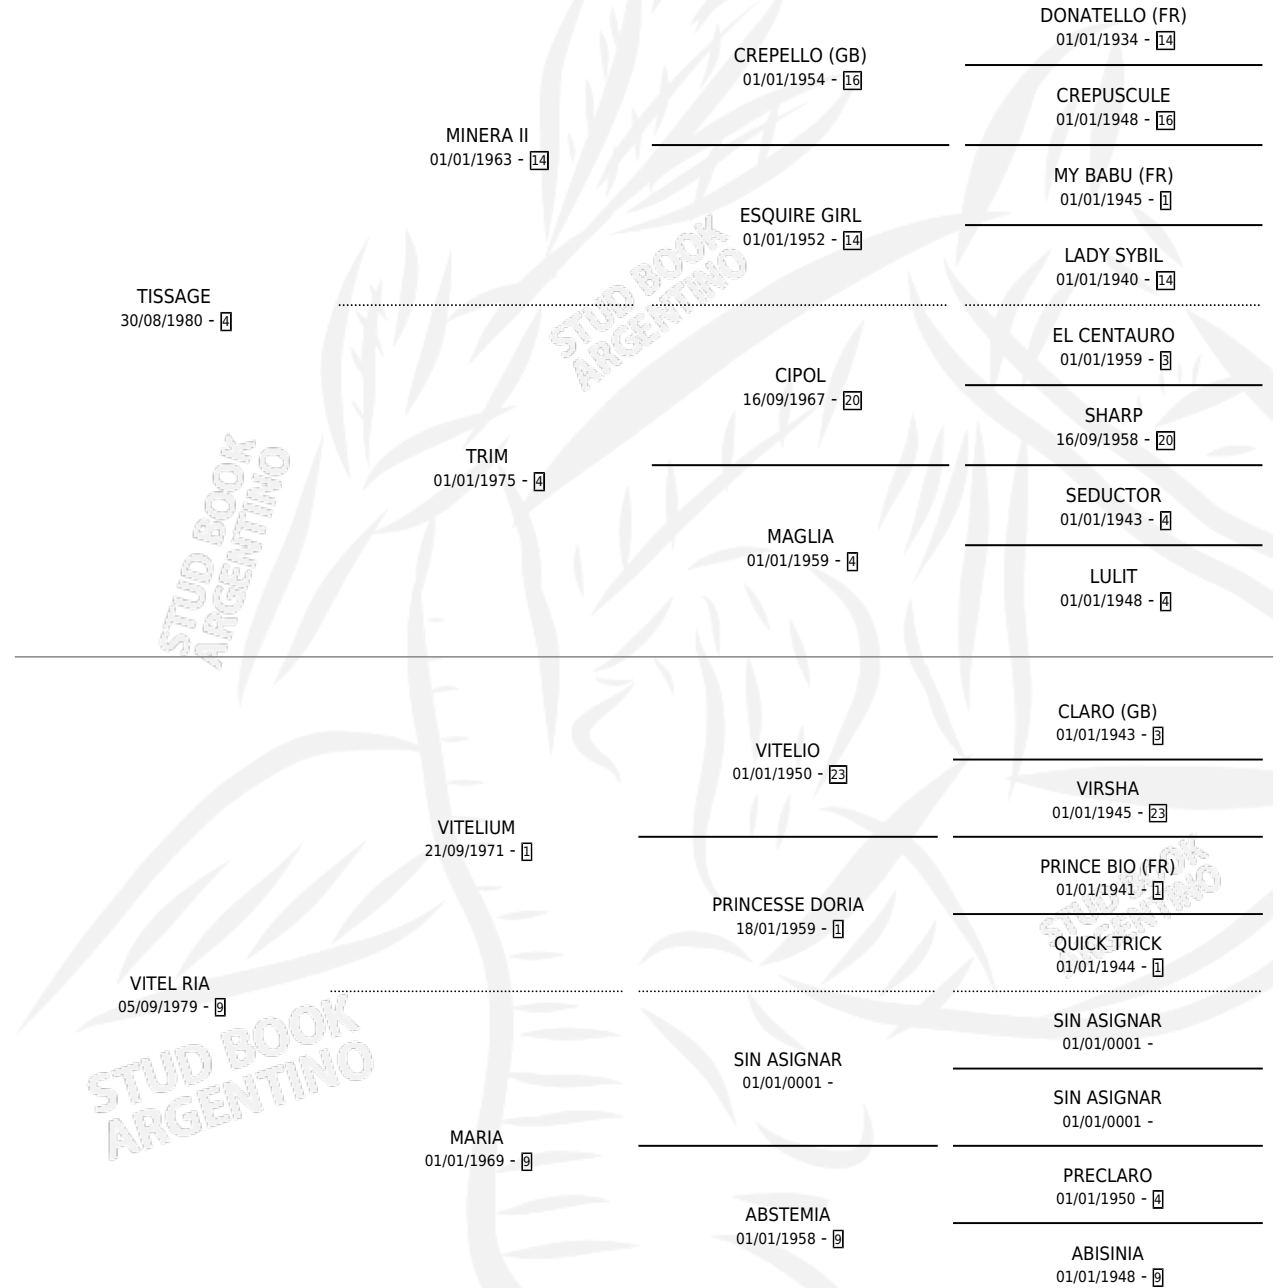

Lugar de nacimiento: El Triunfo

Criador: El Triunfo

~

HIJOS

	MACHOS	HEMBRAS
5 NACIERON	2	3
SIN ACTUACIONES		

PEDIGREE

CAMPAÑA

Solo carreras oficiales de Argentina