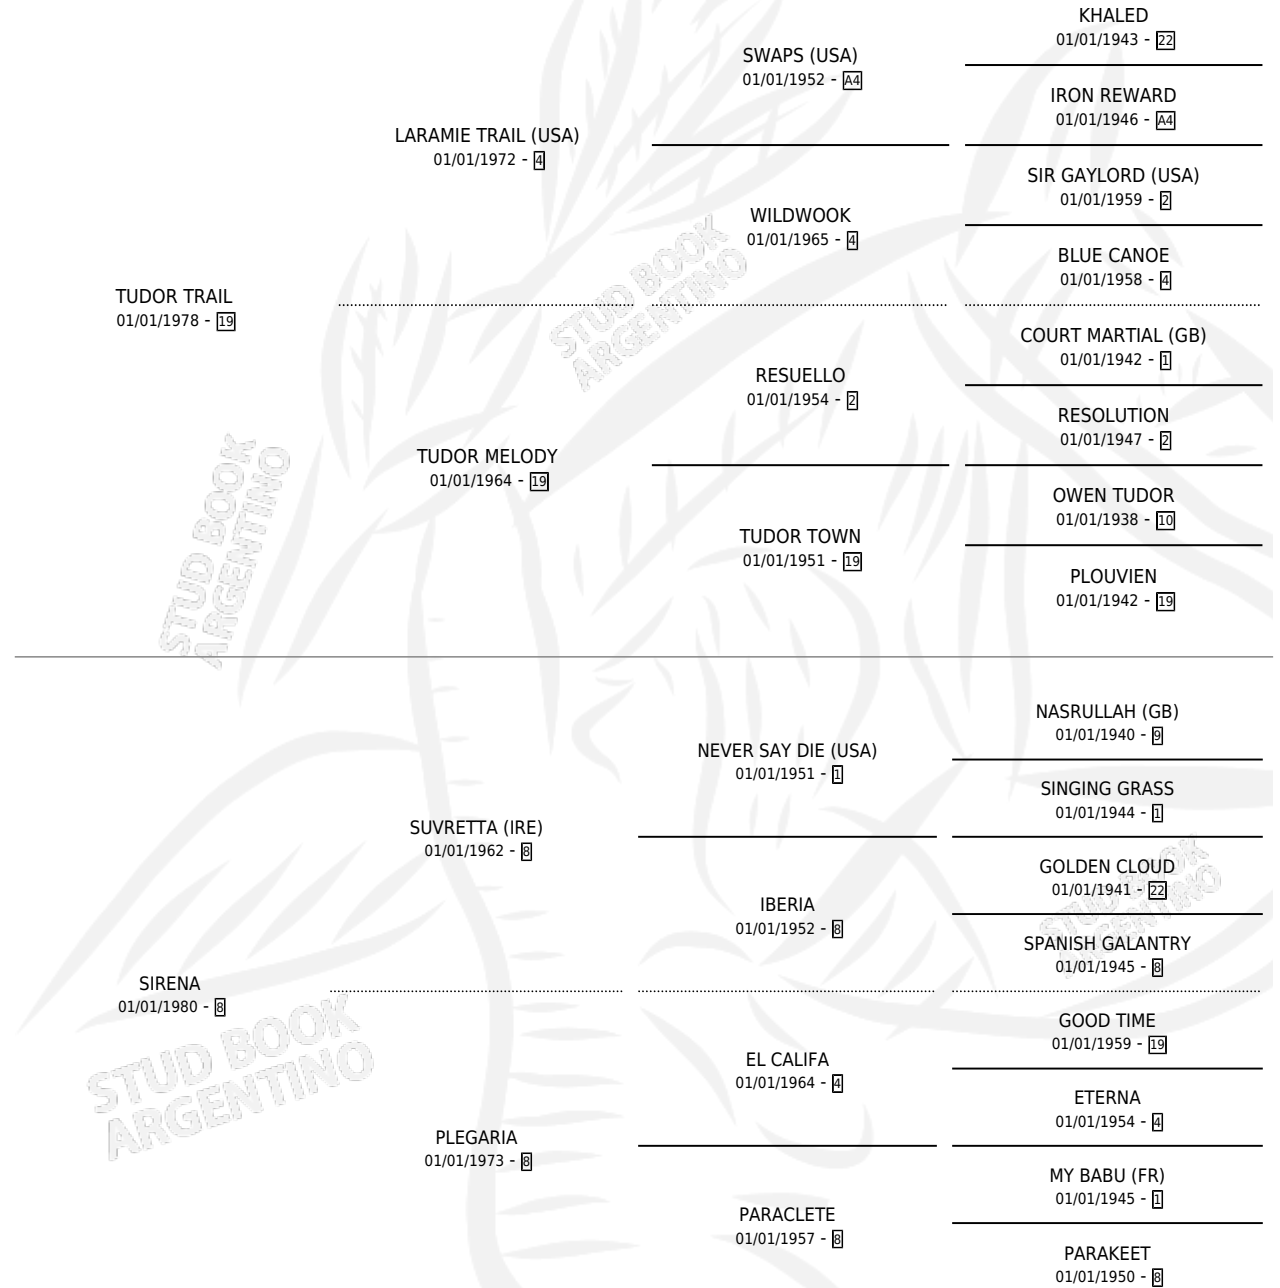

# SIRENA TRAIL

por TUDOR TRAIL y SIRENA por SUVRETTA (IRE)

Argentina · Hembra · Zaino · SP · 29/11/1990  
Familia 8-k · Volumen 34

## ESTADO

TIPIFICACIÓN SANGUÍNEA	X
TIPIFICACIÓN POR ADN	X
PASAPORTE	X
IDENTIFICACIÓN POR MICROCHIP	X
REPRODUCTOR	X

**Lugar de nacimiento:** La Fortuna de Santa Fe

**Criador:** Sin dato

## PEDIGREE