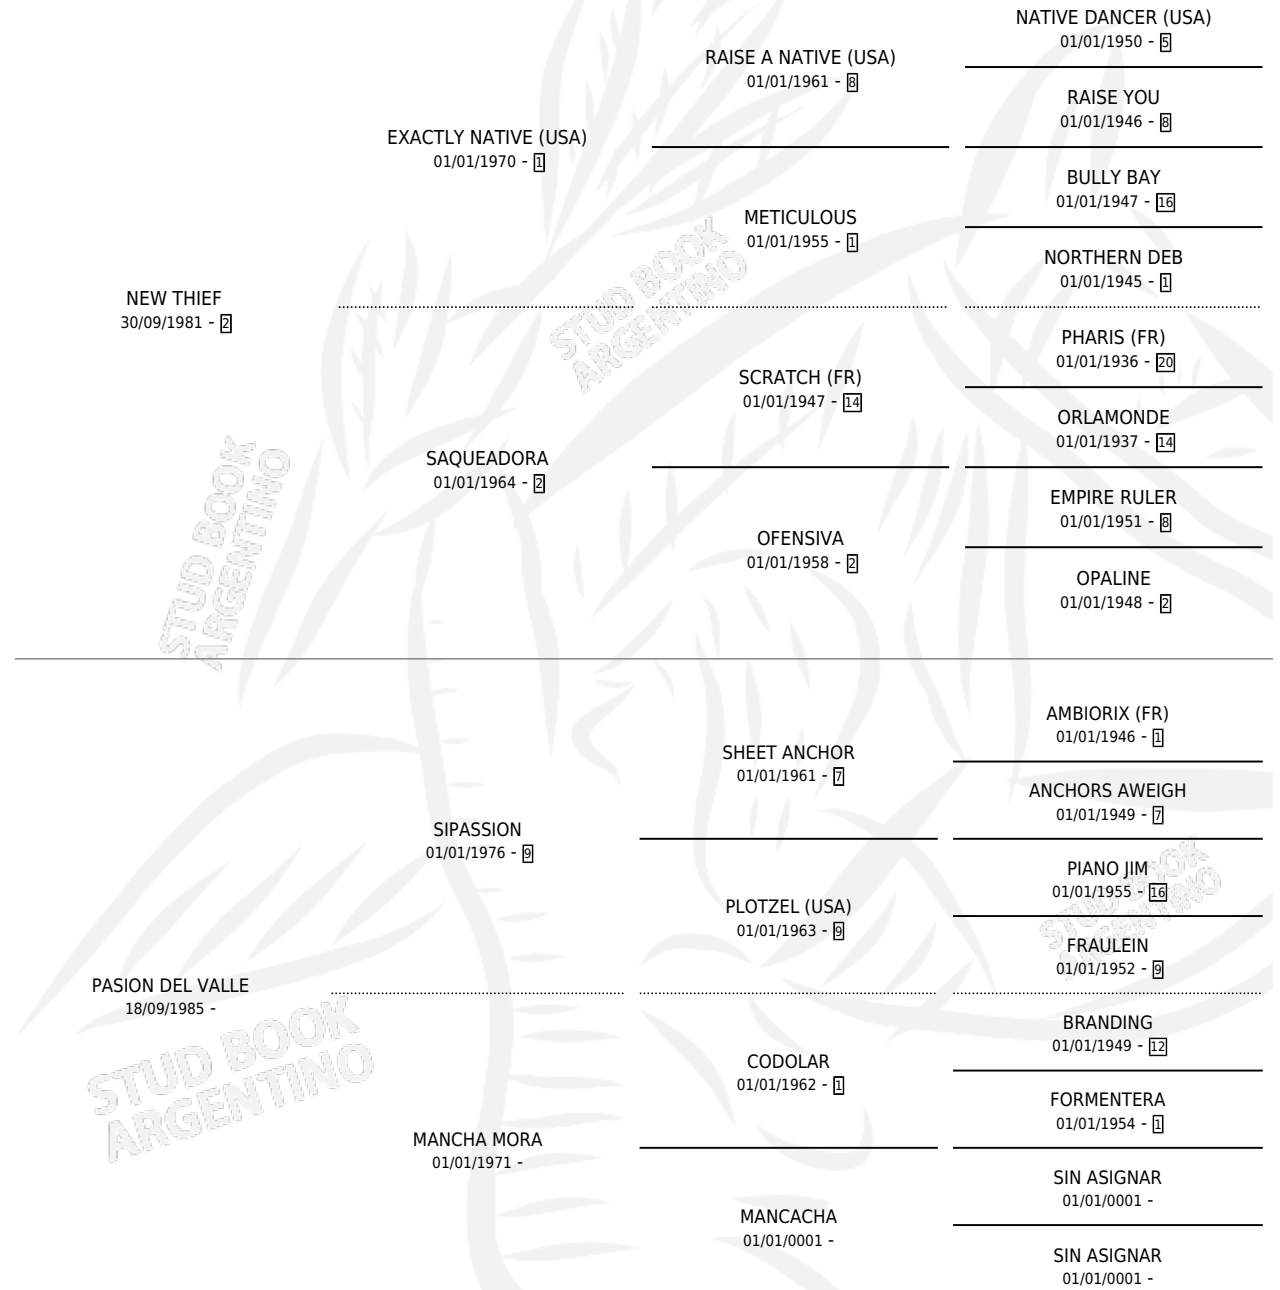

DIVINA DEL VALLE

por NEW THIEF y PASION DEL VALLE por SIPASSION

Argentina · Hembra · Zaino · SP · 30/11/1990
Familia · Volumen 34

ESTADO

TIPIFICACIÓN SANGUÍNEA	X
TIPIFICACIÓN POR ADN	X
PASAPORTE	X
IDENTIFICACIÓN POR MICROCHIP	X
REPRODUCTOR	X

Lugar de nacimiento: Wal Rox

Criador: Sin dato

PEDIGREE

DIVINA DEL VALLE

Datos oficiales del Stud Book Argentino

Documento generado el 15/05/2026

studbook.org.ar