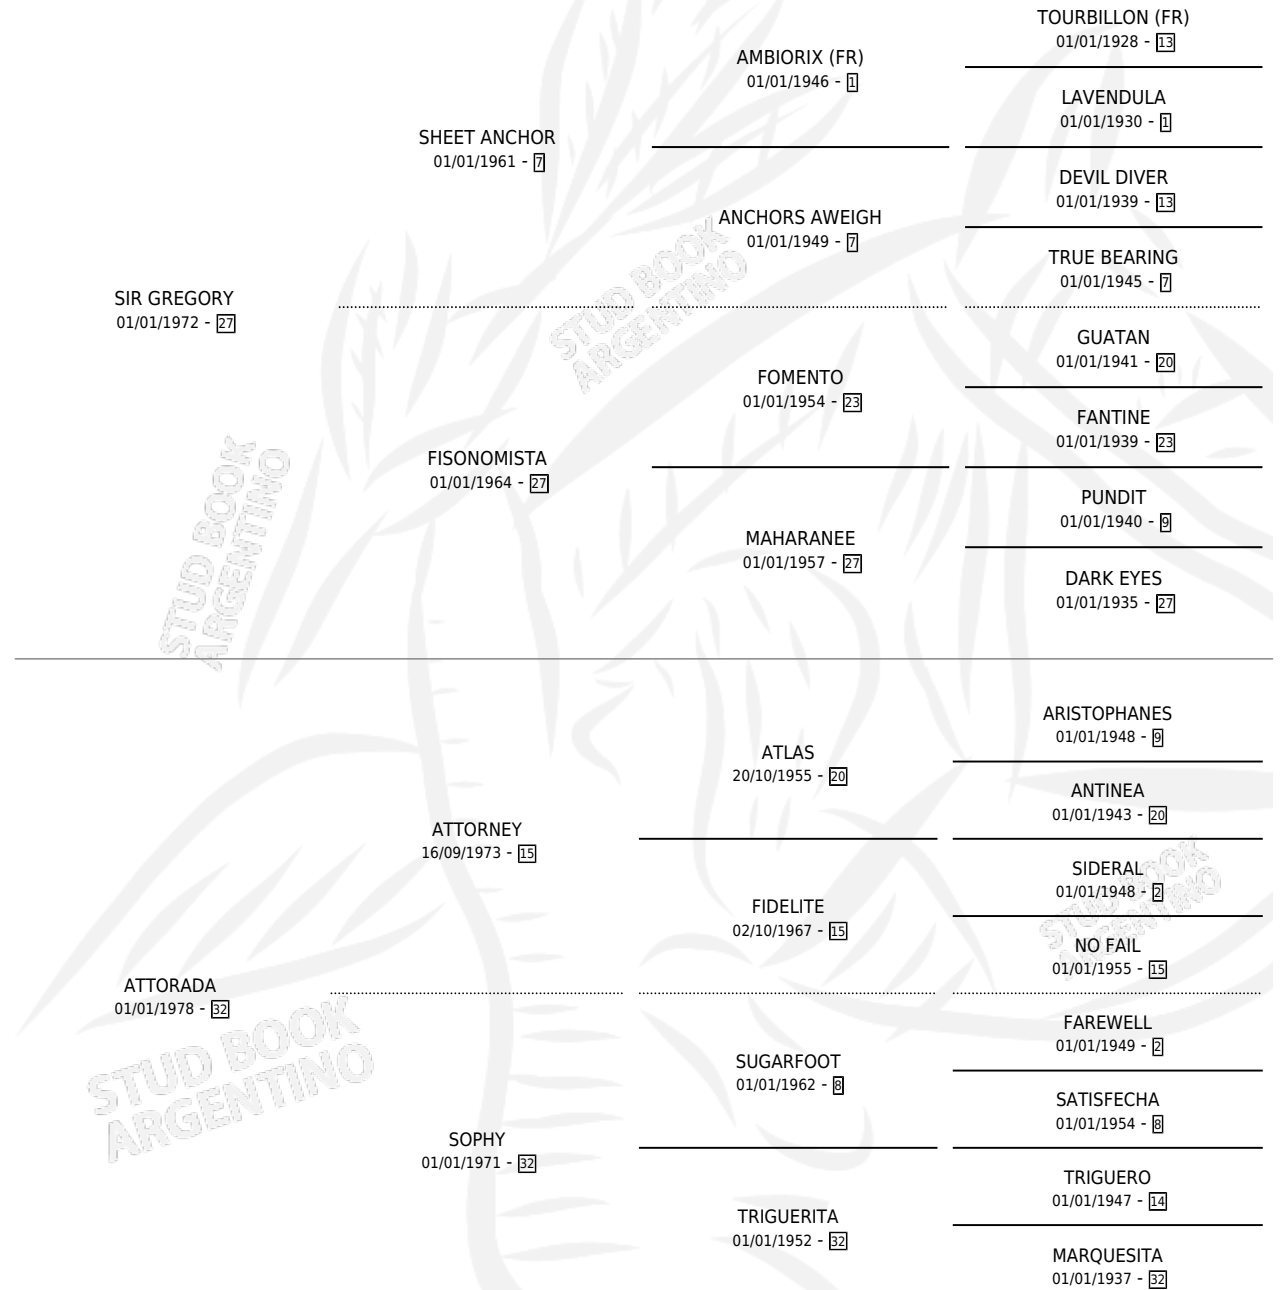

ACCIONA

por SIR GREGORY y ATTORADA por ATTORNEY

Argentina · Hembra · Alazan · SP · 04/09/1990
Familia 32 · Volumen 34

ESTADO

TIPIFICACIÓN SANGUÍNEA	X
TIPIFICACIÓN POR ADN	X
PASAPORTE	X
IDENTIFICACIÓN POR MICROCHIP	X
REPRODUCTOR	X

Lugar de nacimiento: Campo particular

Criador: Sin dato

PEDIGREE

ACCIONA

Datos oficiales del Stud Book Argentino

Documento generado el 06/05/2026

studbook.org.ar