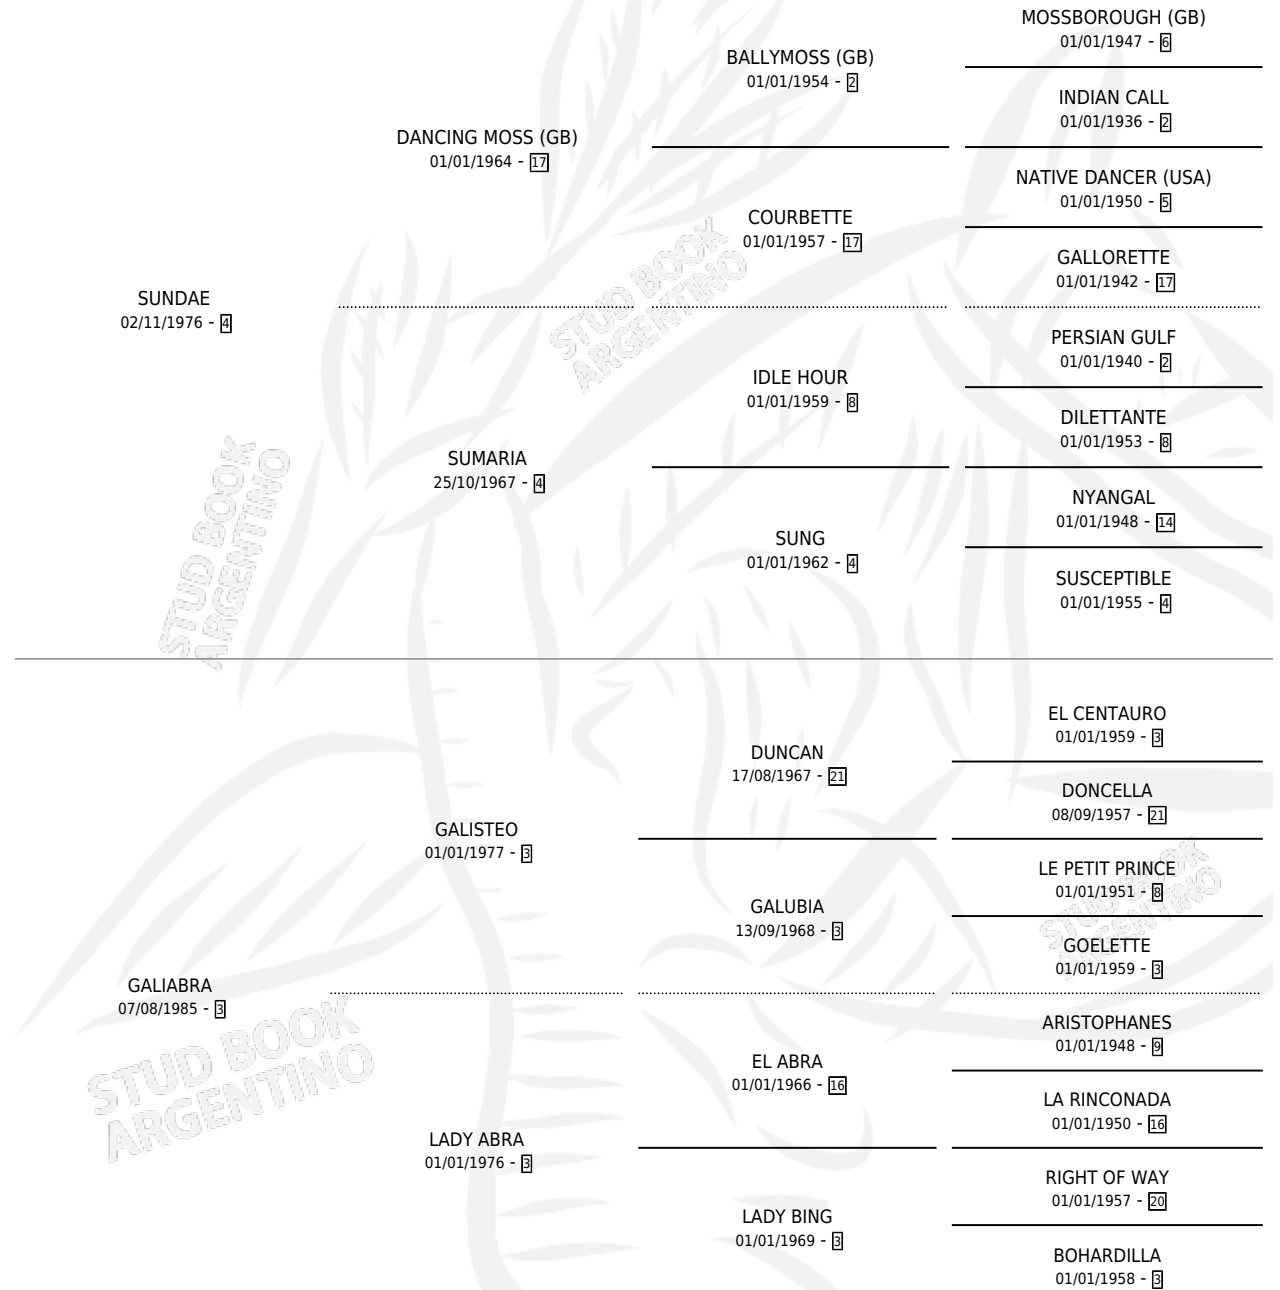

GALAIQUITO

por **SUNDAE** y **GALIABRA** por **GALISTEO**

Argentina · Macho · Alazan · SP · 16/10/1990
Familia 3-f · Volumen 34

ESTADO

TIPIFICACIÓN SANGUÍNEA	X
TIPIFICACIÓN POR ADN	X
PASAPORTE	X
IDENTIFICACIÓN POR MICROCHIP	X
REPRODUCTOR	X

Lugar de nacimiento: El Campito

Criador: Nasra Jorge Alberto

PEDIGREE

CAMPAÑA

Solo carreras oficiales de Argentina

POR EDAD

EDAD	CC	1°	2°	3°	4°	5°	NP	CLC	CLG	CLCG1	CLGG1	IMPORTE	GANANCIA / CC
4 AÑOS	3	0	0	0	0	0	3	0	0	0	0	\$0	\$0
5 AÑOS	2	0	0	0	0	1	1	0	0	0	0	\$0	\$0
TOTALES	5	0	0	0	0	1	4	0	0	0	0	\$0	\$0
%		0.0%	0.0%	0.0%	0.0%	20.0%	80.0%	0.0%	0.0%	0.0%	0.0%		