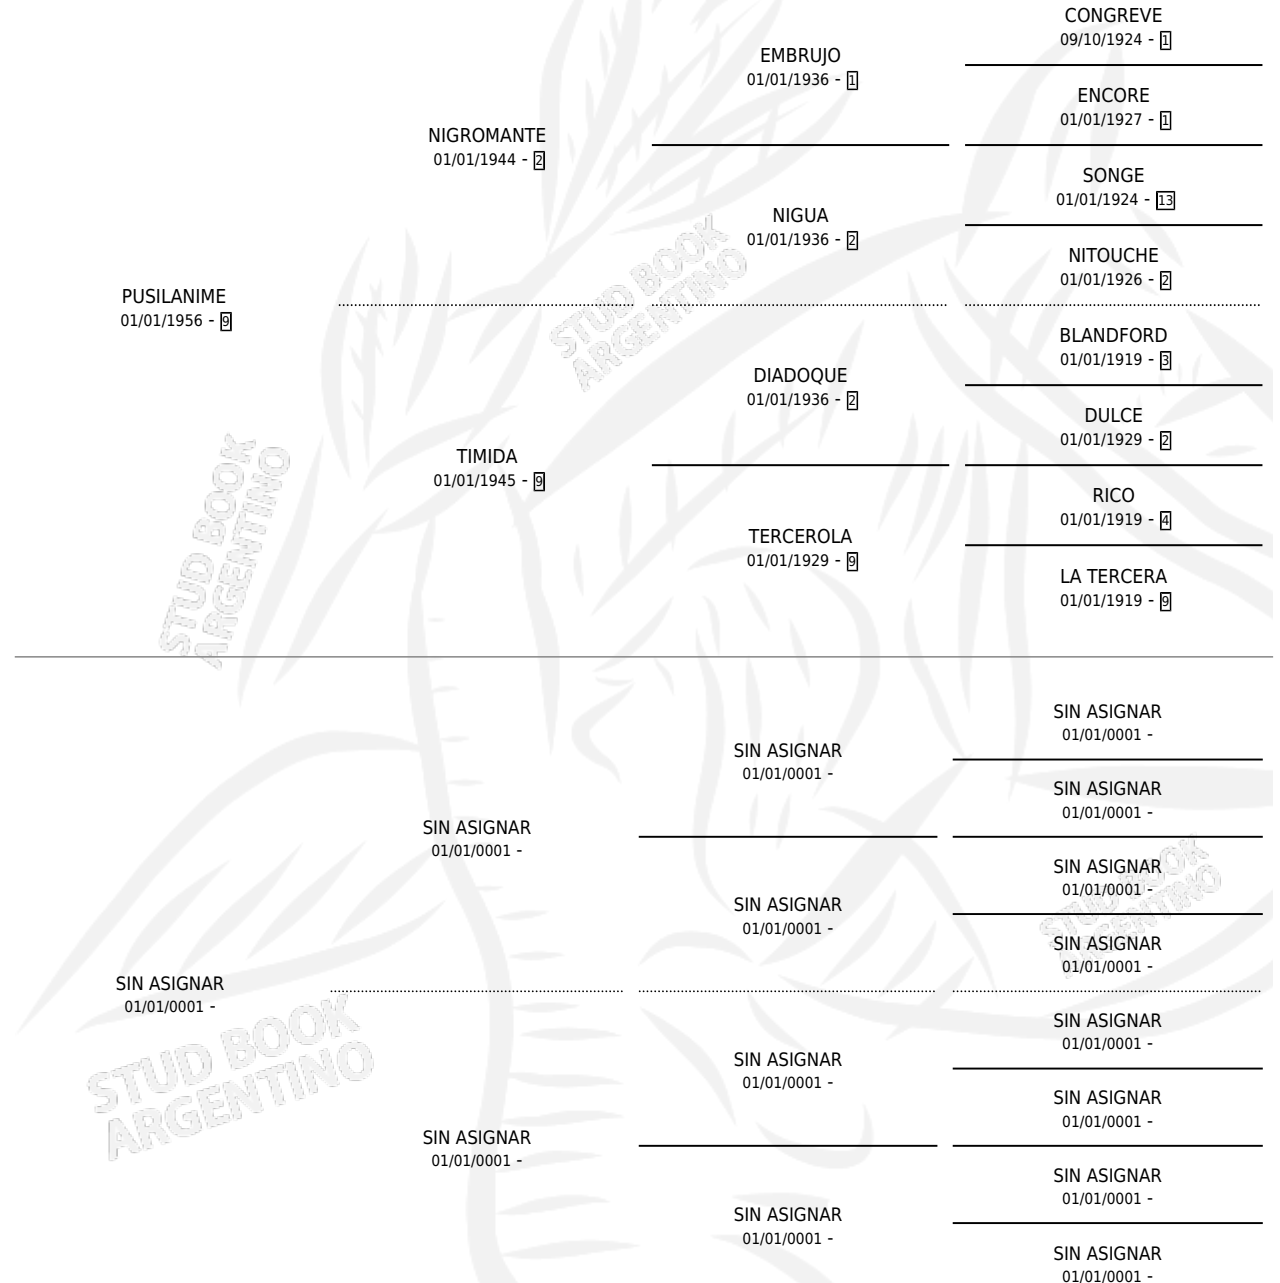

PROTEGIDA

por PUSILANIME y SIN ASIGNAR por SIN ASIGNAR

Argentina · Hembra · Alazan · SP · 01/01/1971
Familia · Volumen 27

ESTADO

TIPIFICACIÓN SANGUÍNEA	X
TIPIFICACIÓN POR ADN	X
PASAPORTE	X
IDENTIFICACIÓN POR MICROCHIP	X
REPRODUCTOR	✓

Lugar de nacimiento: Campo particular

Criador: Sin dato

PEDIGREE

CAMPAÑA

Solo carreras oficiales de Argentina

POR EDAD

EDAD	CC	1°	2°	3°	4°	5°	NP	CLC	CLG	CLCG1	CLGG1	IMPORTE	GANANCIA / CC
6 AÑOS	2	1	0	0	1	0	0	0	0	0	0	\$0	\$0
TOTALES	2	1	0	0	1	0	0	0	0	0	0	\$0	\$0
%		50.0%	0.0%	0.0%	50.0%	0.0%	0.0%	0.0%	0.0%	0.0%	0.0%		