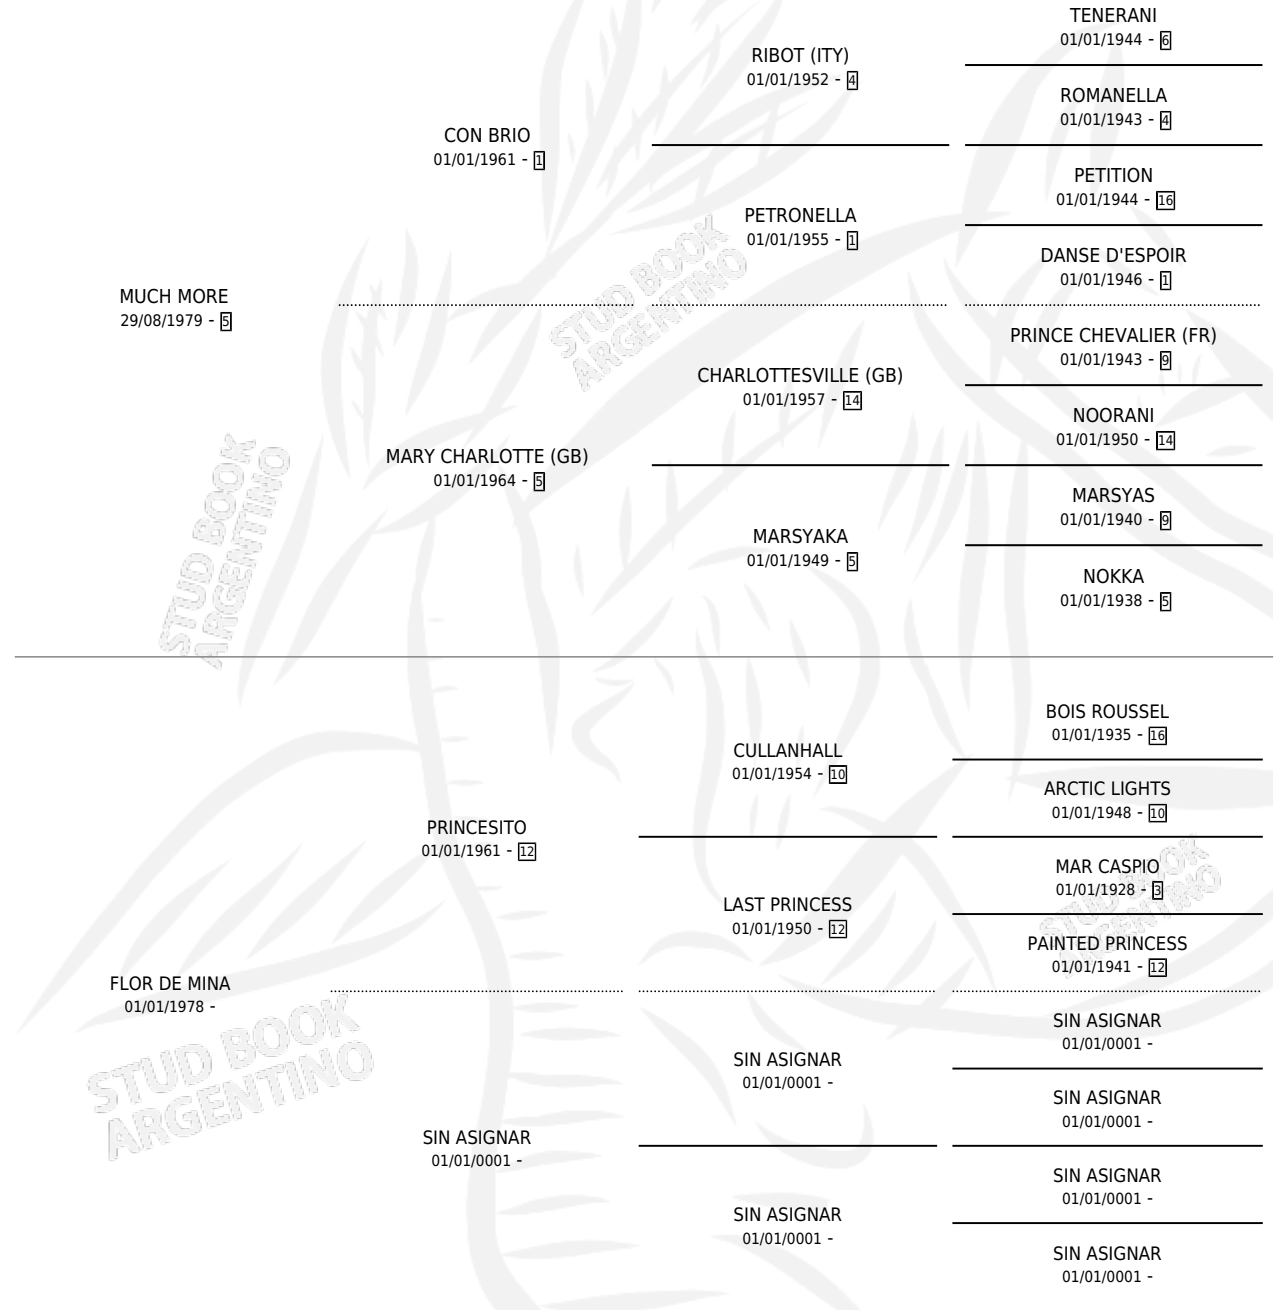

LOBO MORE

por MUCH MORE y FLOR DE MINA por PRINCESITO

Argentina · Macho · Alazan · SP · 12/10/1990
Familia · Volumen 34

ESTADO

| | |
|------------------------------|---|
| TIPIFICACIÓN SANGUÍNEA | X |
| TIPIFICACIÓN POR ADN | X |
| PASAPORTE | X |
| IDENTIFICACIÓN POR MICROCHIP | X |
| REPRODUCTOR | X |

Lugar de nacimiento: San Agustin de Lobos
Criador: Sin dato

PEDIGREE

LOBO MORE

Datos oficiales del Stud Book Argentino

Documento generado el 05/05/2026

studbook.org.ar