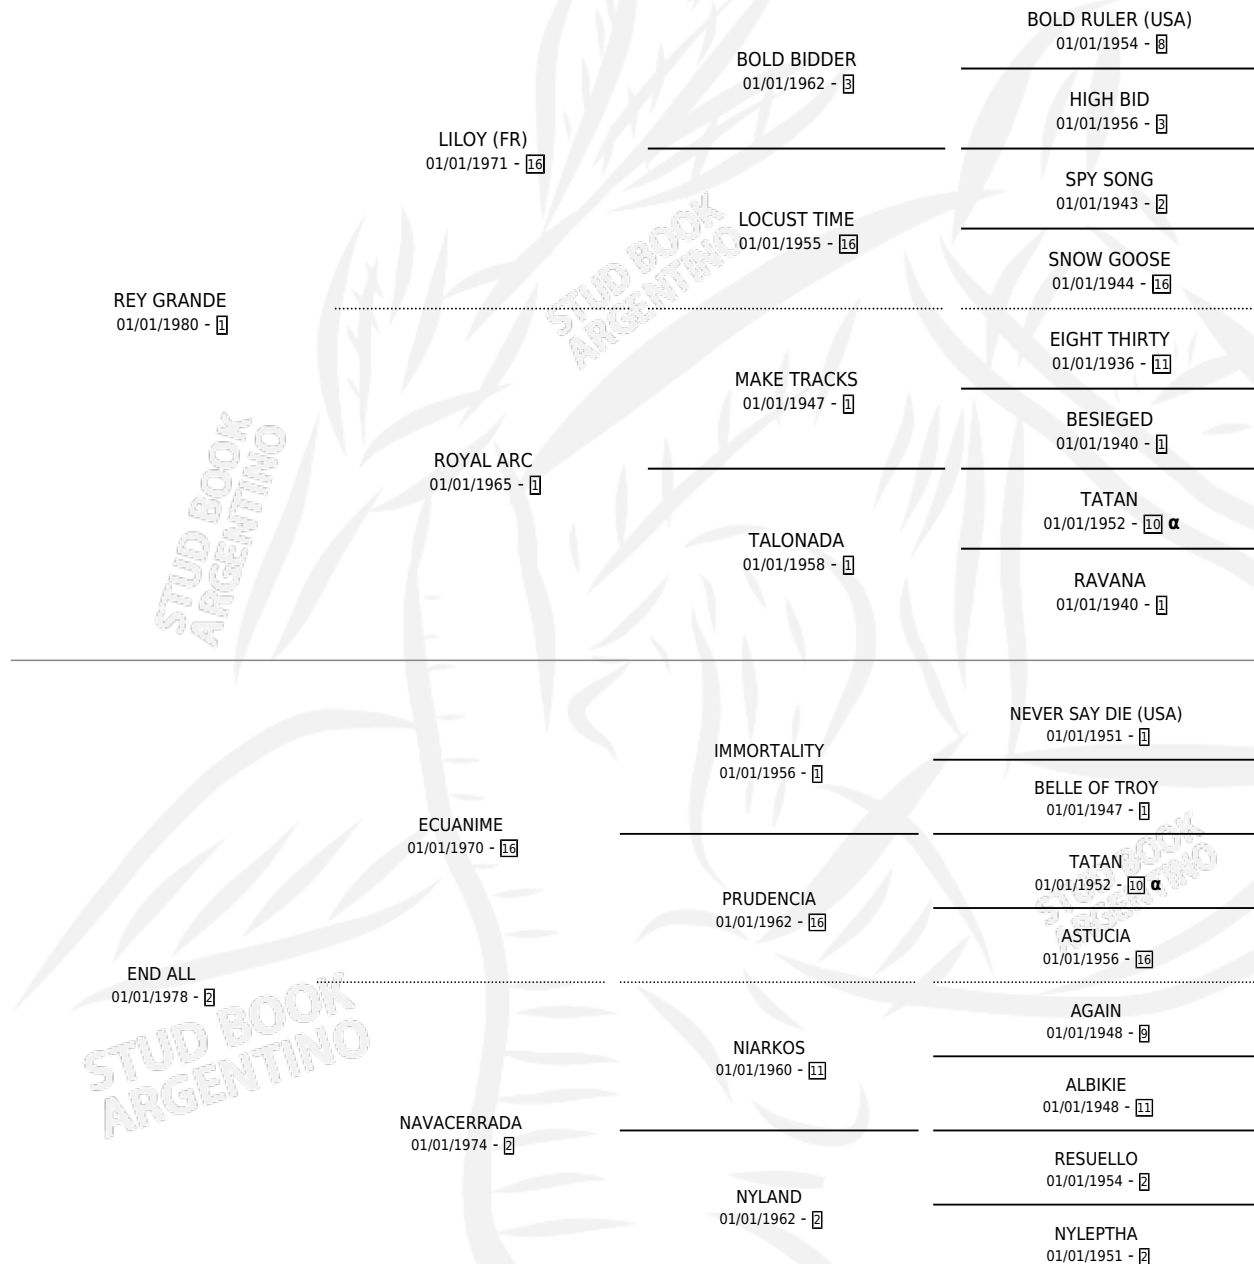

REY PICANTE

por REY GRANDE y END ALL por ECUANIME

Argentina · Macho · Zaino · SP · 08/12/1990
Familia 2-h · Volumen 34

ESTADO

TIPIFICACIÓN SANGUÍNEA	X
TIPIFICACIÓN POR ADN	X
PASAPORTE	X
IDENTIFICACIÓN POR MICROCHIP	X
REPRODUCTOR	X

Lugar de nacimiento: De La Plaza

Criador: Sin dato

PEDIGREE

INBREEDING : α

REY PICANTE

Datos oficiales del Stud Book Argentino

Documento generado el 12/05/2026

studbook.org.ar