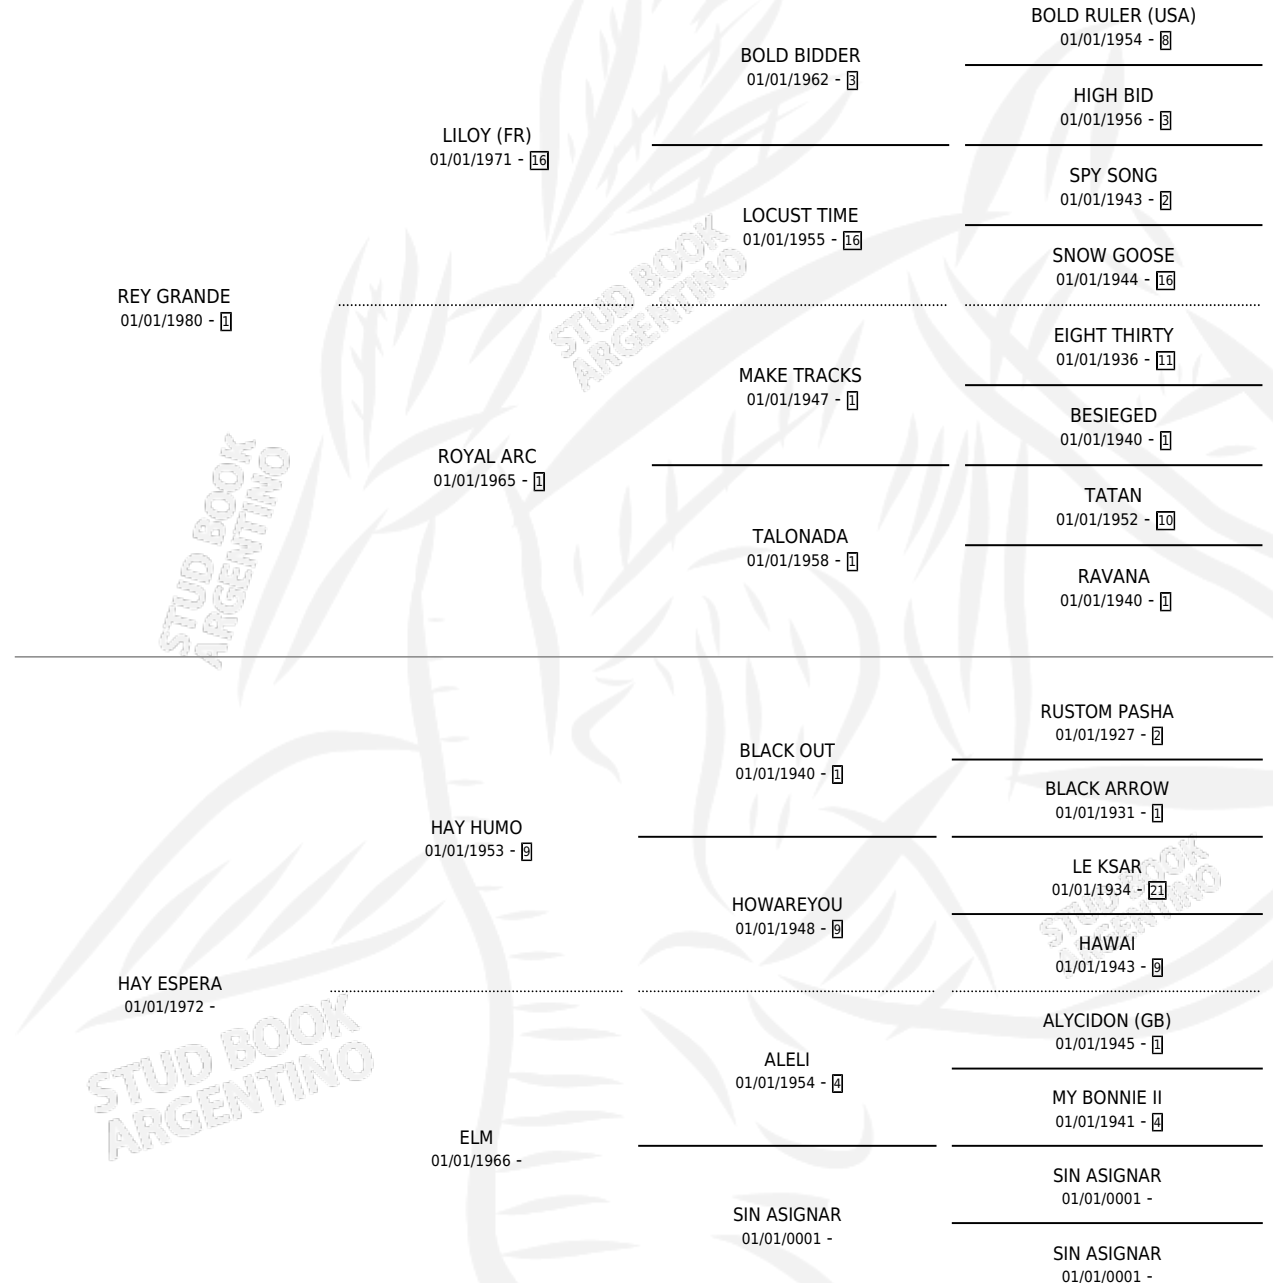

# REY PETIZO

por REY GRANDE y HAY ESPERA por HAY HUMO

Argentina · Macho · Zaino · SP · 03/12/1990  
Familia · Volumen 34

## ESTADO

TIPIFICACIÓN SANGUÍNEA	X
TIPIFICACIÓN POR ADN	X
PASAPORTE	X
IDENTIFICACIÓN POR MICROCHIP	X
REPRODUCTOR	X

**Lugar de nacimiento:** De La Plaza

**Criador:** Sin dato

## PEDIGREE