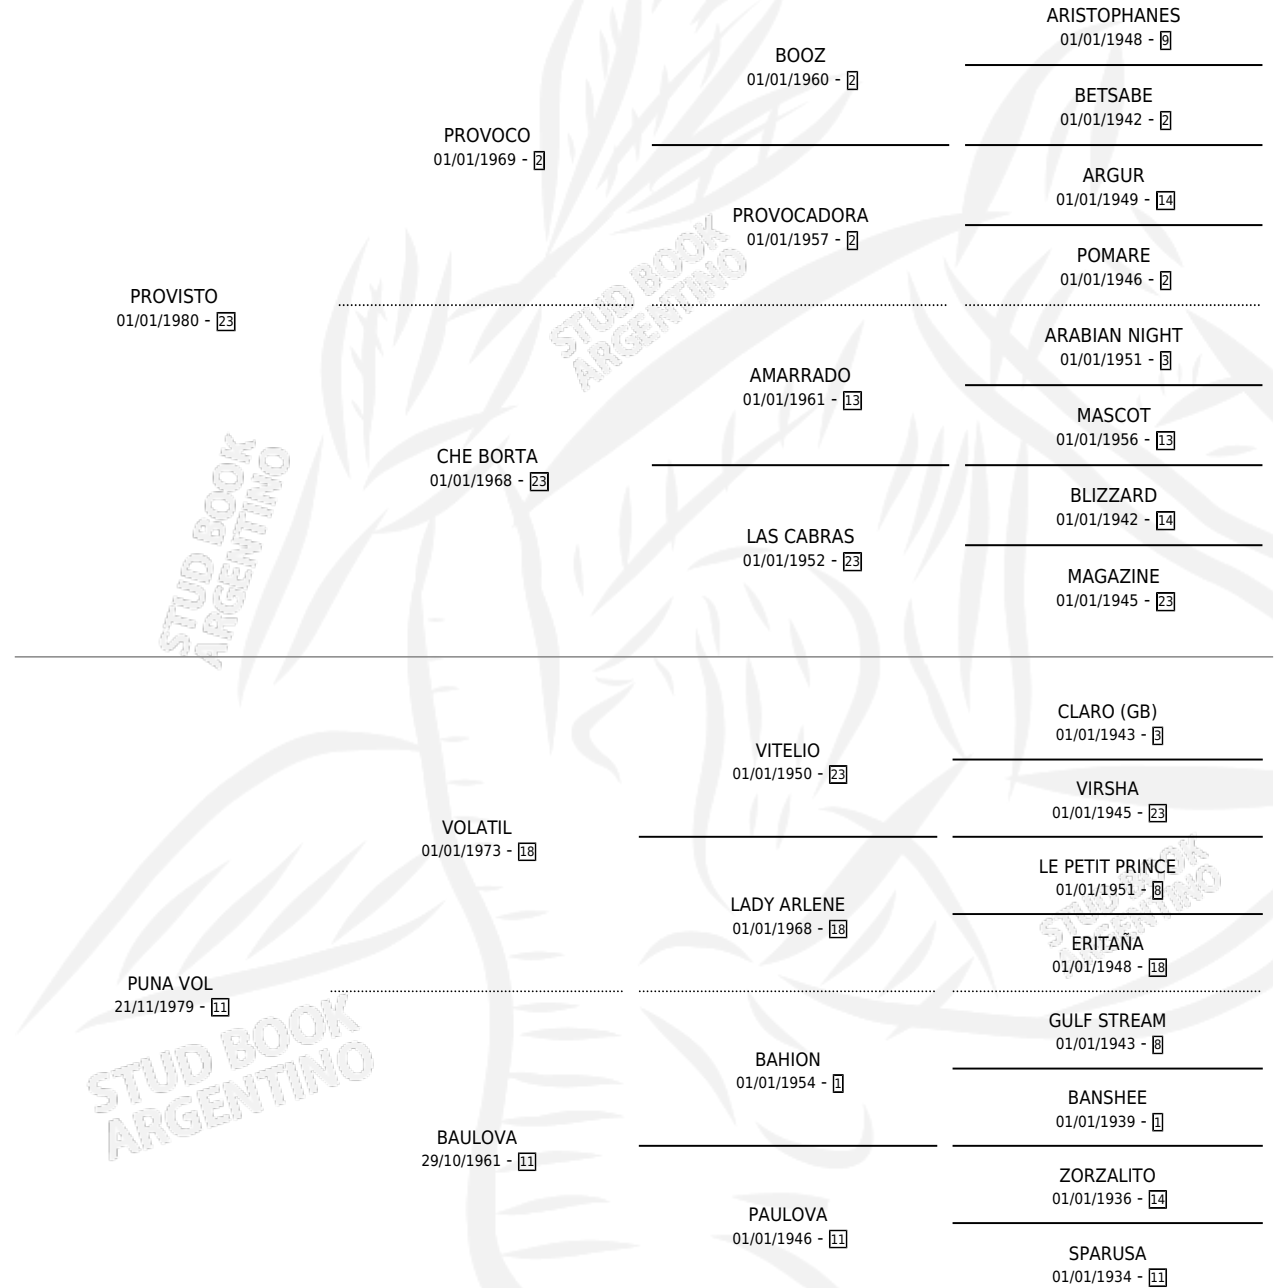

PROVALET

por PROVISTO y PUNA VOL por VOLATIL

Argentina · Macho · Zaino · SP · 20/11/1990
Familia 11-c · Volumen 34

ESTADO

TIPIFICACIÓN SANGUÍNEA	X
TIPIFICACIÓN POR ADN	X
PASAPORTE	X
IDENTIFICACIÓN POR MICROCHIP	X
REPRODUCTOR	X

Lugar de nacimiento: Los Zainos

Criador: Sin dato

PEDIGREE

PROVALET

Datos oficiales del Stud Book Argentino

Documento generado el 10/05/2026

studbook.org.ar