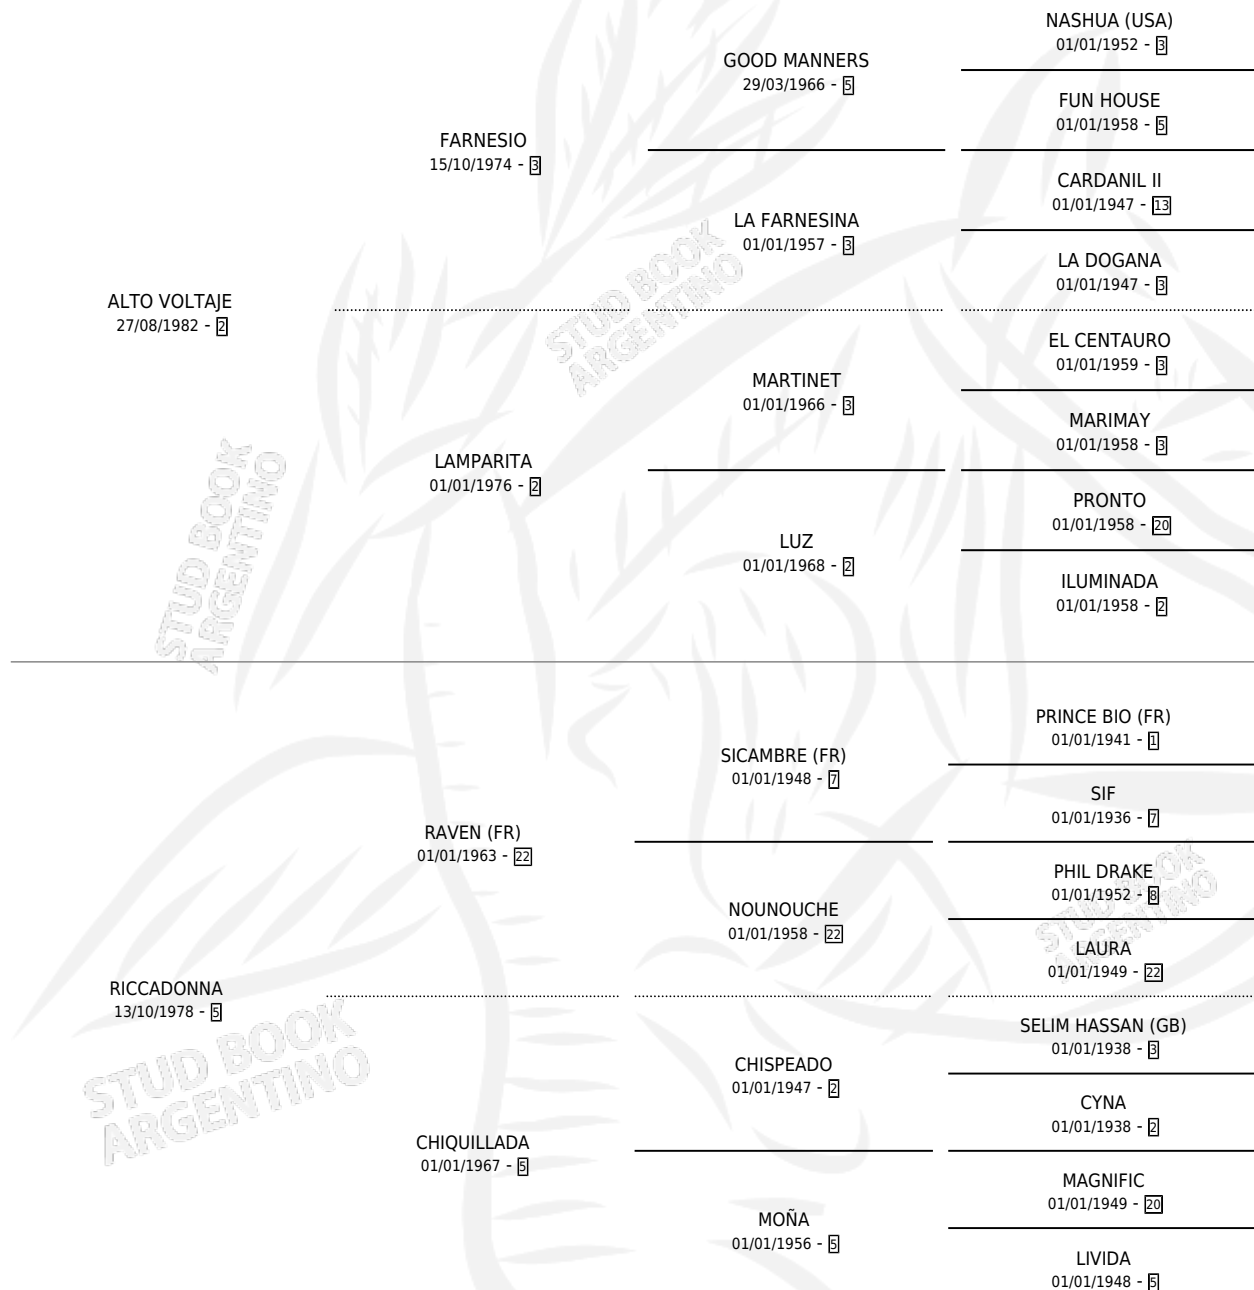

ALTO RIESGO

por **ALTO VOLTAJE** y **RICCADONNA** por **RAVEN (FR)**

Argentina · Macho · Zaino Negro · SP · 28/10/1990
Familia 5-c · Volumen 34

ESTADO

TIPIFICACIÓN SANGUÍNEA	X
TIPIFICACIÓN POR ADN	X
PASAPORTE	X
IDENTIFICACIÓN POR MICROCHIP	X
REPRODUCTOR	X

Lugar de nacimiento: Ranquel

Criador: Sin dato

PEDIGREE

ALTO RIESGO

Datos oficiales del Stud Book Argentino

Documento generado el 15/05/2026

studbook.org.ar