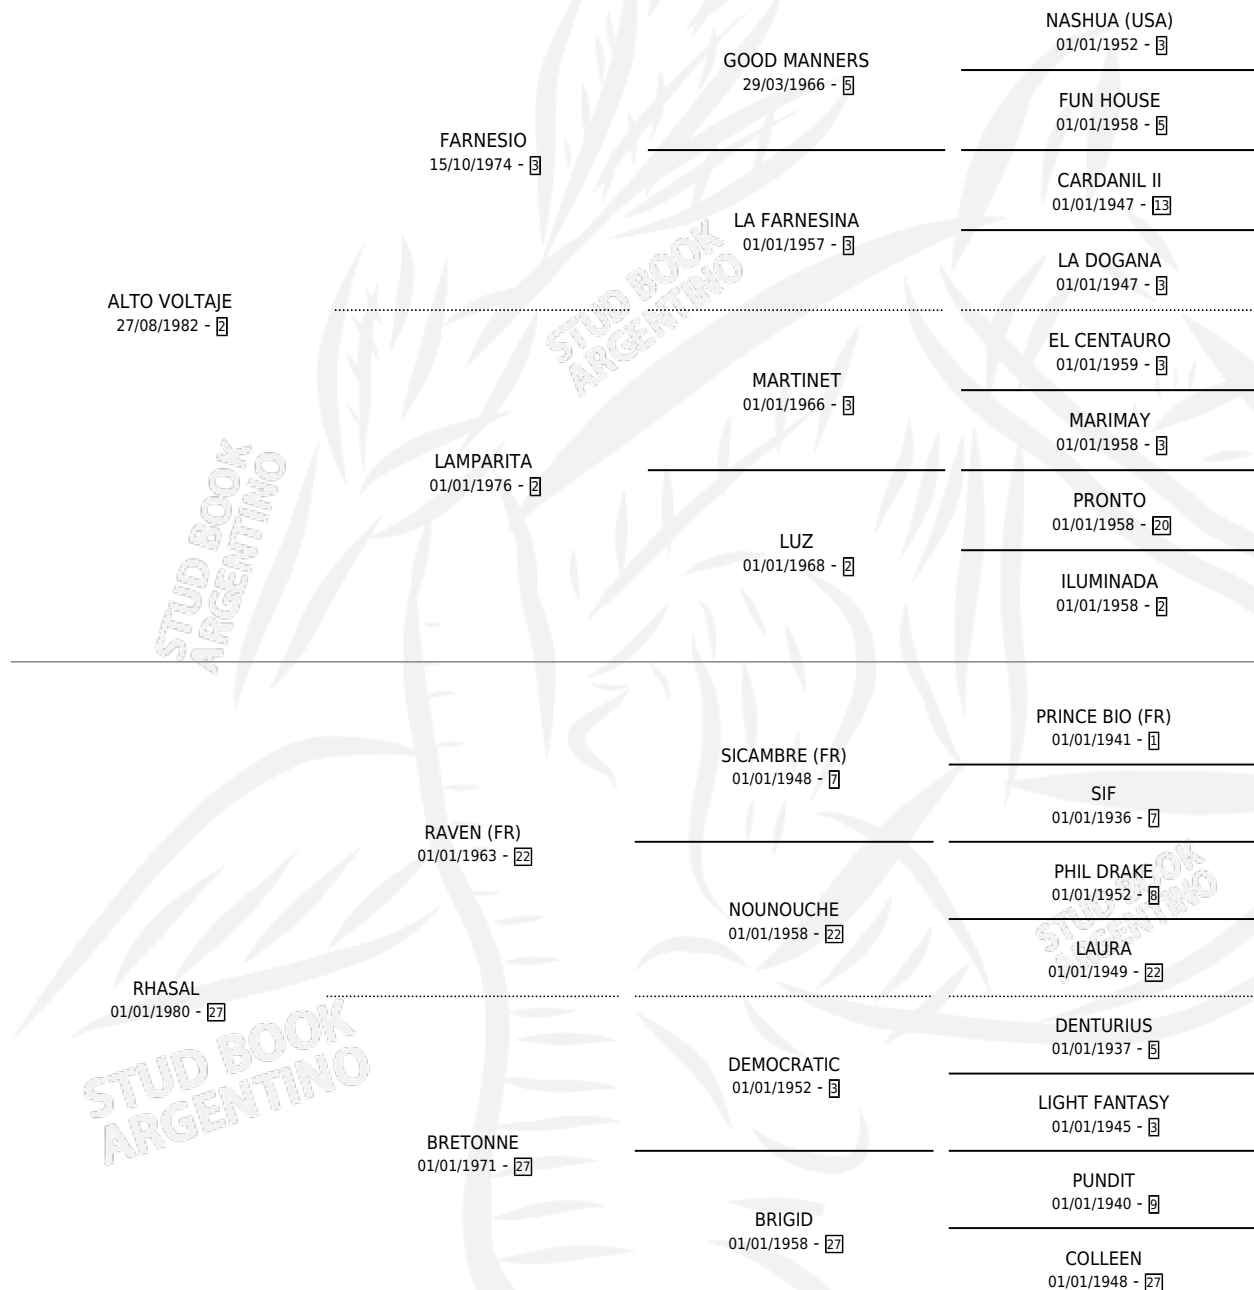

HIGH VOLTAJE

por ALTO VOLTAJE y RHASAL por RAVEN (FR)

Argentina · Macho · Alazan · SP · 14/11/1990
Familia 27-a · Volumen 34

ESTADO

TIPIFICACIÓN SANGUÍNEA	X
TIPIFICACIÓN POR ADN	X
PASAPORTE	X
IDENTIFICACIÓN POR MICROCHIP	X
REPRODUCTOR	X

Lugar de nacimiento: Ranquel

Criador: Sin dato

PEDIGREE

HIGH VOLTAJE

Datos oficiales del Stud Book Argentino

Documento generado el 03/05/2026

studbook.org.ar