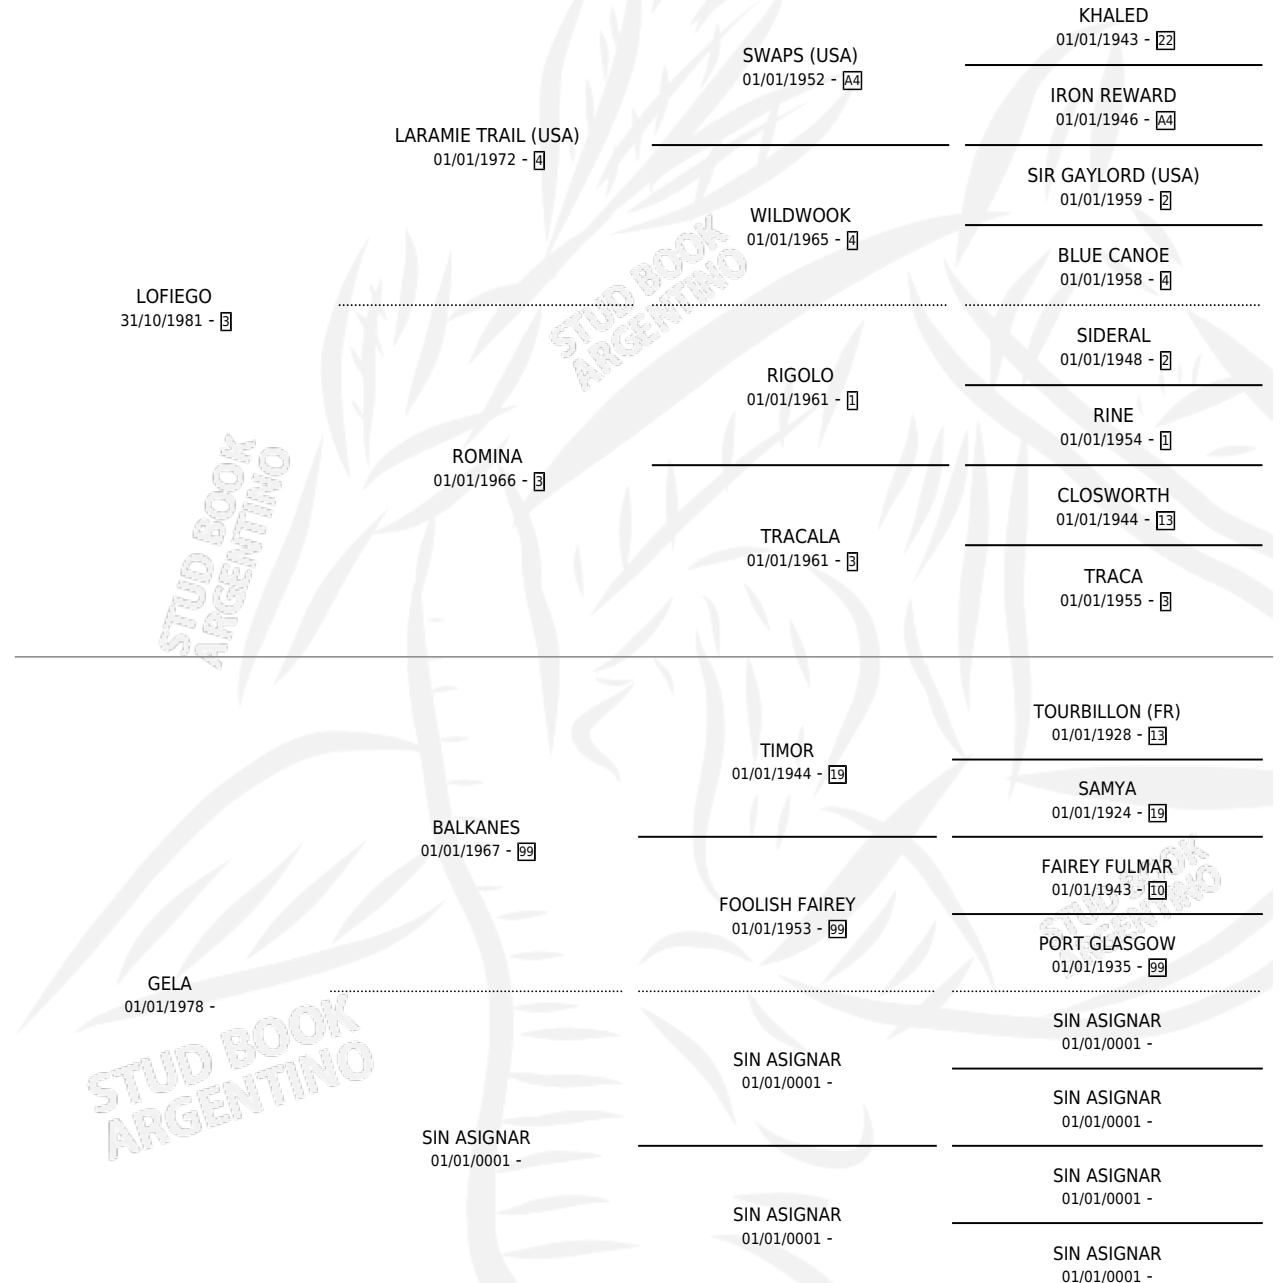

BALGELINA

por LOFIEGO y GELA por BALKANES

Argentina · Hembra · Alazan · SP · 16/12/1990
Familia · Volumen 34

ESTADO

TIPIFICACIÓN SANGUÍNEA	X
TIPIFICACIÓN POR ADN	X
PASAPORTE	X
IDENTIFICACIÓN POR MICROCHIP	X
REPRODUCTOR	X

Lugar de nacimiento: Zoraida

Criador: Sin dato

PEDIGREE

CAMPAÑA

Solo carreras oficiales de Argentina

POR EDAD

EDAD	CC	1°	2°	3°	4°	5°	NP	CLC	CLG	CLCG1	CLGG1	IMPORTE	GANANCIA / CC
6 AÑOS	1	0	0	0	0	0	1	0	0	0	0	\$0	\$0
TOTALES	1	0	0	0	0	0	1	0	0	0	0	\$0	\$0
%		0.0%	0.0%	0.0%	0.0%	0.0%	100%	0.0%	0.0%	0.0%	0.0%		