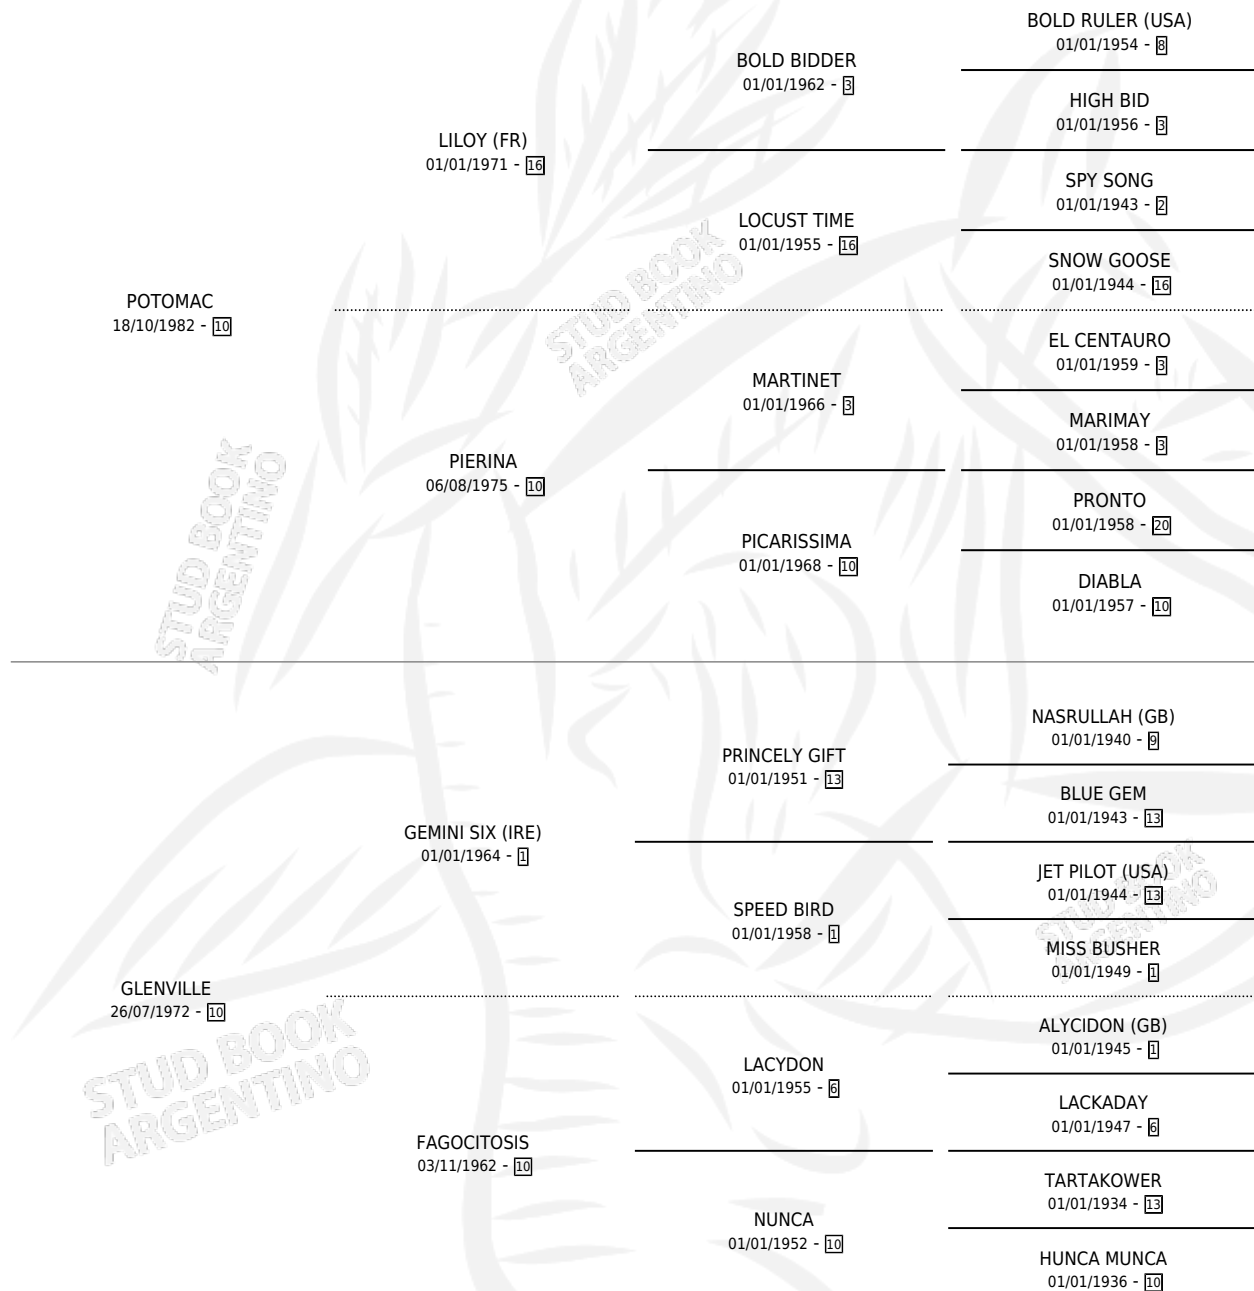

POTENVILLE

por POTOMAC y GLENVILLE por GEMINI SIX (IRE)

Argentina · Macho · Zaino · SP · 30/10/1990
Familia 10 · Volumen 34

ESTADO

TIPIFICACIÓN SANGUÍNEA	X
TIPIFICACIÓN POR ADN	X
PASAPORTE	X
IDENTIFICACIÓN POR MICROCHIP	X
REPRODUCTOR	X

Lugar de nacimiento: El Venadense

Criador: Sin dato

PEDIGREE

POTENVILLE

Datos oficiales del Stud Book Argentino

Documento generado el 11/05/2026

studbook.org.ar