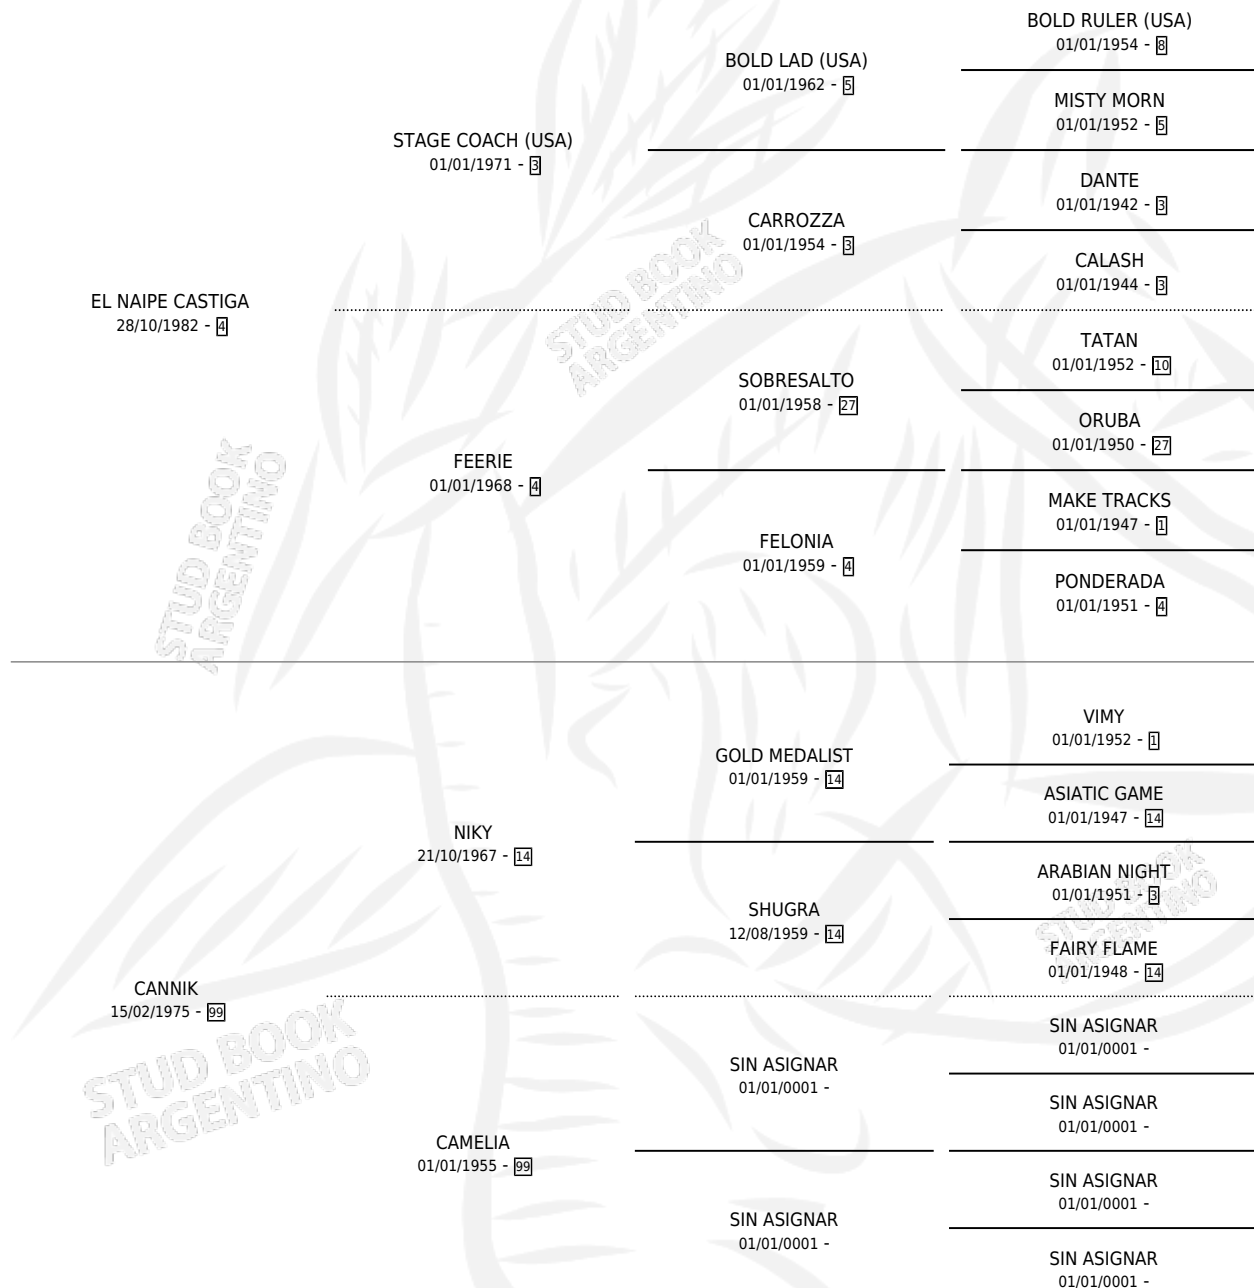

EL TIN CASTIGA

por EL NAIPE CASTIGA y CANNIK por NIKY

Argentina · Macho · Zaino · SP · 05/12/1990
Familia 99 · Volumen 34

ESTADO

TIPIFICACIÓN SANGUÍNEA	X
TIPIFICACIÓN POR ADN	X
PASAPORTE	X
IDENTIFICACIÓN POR MICROCHIP	X
REPRODUCTOR	X

Lugar de nacimiento: El Venadense

Criador: Sin dato

PEDIGREE

CAMPAÑA

Solo carreras oficiales de Argentina

POR EDAD

EDAD	CC	1°	2°	3°	4°	5°	NP	CLC	CLG	CLCG1	CLGG1	IMPORTE	GANANCIA / CC
5 AÑOS	1	0	0	0	0	0	1	0	0	0	0	\$0	\$0
TOTALES	1	0	0	0	0	0	1	0	0	0	0	\$0	\$0
%		0.0%	0.0%	0.0%	0.0%	0.0%	100%	0.0%	0.0%	0.0%	0.0%		