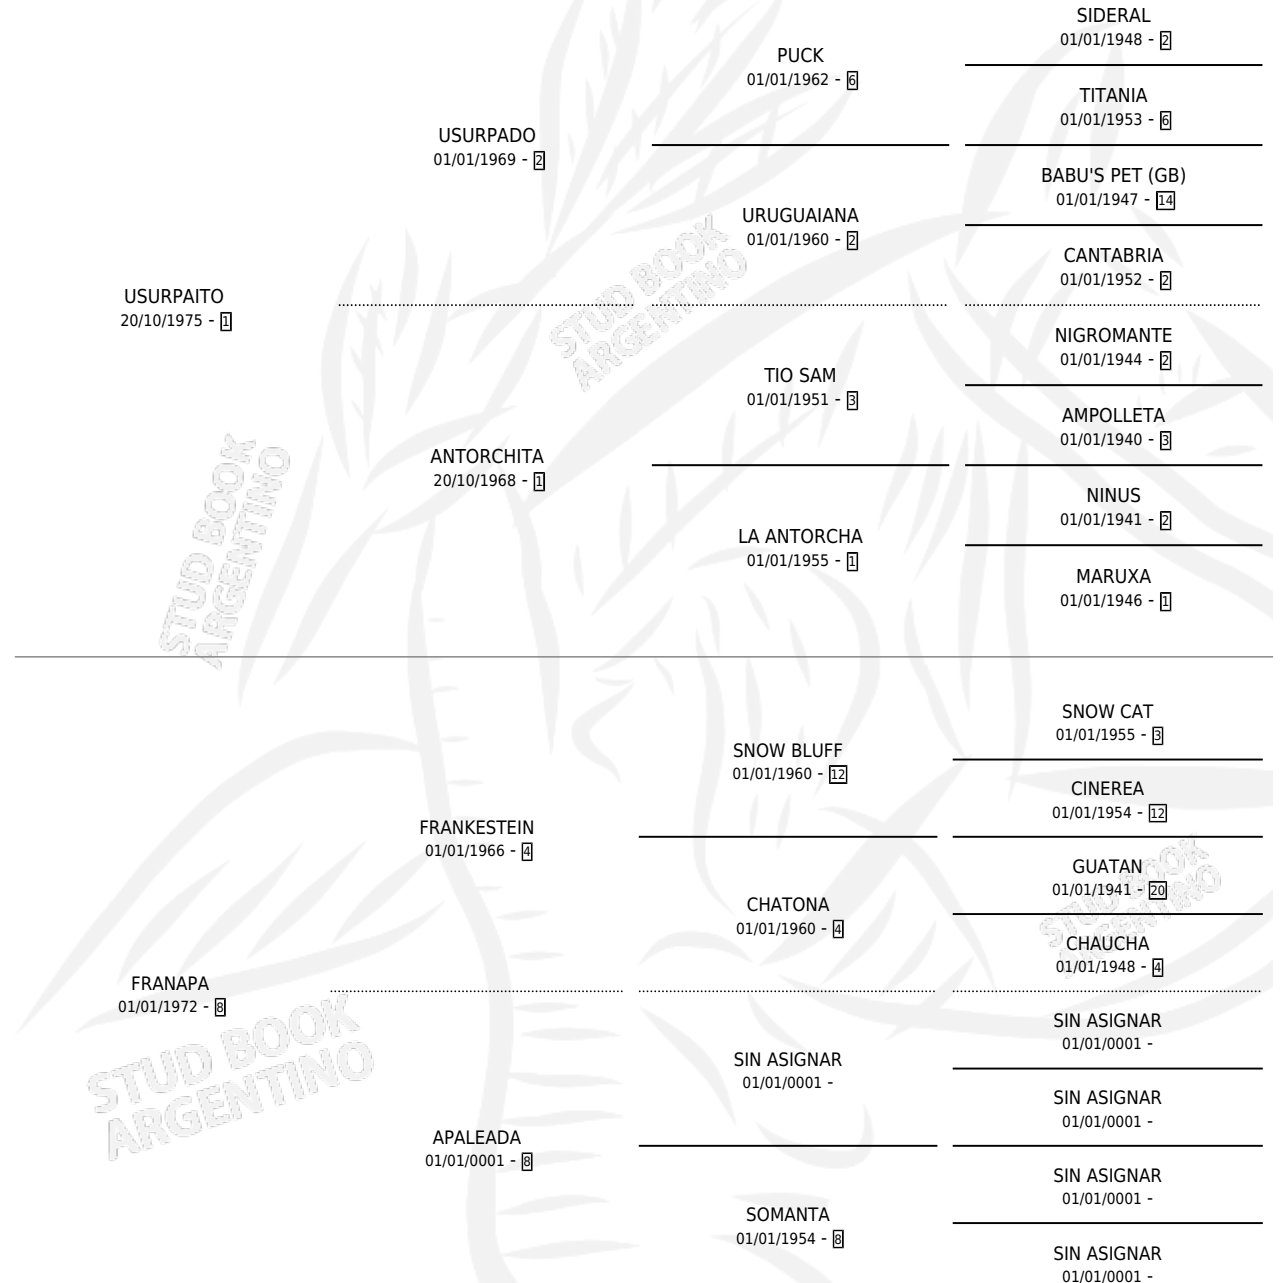

PONDERABLE

por USURPAITO y FRANAPA por FRANKESTEIN

Argentina · Hembra · Alazan · SP · 26/10/1990
Familia 8-g · Volumen 34

ESTADO

TIPIFICACIÓN SANGUÍNEA	X
TIPIFICACIÓN POR ADN	X
PASAPORTE	X
IDENTIFICACIÓN POR MICROCHIP	X
REPRODUCTOR	X

Lugar de nacimiento: Don Quito

Criador: Sin dato

PEDIGREE

PONDERABLE

Datos oficiales del Stud Book Argentino

Documento generado el 28/04/2026

studbook.org.ar