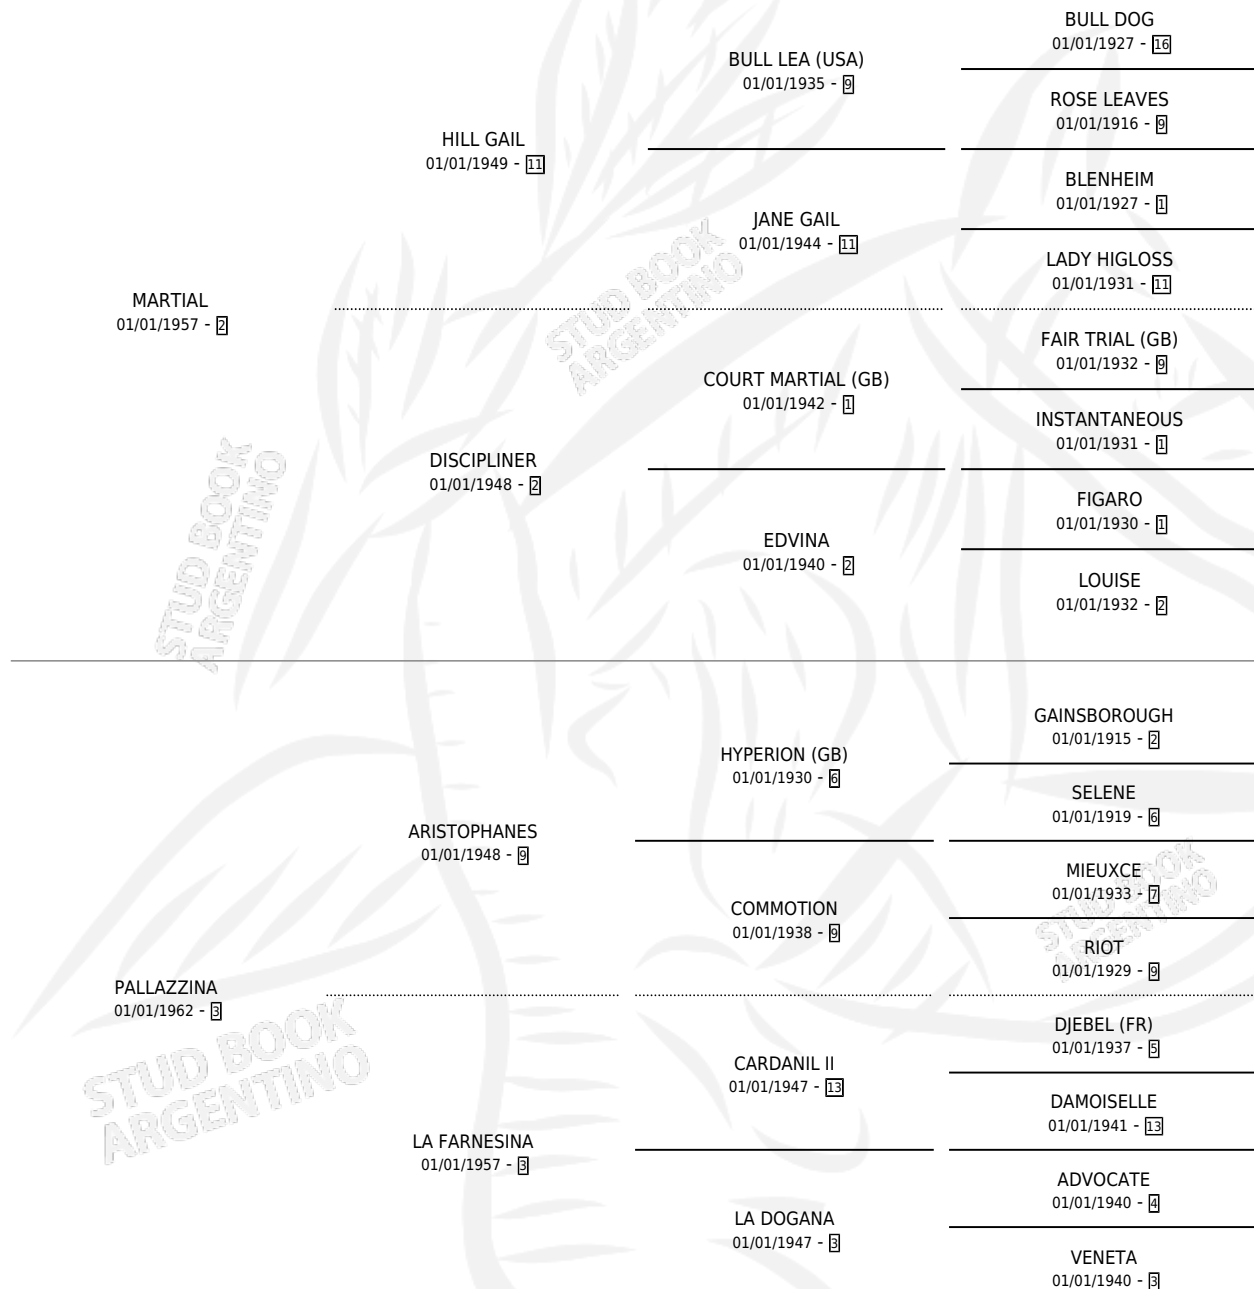

BIANCA CAPELLO

por **MARTIAL** y **PALLAZZINA** por **ARISTOPHANES**

Argentina · Hembra · Alazan · SP · 01/01/1971
Familia 3-b · Volumen 27

ESTADO

TIPIFICACIÓN SANGUÍNEA	X
TIPIFICACIÓN POR ADN	X
PASAPORTE	X
IDENTIFICACIÓN POR MICROCHIP	X
REPRODUCTOR	✓

Lugar de nacimiento: Campo particular

Criador: Sin dato

~

HIJOS

	MACHOS	HEMBRAS
8 NACIERON	2	6
3 CORRIERON	2	1
2 GANARON	2	0
0 GANADORES CL	0 GANADORES GR	0 GANADORES G1

PEDIGREE

S

mientos 4 / Efectividad 100%