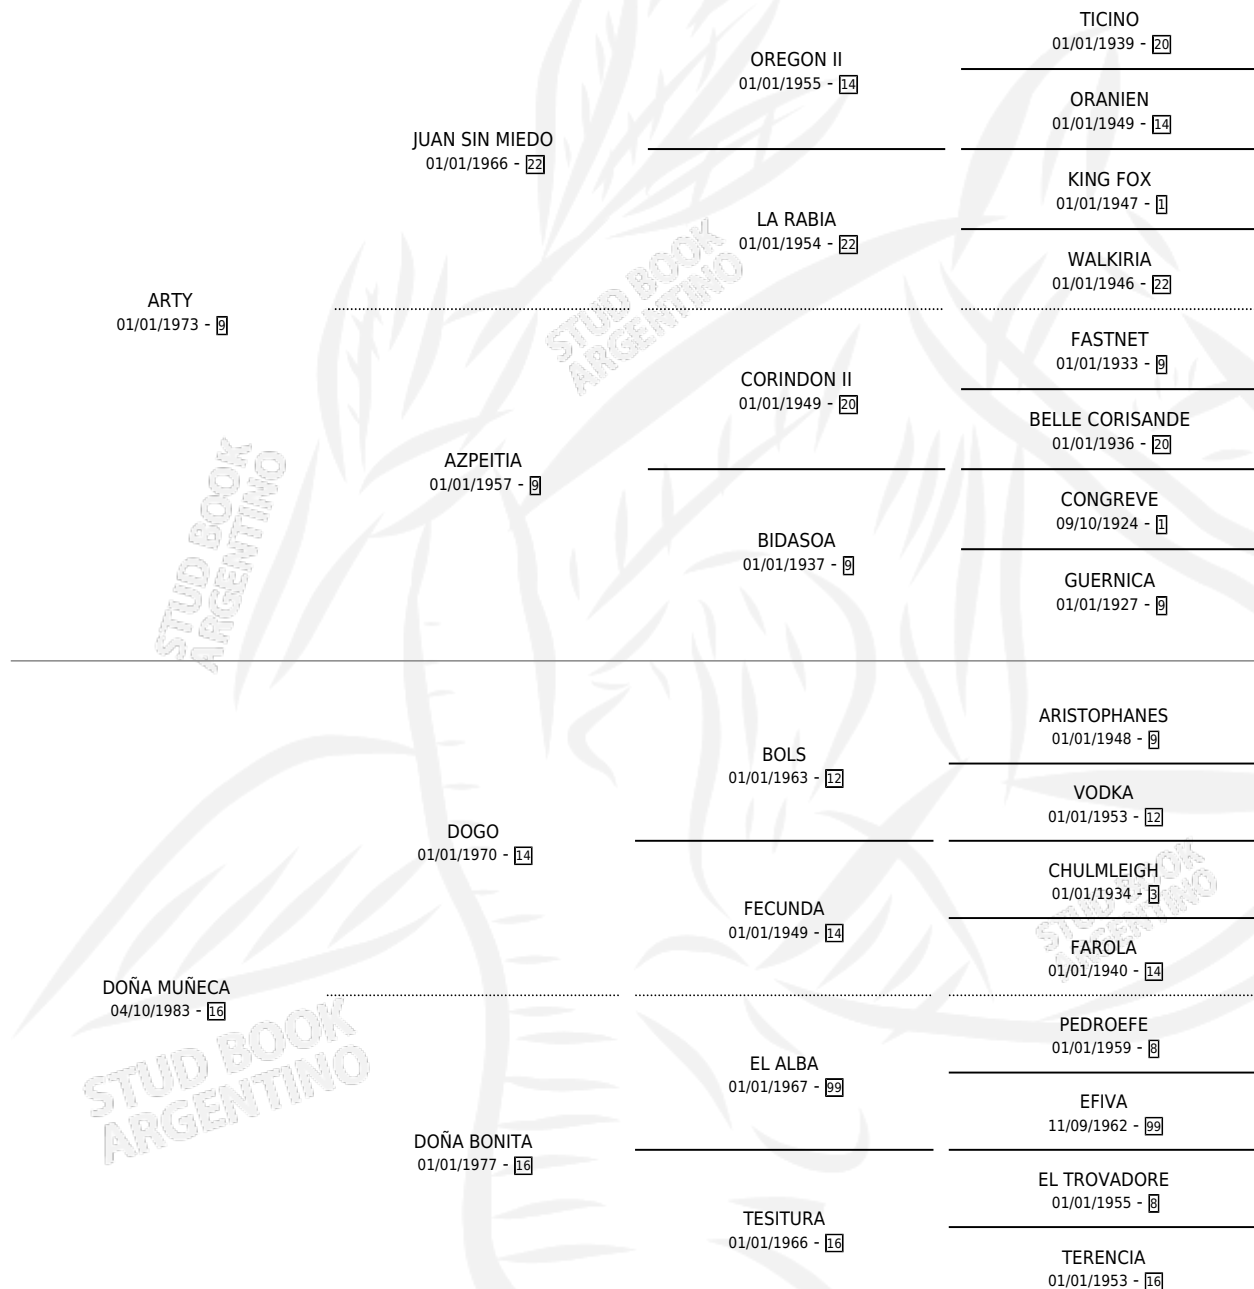

ZAFARONI

por ARTY y DOÑA MUÑECA por DOGO

Argentina · Macho · Zaino · SP · 23/12/1990
Familia 16-h · Volumen 34

ESTADO

TIPIFICACIÓN SANGUÍNEA	X
TIPIFICACIÓN POR ADN	X
PASAPORTE	X
IDENTIFICACIÓN POR MICROCHIP	X
REPRODUCTOR	X

Lugar de nacimiento: La Realidad

Criador: Sin dato

PEDIGREE