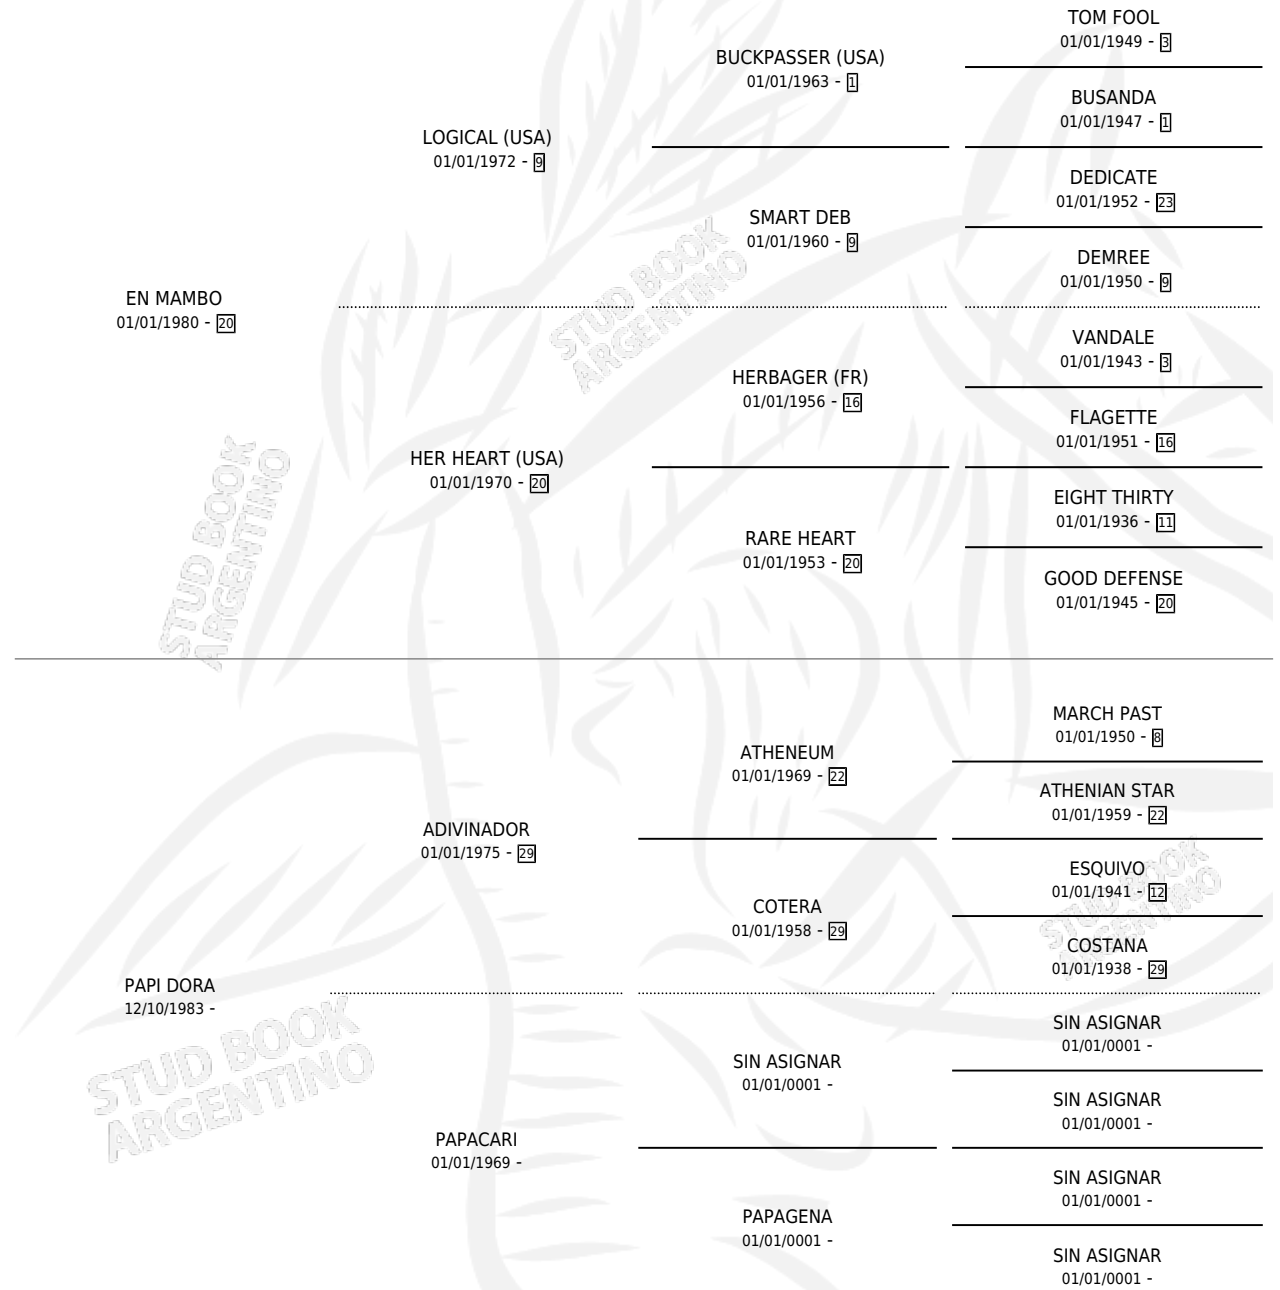

ENORA

por EN MAMBO y PAPI DORA por ADIVINADOR

Argentina · Hembra · Alazan · SP · 04/12/1990
Familia · Volumen 34

ESTADO

TIPIFICACIÓN SANGUÍNEA	X
TIPIFICACIÓN POR ADN	X
PASAPORTE	X
IDENTIFICACIÓN POR MICROCHIP	X
REPRODUCTOR	X

Lugar de nacimiento: El Estrellano

Criador: Sin dato

PEDIGREE

ENORA

Datos oficiales del Stud Book Argentino

Documento generado el 05/05/2026

studbook.org.ar