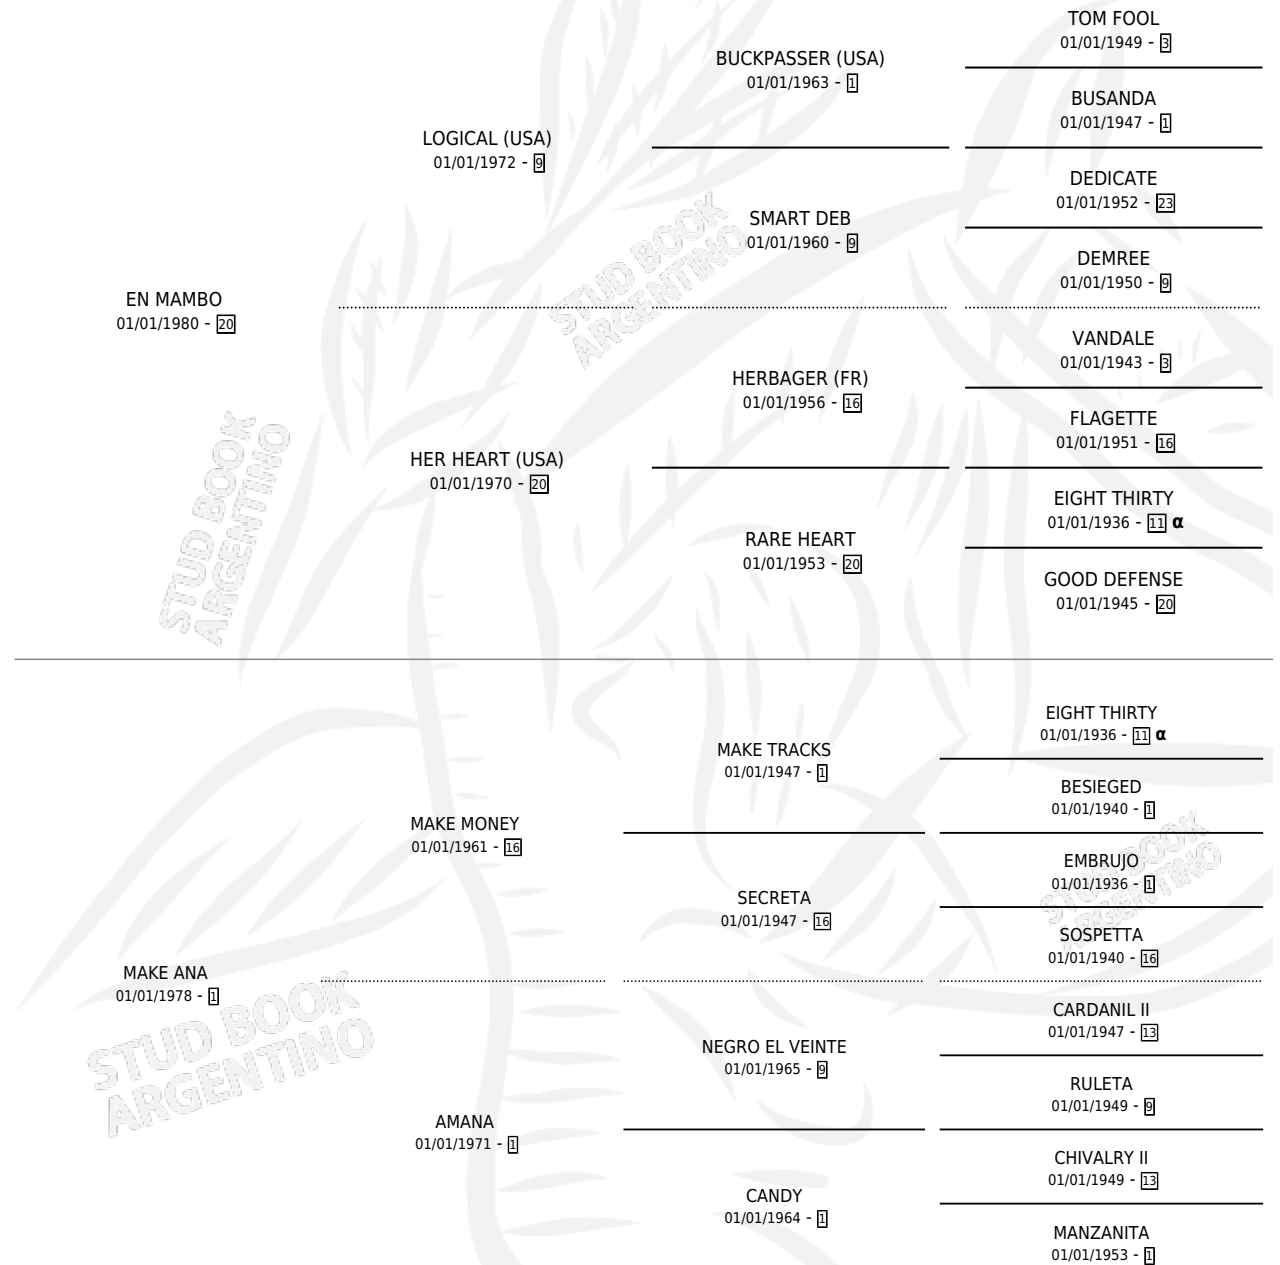

EN MONEY

por EN MAMBO y MAKE ANA por MAKE MONEY

Argentina · Macho · Alazan · SP · 06/11/1990
Familia 1-w · Volumen 34

ESTADO

TIPIFICACIÓN SANGUÍNEA	X
TIPIFICACIÓN POR ADN	X
PASAPORTE	X
IDENTIFICACIÓN POR MICROCHIP	X
REPRODUCTOR	X

Lugar de nacimiento: El Estrellano

Criador: Sin dato

PEDIGREE

INBREEDING : α

EN MONEY

Datos oficiales del Stud Book Argentino

Documento generado el 14/05/2026

studbook.org.ar