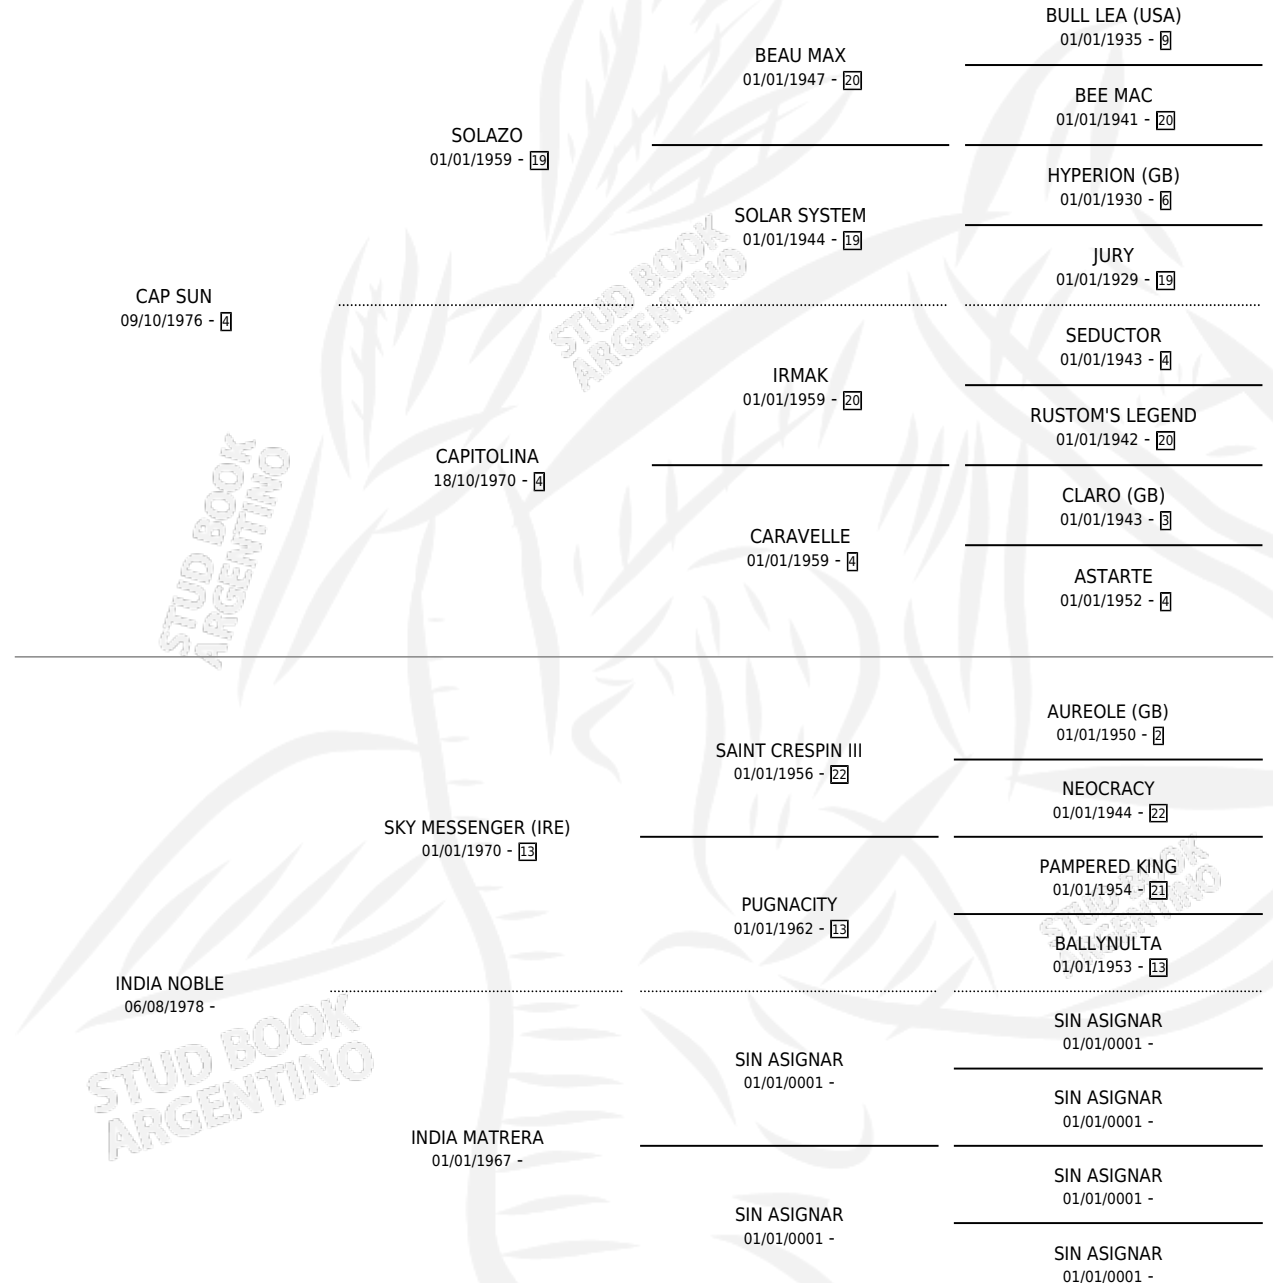

CAPA LINDA

por CAP SUN y INDIA NOBLE por SKY MESSENGER (IRE)

Argentina · Hembra · Zaino · SP · 29/10/1990
Familia · Volumen 34

ESTADO

TIPIFICACIÓN SANGUÍNEA	X
TIPIFICACIÓN POR ADN	X
PASAPORTE	X
IDENTIFICACIÓN POR MICROCHIP	X
REPRODUCTOR	X

Lugar de nacimiento: El Estrellano

Criador: Sin dato

PEDIGREE

CAPA LINDA

Datos oficiales del Stud Book Argentino

Documento generado el 10/05/2026

studbook.org.ar