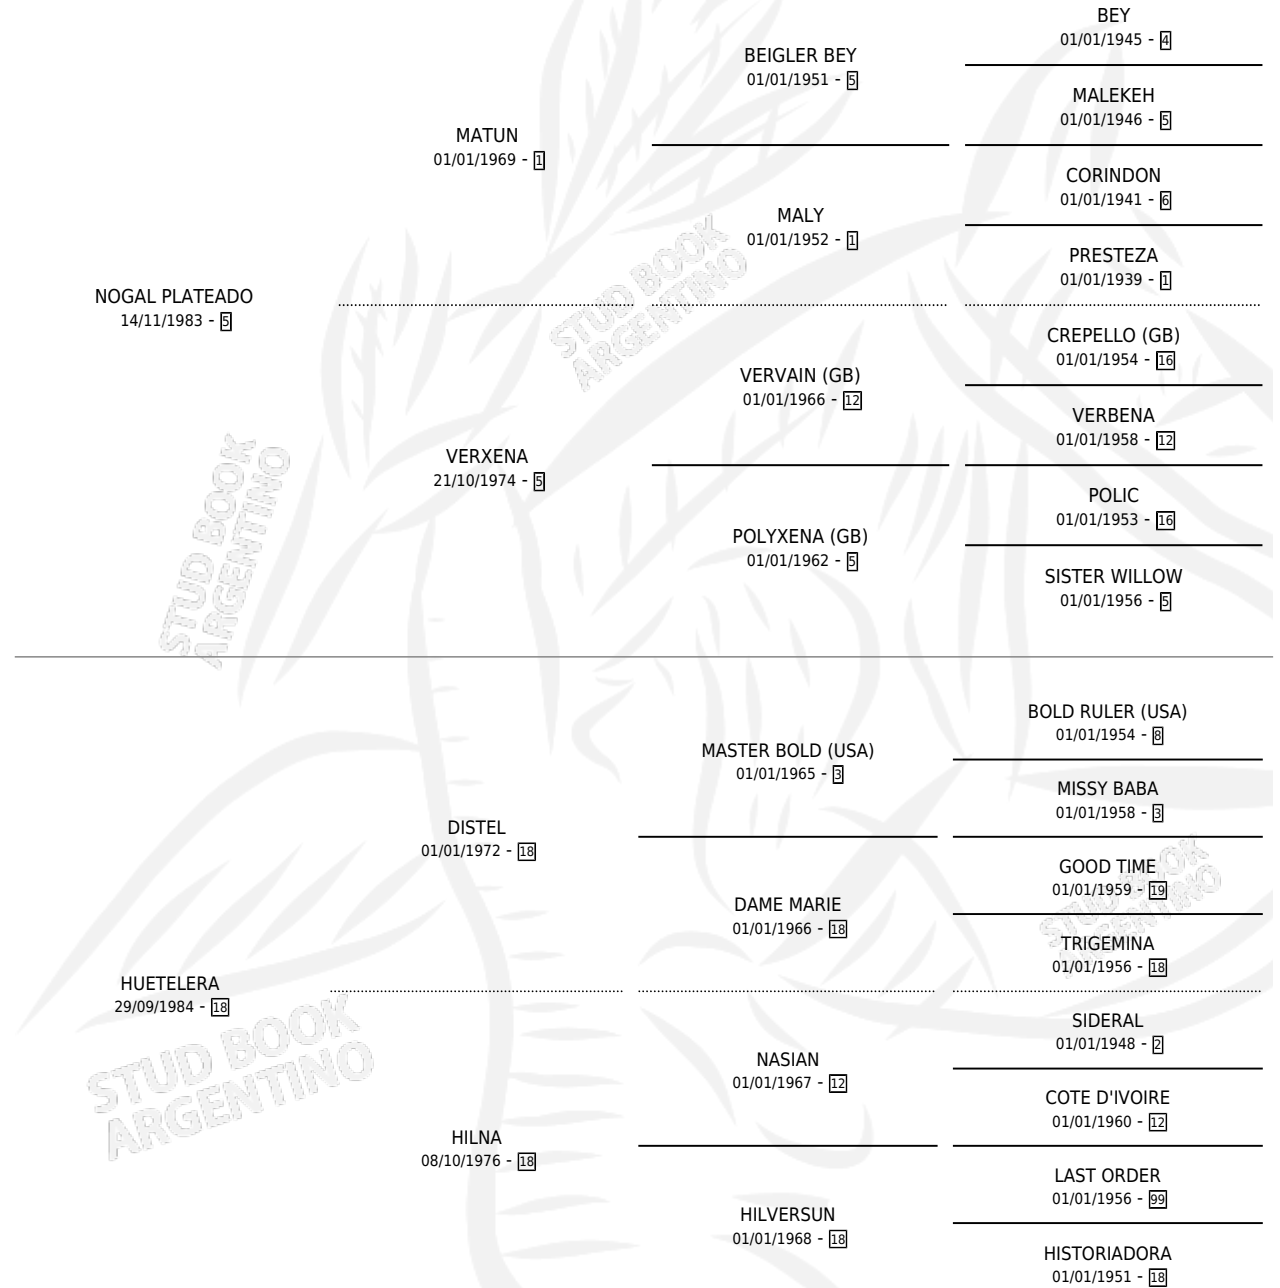

ALAMO PLATEADO

por NOGAL PLATEADO y HUETELERA por DISTEL

Argentina · Macho · Alazan · SP · 11/12/1990
Familia 18-a · Volumen 34

ESTADO

TIPIFICACIÓN SANGUÍNEA	X
TIPIFICACIÓN POR ADN	X
PASAPORTE	X
IDENTIFICACIÓN POR MICROCHIP	X
REPRODUCTOR	X

Lugar de nacimiento: Las Nazarenas

Criador: Sin dato

PEDIGREE

ALAMO PLATEADO

Datos oficiales del Stud Book Argentino

Documento generado el 15/05/2026

studbook.org.ar