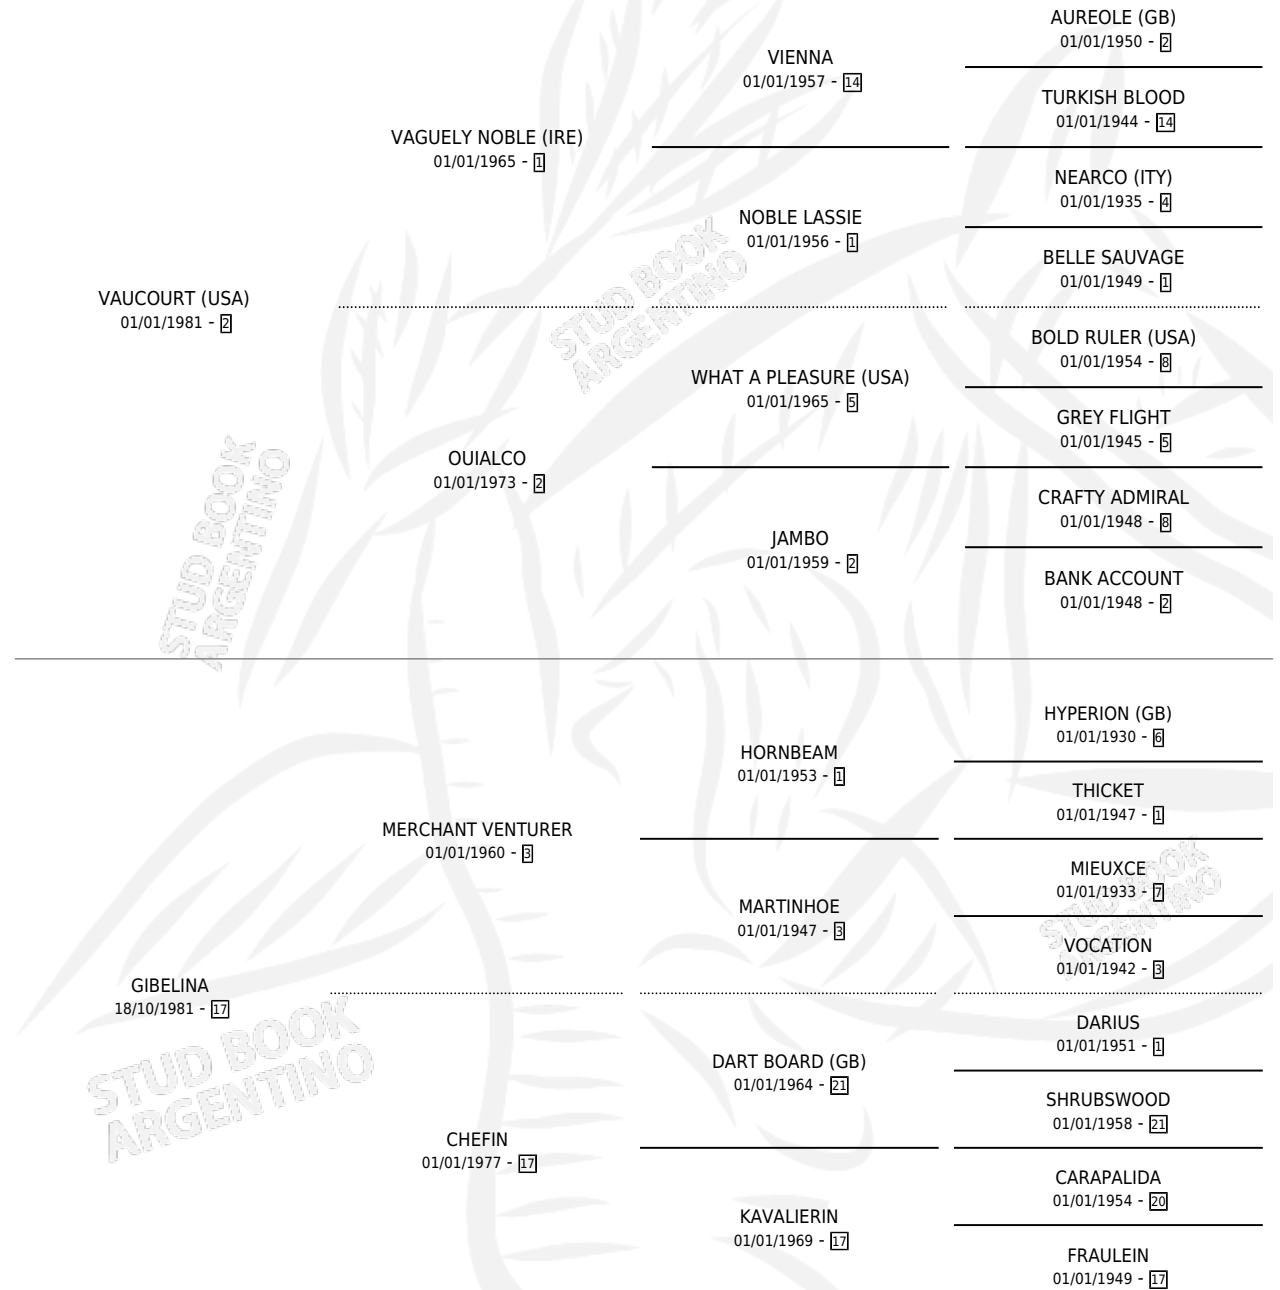

EL REBOTE

por VAUCOURT (USA) y GIBELINA por MERCHANT VENTURER

Argentina · Macho · Alazan · SP · 17/08/1990
Familia 17-b · Volumen 34

ESTADO

TIPIFICACIÓN SANGUÍNEA	X
TIPIFICACIÓN POR ADN	X
PASAPORTE	X
IDENTIFICACIÓN POR MICROCHIP	X
REPRODUCTOR	X

Lugar de nacimiento: El Coronillo
Criador: Sin dato

PEDIGREE