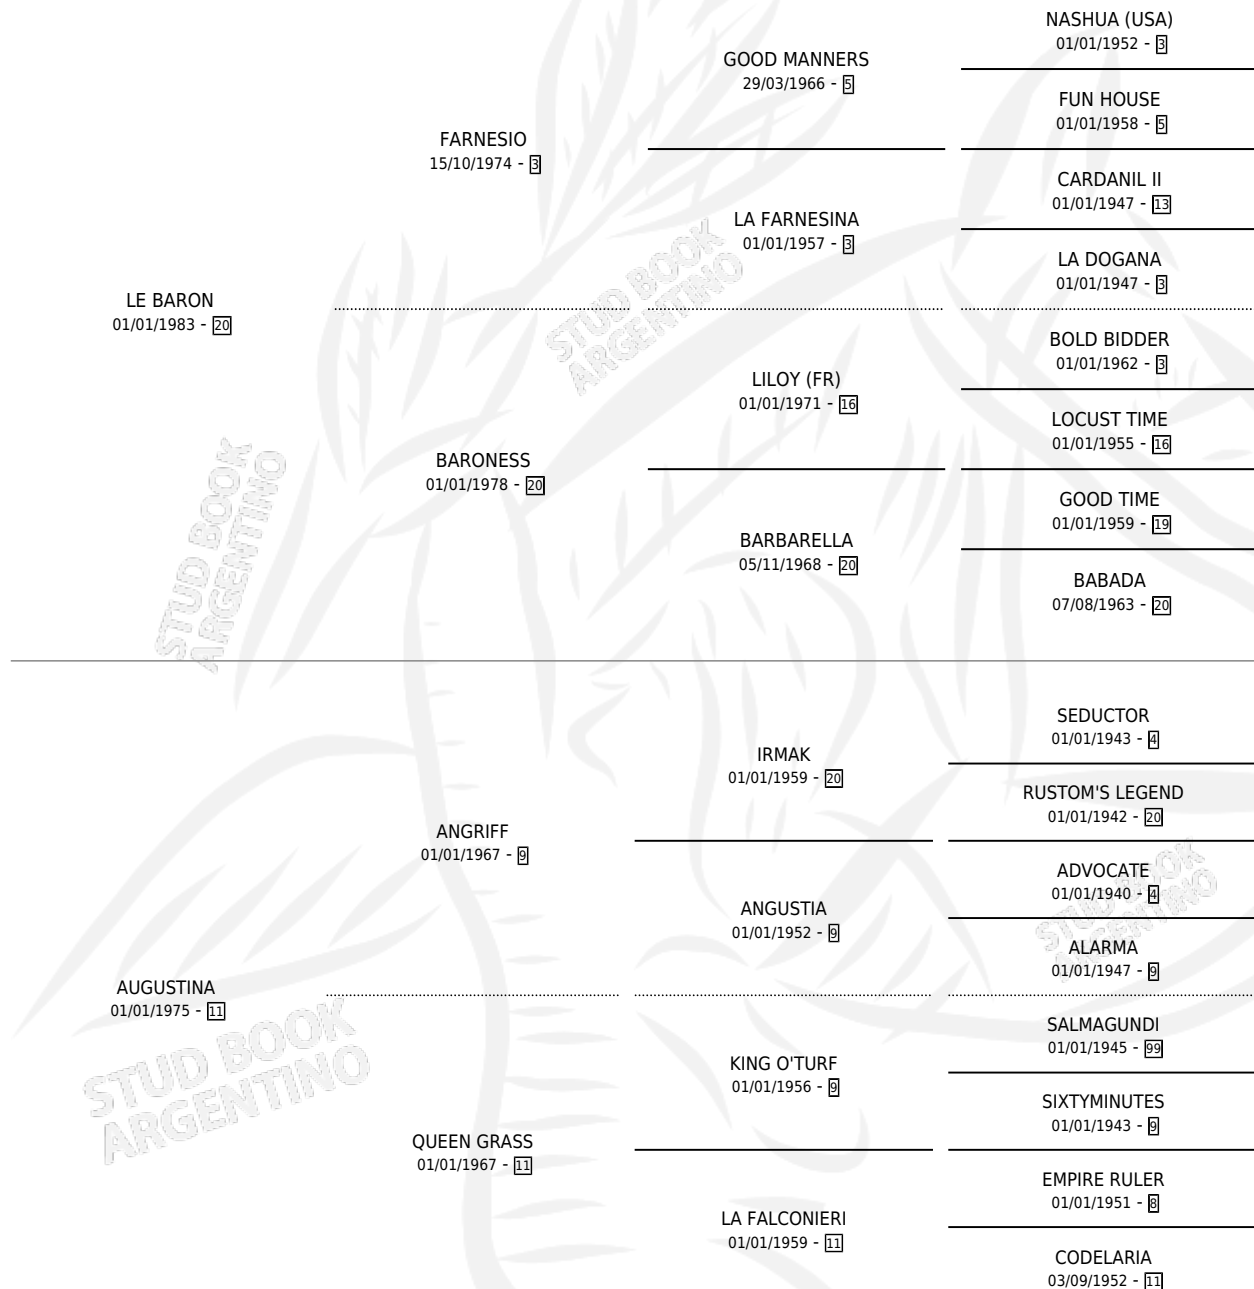

ROSADA BARILOCHE

por LE BARON y AUGUSTINA por ANGRIFFF

Argentina · Hembra · Tordillo · SP · 23/10/1990
Familia 11-f · Volumen 34

ESTADO

TIPIFICACIÓN SANGUÍNEA	✓
TIPIFICACIÓN POR ADN	X
PASAPORTE	X
IDENTIFICACIÓN POR MICROCHIP	X
REPRODUCTOR	✓

Lugar de nacimiento: El Coronillo

Criador: Sin dato

~

HIJOS

	MACHOS	HEMBRAS
2 NACIERON	0	2
SIN ACTUACIONES		

PEDIGREE

CAMPAÑA

Solo carreras oficiales de Argentina