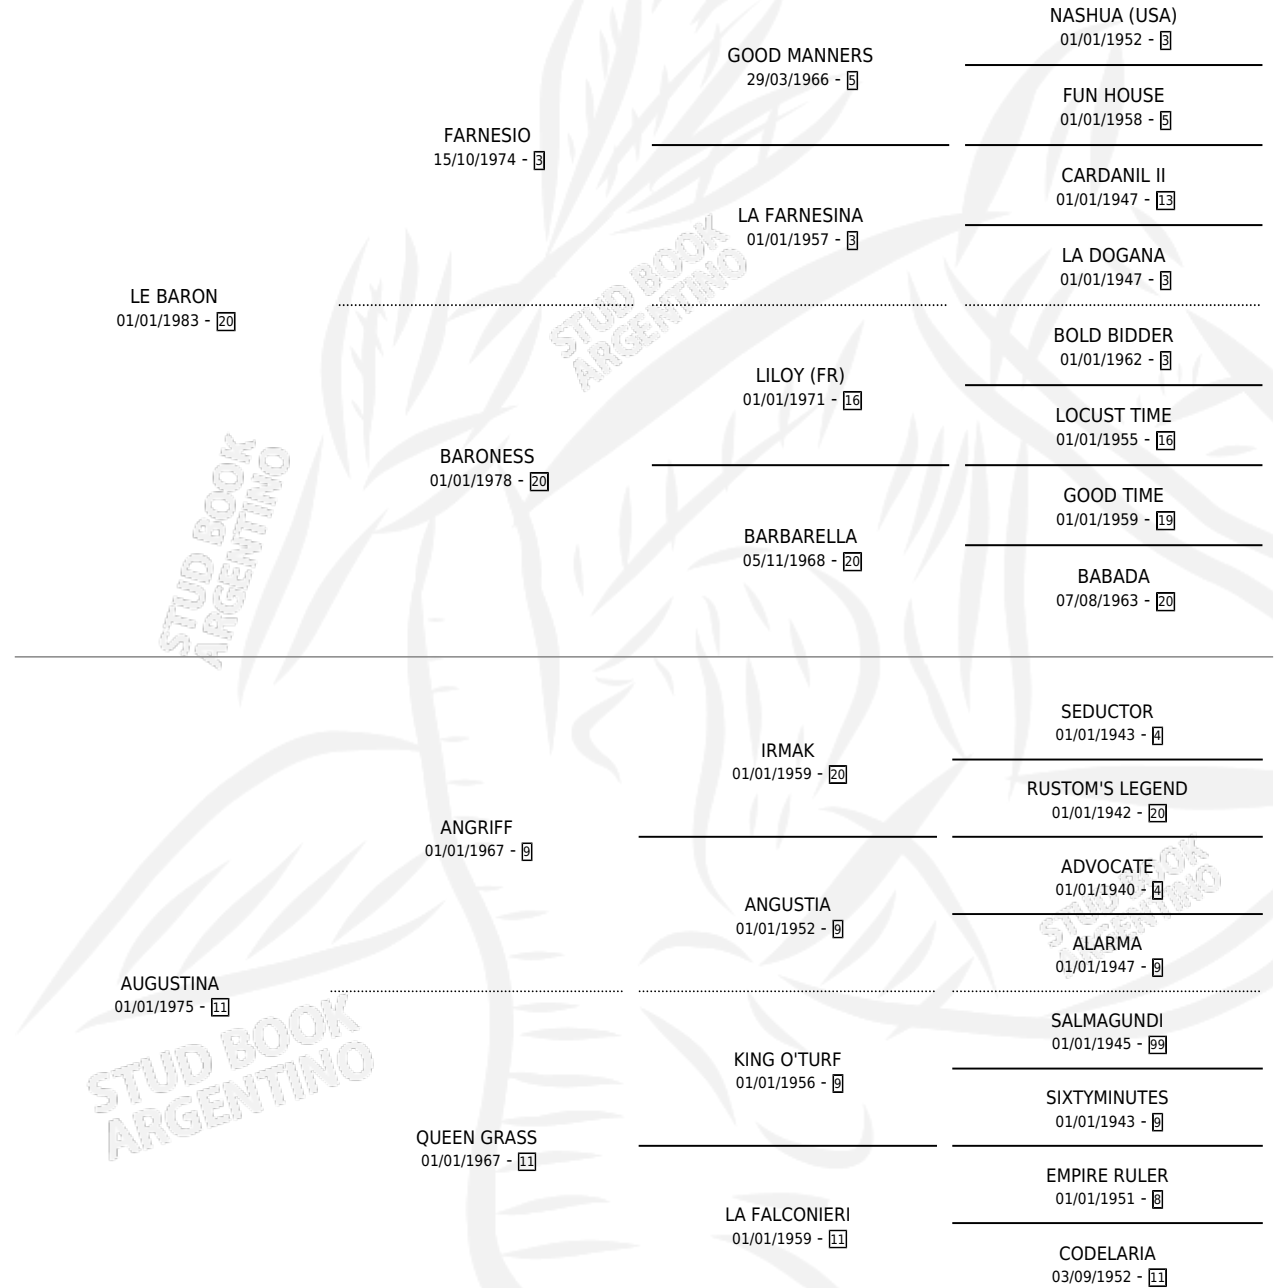

ROSADA BARILOCHE

por LE BARON y AUGUSTINA por ANGRIFFF

Argentina · Hembra · Tordillo · SP · 23/10/1990
Familia 11-f · Volumen 34

ESTADO

TIPIFICACIÓN SANGUÍNEA	✓
TIPIFICACIÓN POR ADN	X
PASAPORTE	X
IDENTIFICACIÓN POR MICROCHIP	X
REPRODUCTOR	✓

Lugar de nacimiento: El Coronillo

Criador: Sin dato

~

HIJOS

	MACHOS	HEMBRAS
2 NACIERON	0	2
SIN ACTUACIONES		

PEDIGREE