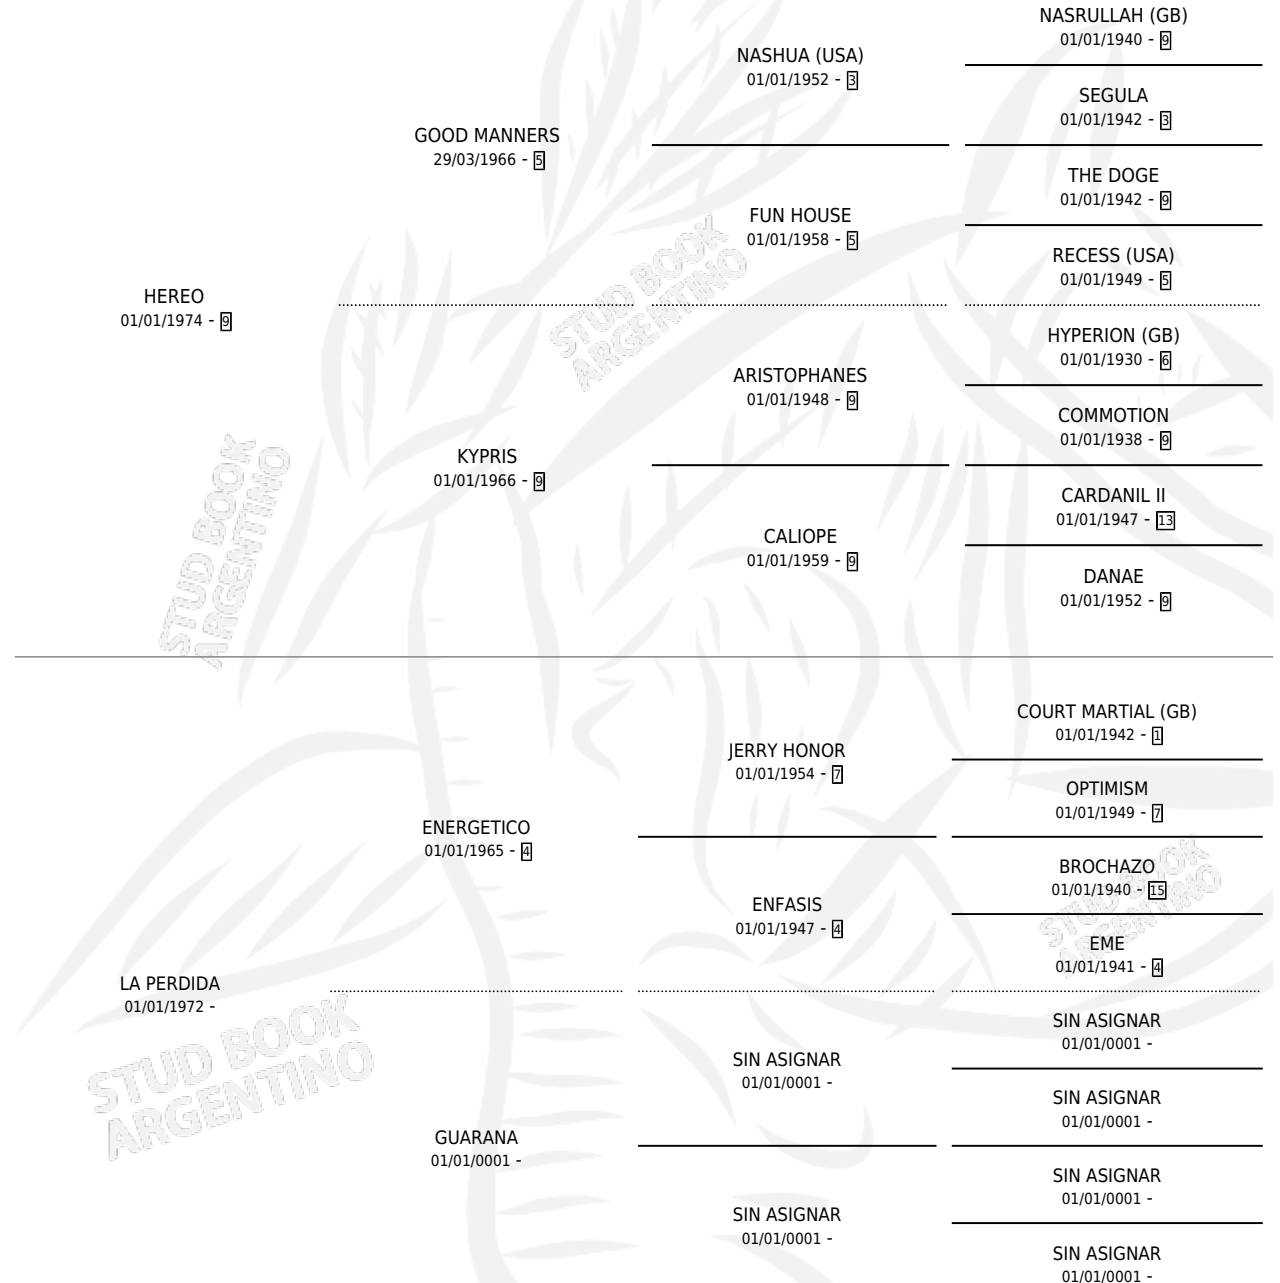

SANGRE GOOD

por **HEREO** y **LA PERDIDA** por **ENERGETICO**

Argentina · Hembra · Alazan · SP · 29/11/1990
Familia · Volumen 34

ESTADO

TIPIFICACIÓN SANGUÍNEA	X
TIPIFICACIÓN POR ADN	X
PASAPORTE	X
IDENTIFICACIÓN POR MICROCHIP	X
REPRODUCTOR	X

Lugar de nacimiento: Don Esteban

Criador: Sin dato

PEDIGREE