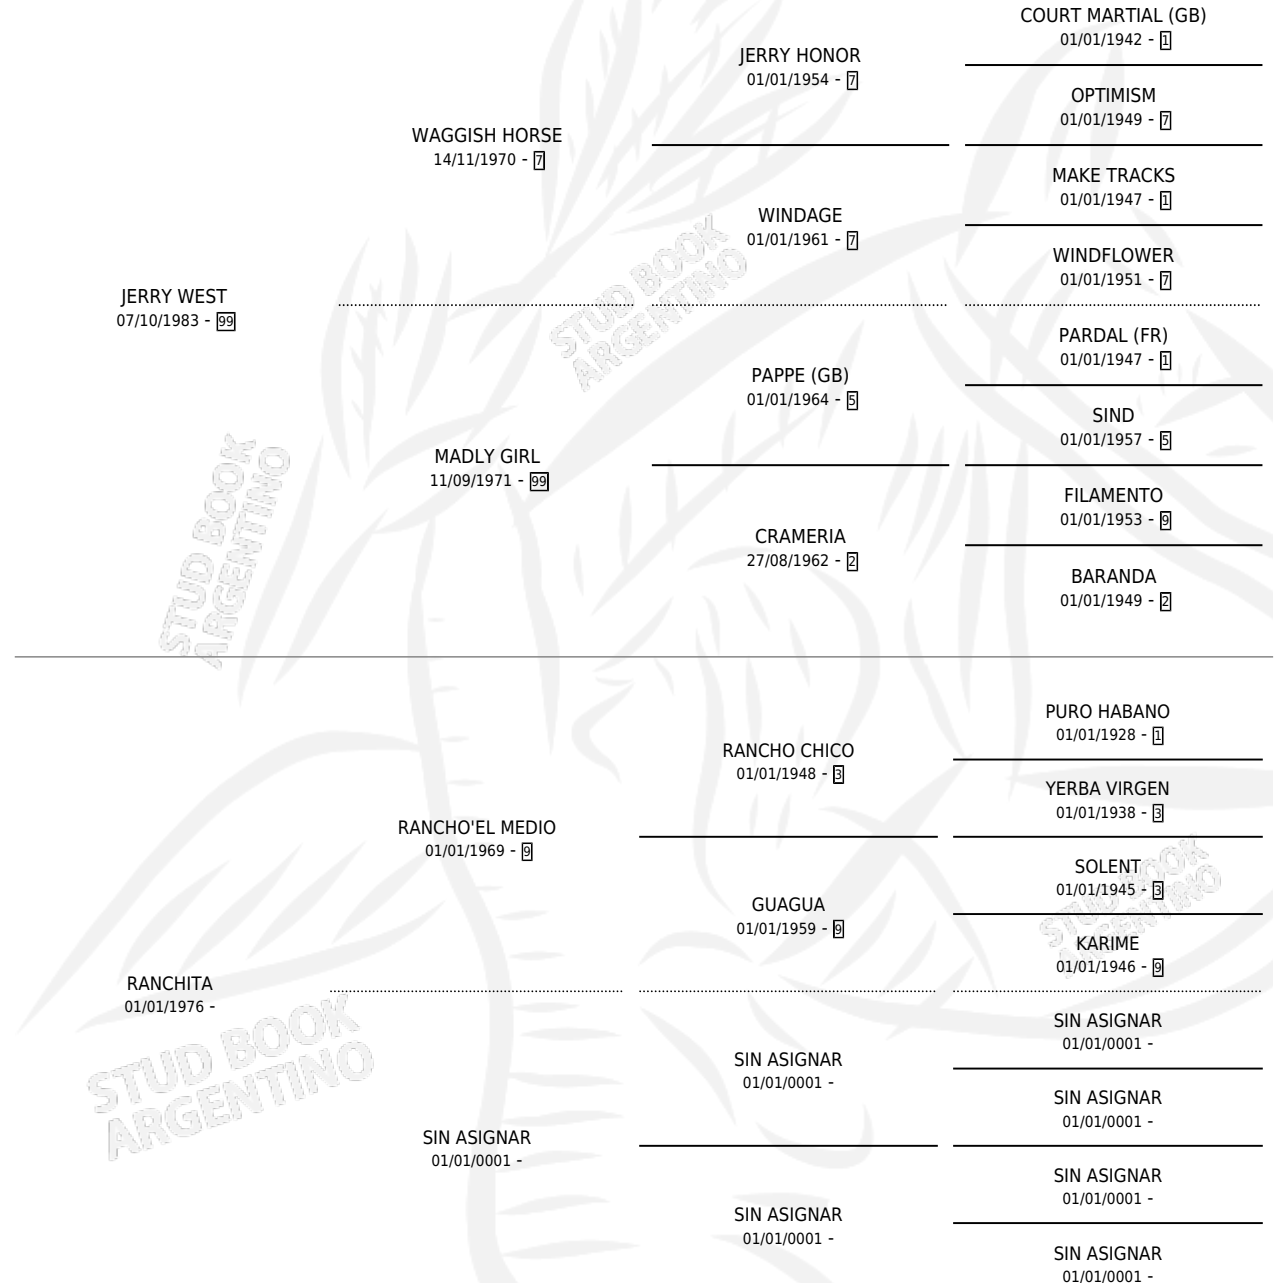

RANCHERA WEST

por **JERRY WEST** y **RANCHITA** por **RANCHO'EL MEDIO**

Argentina · Hembra · Alazan · SP · 01/12/1990
Familia · Volumen 34

ESTADO

TIPIFICACIÓN SANGUÍNEA	X
TIPIFICACIÓN POR ADN	X
PASAPORTE	X
IDENTIFICACIÓN POR MICROCHIP	X
REPRODUCTOR	X

Lugar de nacimiento: Don Esteban

Criador: Sin dato

PEDIGREE

RANCHERA WEST

Datos oficiales del Stud Book Argentino

Documento generado el 12/06/2026

studbook.org.ar