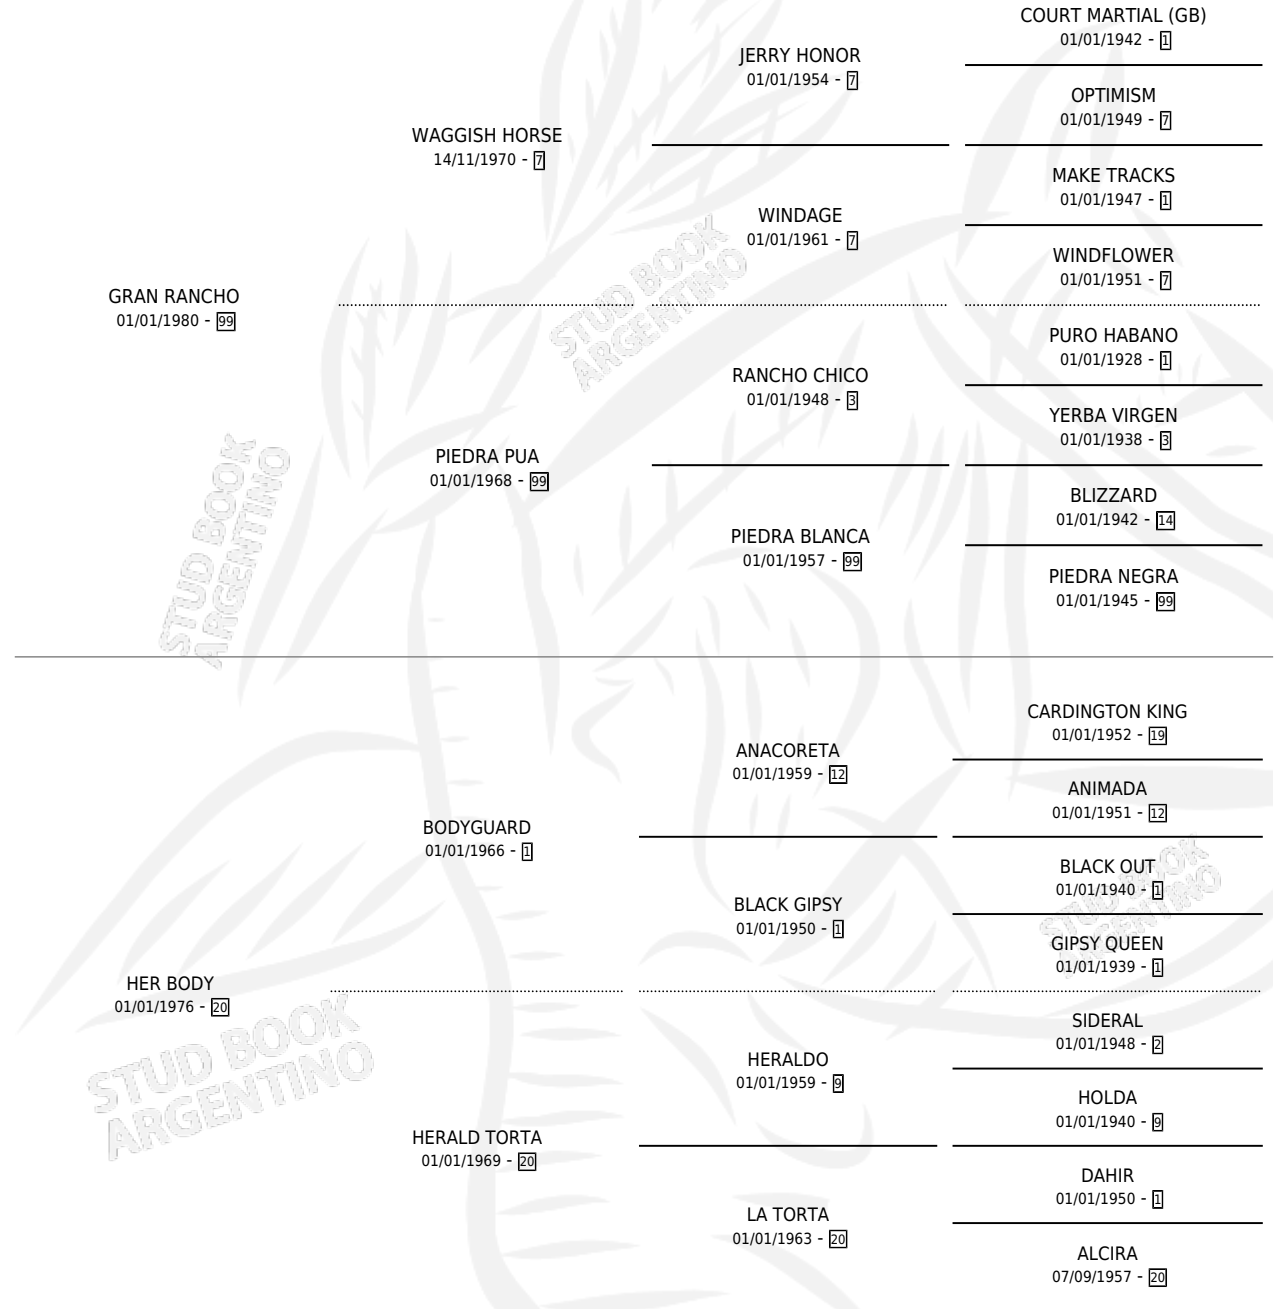

GALLEGA BODY

por GRAN RANCHO y HER BODY por BODYGUARD

Argentina · Hembra · Tordillo · SP · 08/12/1990
Familia 20 · Volumen 34

ESTADO

TIPIFICACIÓN SANGUÍNEA	✓
TIPIFICACIÓN POR ADN	X
PASAPORTE	X
IDENTIFICACIÓN POR MICROCHIP	X
REPRODUCTOR	✓

Lugar de nacimiento: Las Dos H

Criador: Sin dato

~

HIJOS

	MACHOS	HEMBRAS
2 NACIERON	1	1
SIN ACTUACIONES		

PEDIGREE

CAMPAÑA

Solo carreras oficiales de Argentina