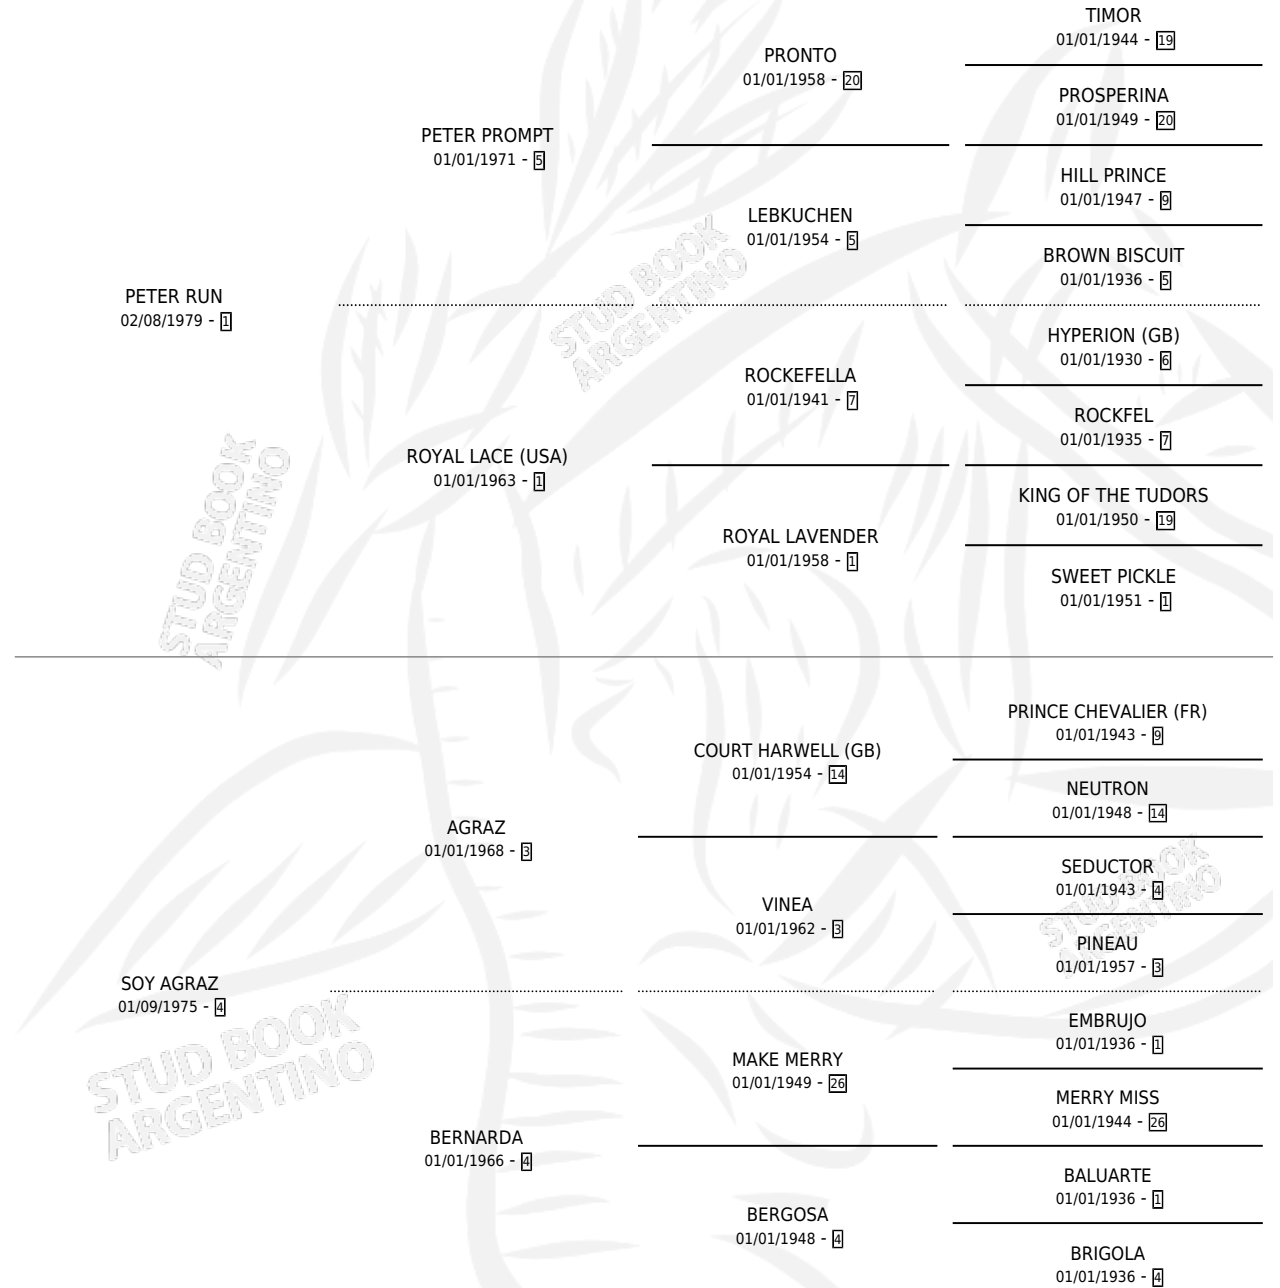

SOY PETERRUN

por PETER RUN y SOY AGRAZ por AGRAZ

Argentina · Macho · Alazan · SP · 05/10/1990
Familia 4-p · Volumen 34

ESTADO

TIPIFICACIÓN SANGUÍNEA	X
TIPIFICACIÓN POR ADN	X
PASAPORTE	X
IDENTIFICACIÓN POR MICROCHIP	X
REPRODUCTOR	X

Lugar de nacimiento: Las Dos H

Criador: Las Dos H

PEDIGREE

SOY PETERRUN

Datos oficiales del Stud Book Argentino

Documento generado el 05/05/2026

studbook.org.ar