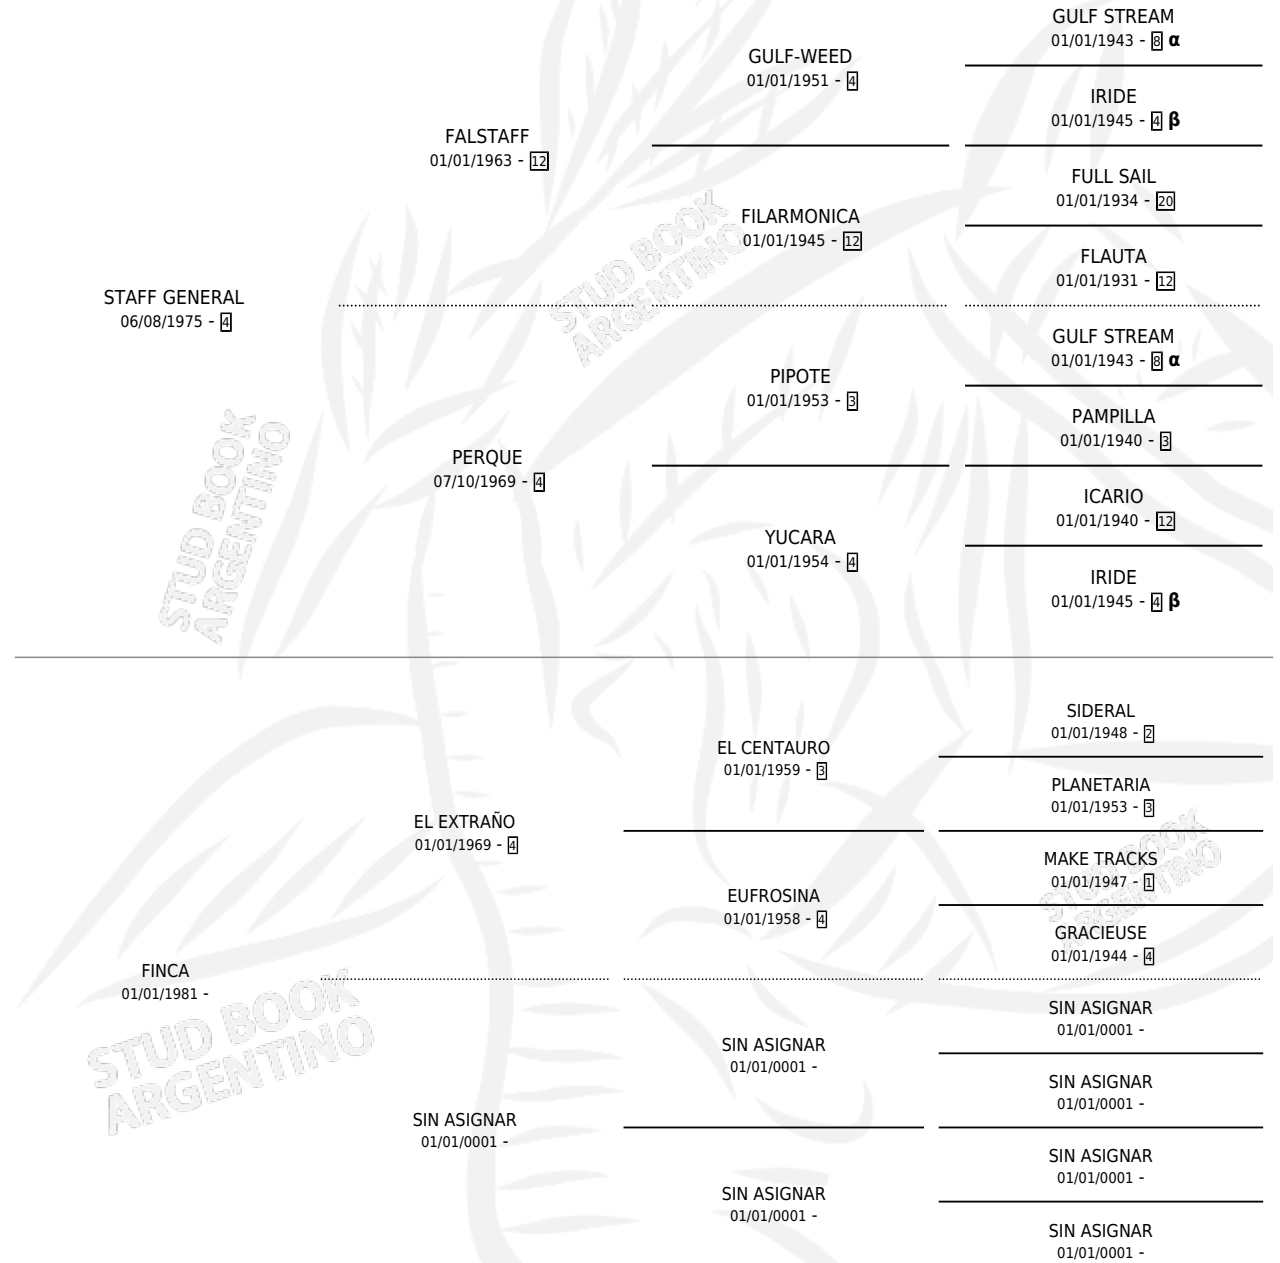

STAFF EDUARDO

por STAFF GENERAL y FINCA por EL EXTRAÑO

Argentina · Macho · Tordillo · SP · 02/10/1990
Familia · Volumen 34

ESTADO

TIPIFICACIÓN SANGUÍNEA	X
TIPIFICACIÓN POR ADN	X
PASAPORTE	X
IDENTIFICACIÓN POR MICROCHIP	X
REPRODUCTOR	X

Lugar de nacimiento: La Gran Alianza

Criador: Sin dato

PEDIGREE

INBREEDING : α, β

STAFF EDUARDO

Datos oficiales del Stud Book Argentino

Documento generado el 14/05/2026

studbook.org.ar