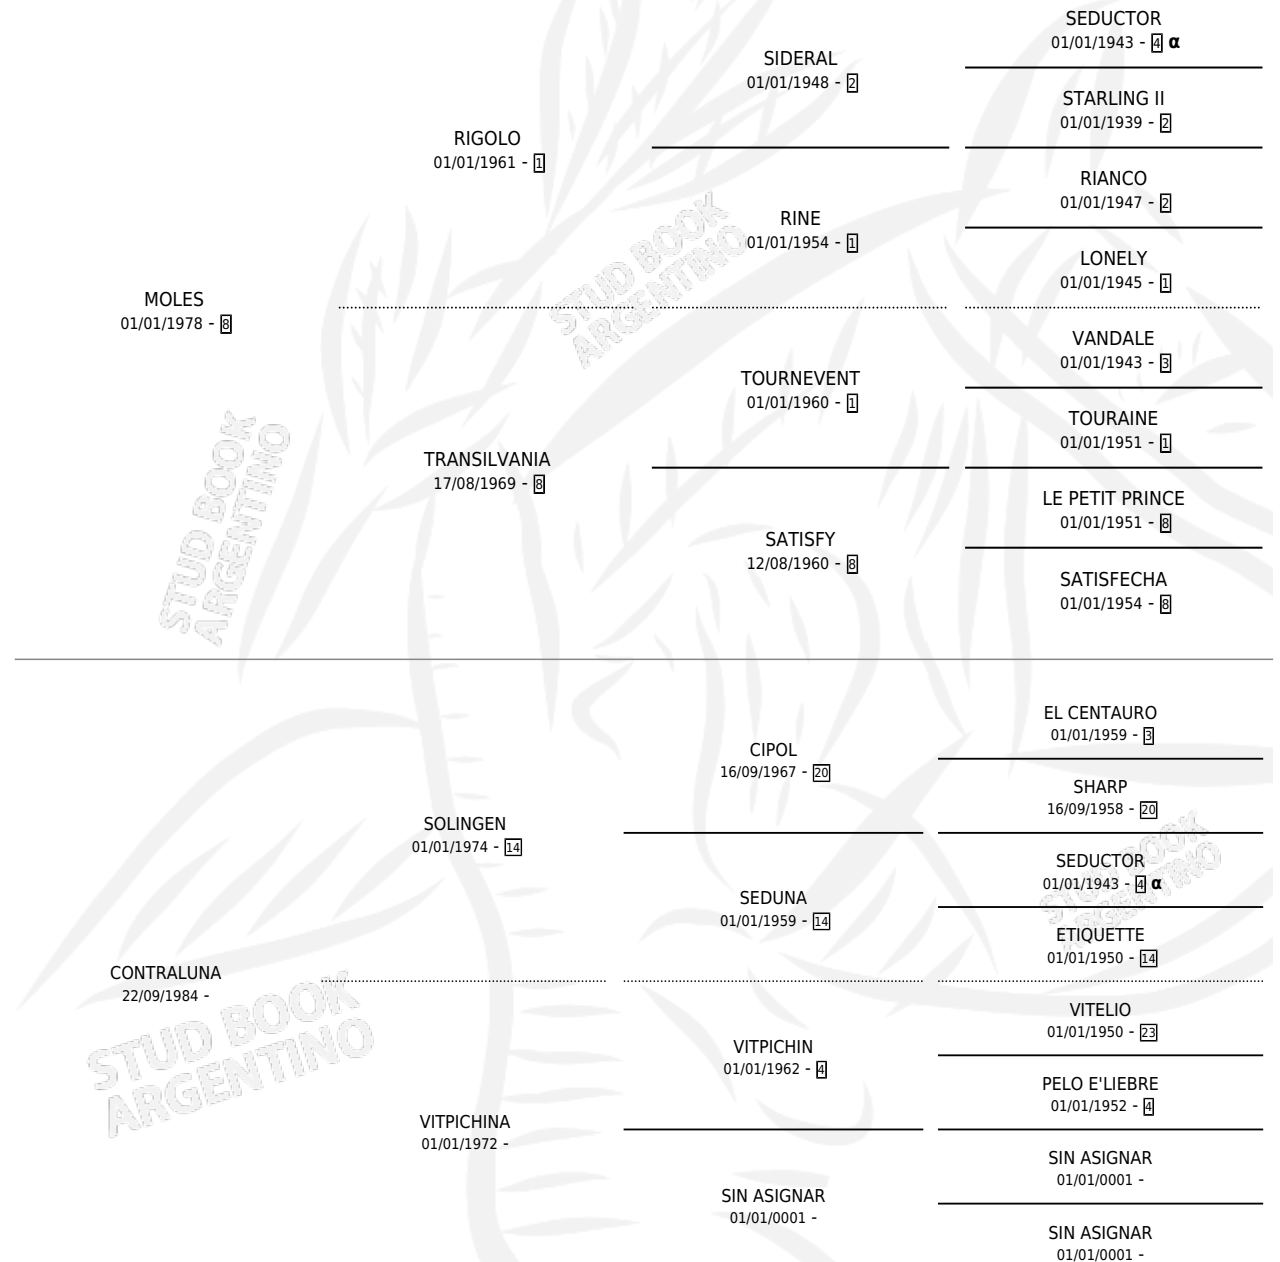

RECHAZADO

por MOLES y CONTRALUNA por SOLINGEN

Argentina · Macho · Zaino Colorado · SP · 17/11/1990
Familia · Volumen 34

ESTADO

| | |
|------------------------------|---|
| TIPIFICACIÓN SANGUÍNEA | X |
| TIPIFICACIÓN POR ADN | X |
| PASAPORTE | X |
| IDENTIFICACIÓN POR MICROCHIP | X |
| REPRODUCTOR | X |

Lugar de nacimiento: Heptagono

Criador: Heptagono

PEDIGREE

INBREEDING : α

RECHAZADO

Datos oficiales del Stud Book Argentino

Documento generado el 07/05/2026

studbook.org.ar