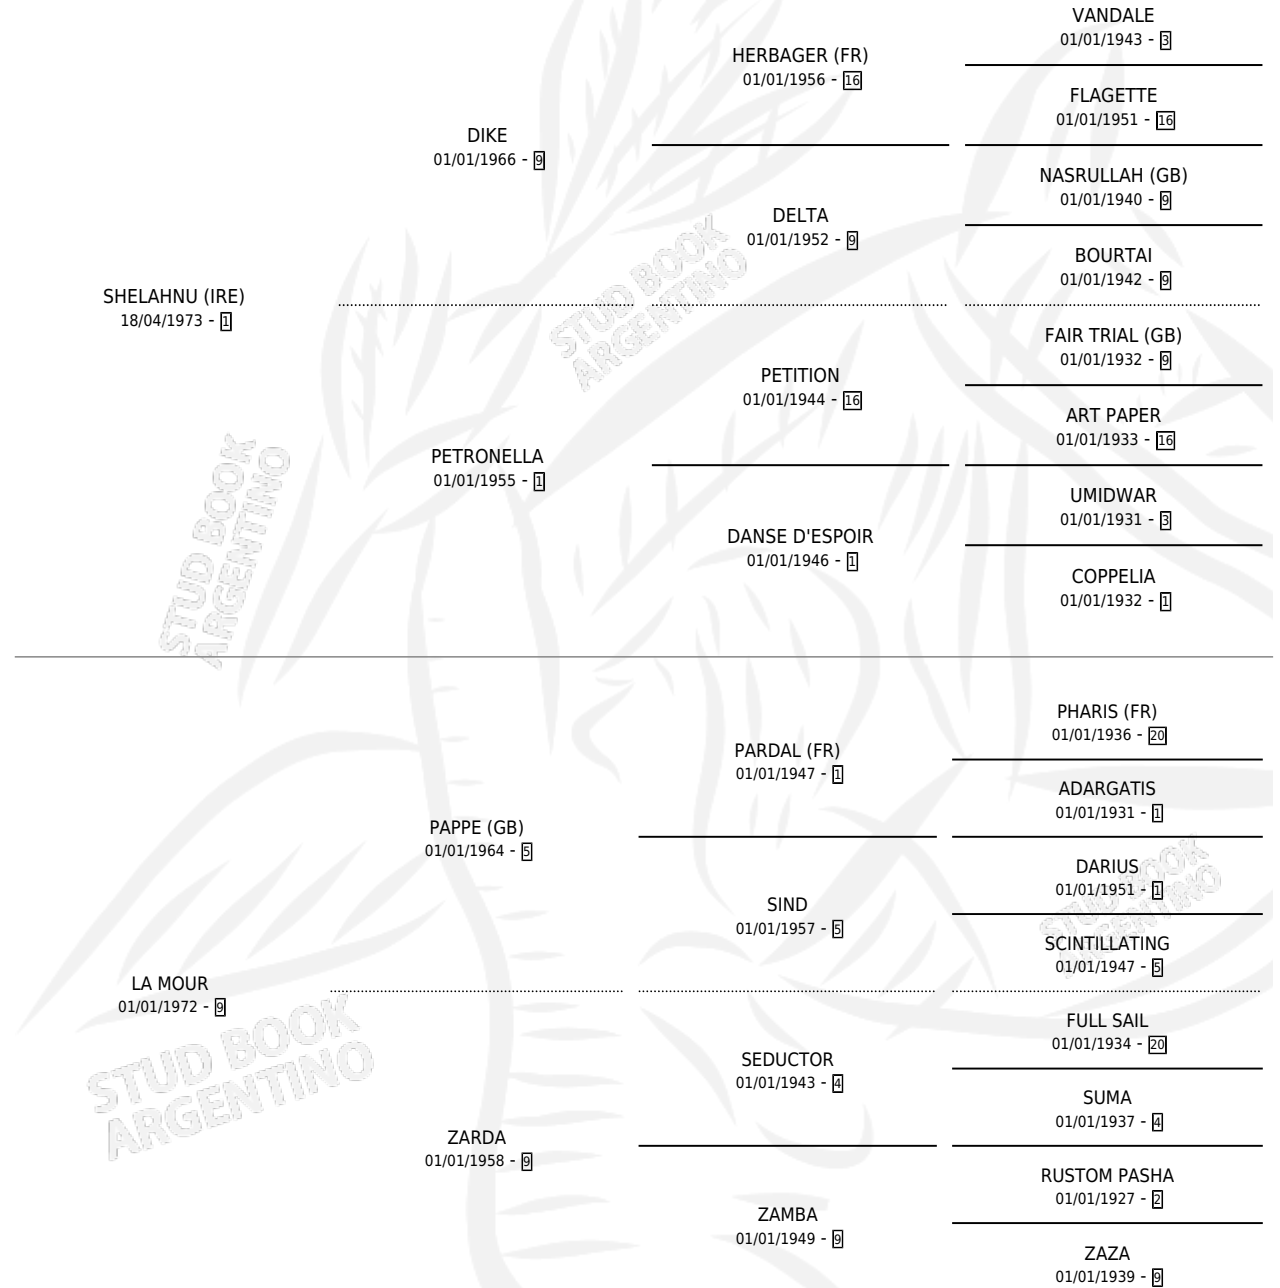

EN LLAMAS

por SHELAHNU (IRE) y LA MOUR por PAPPE (GB)

Argentina · Macho · Zaino · SP · 27/10/1990
Familia 9-g · Volumen 34

ESTADO

TIPIFICACIÓN SANGUÍNEA	X
TIPIFICACIÓN POR ADN	X
PASAPORTE	X
IDENTIFICACIÓN POR MICROCHIP	X
REPRODUCTOR	X

Lugar de nacimiento: East Side

Criador: Sin dato

PEDIGREE

EN LLAMAS

Datos oficiales del Stud Book Argentino

Documento generado el 07/05/2026

studbook.org.ar