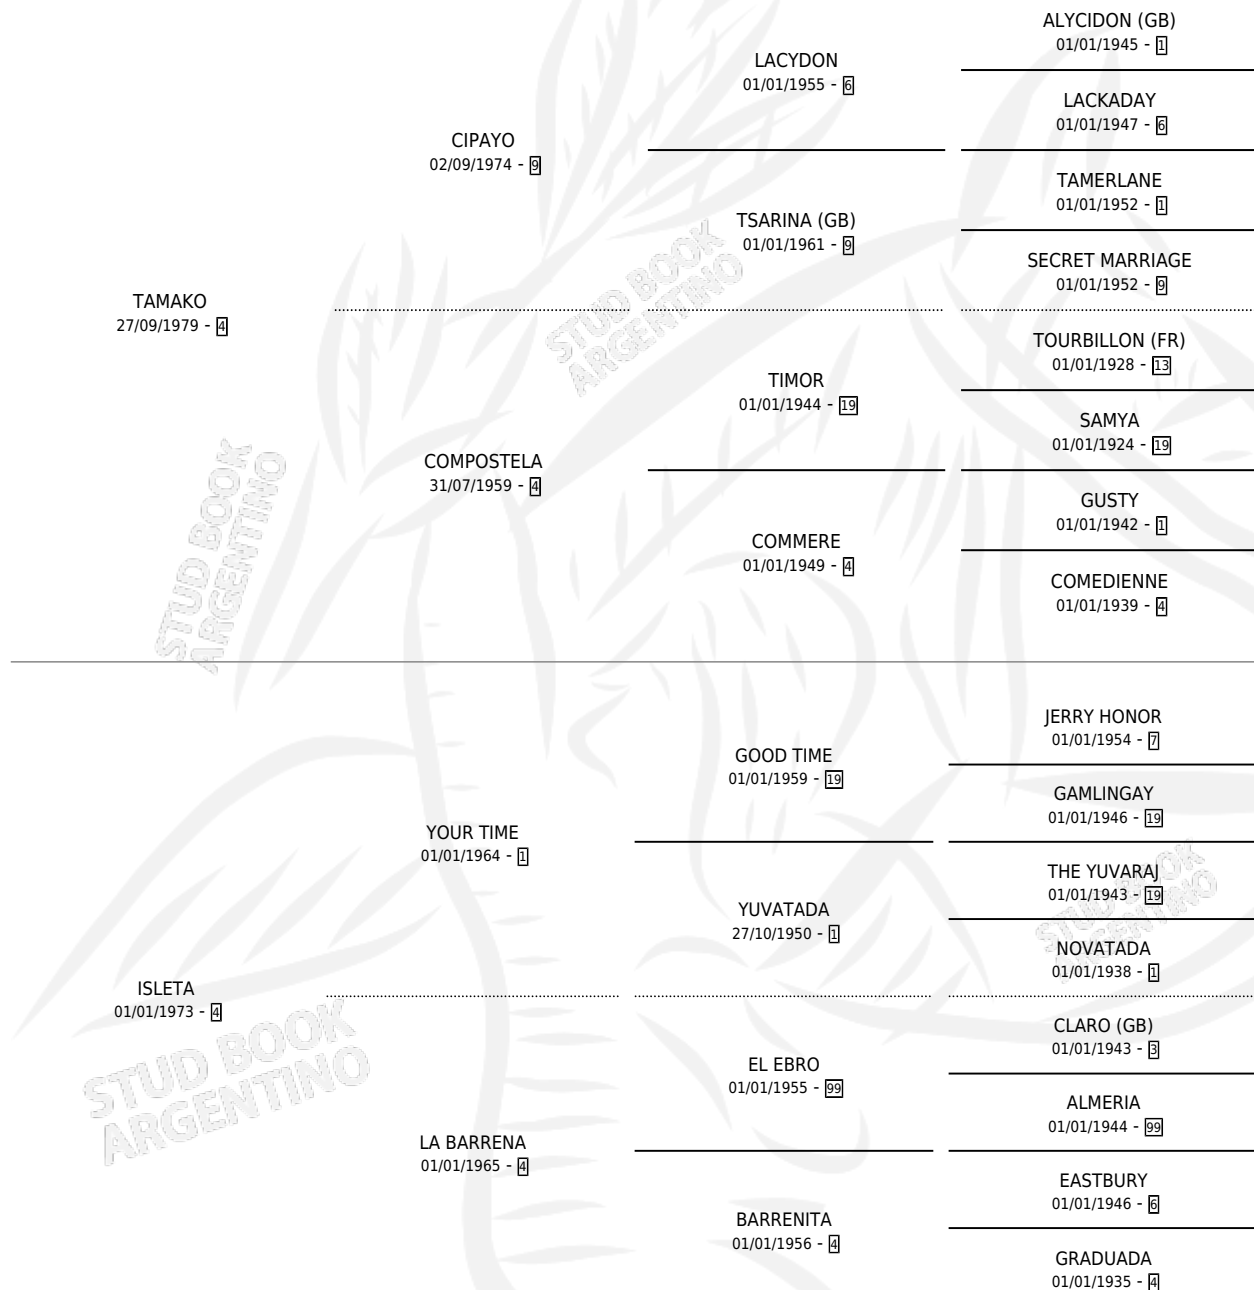

YUTI TAM

por TAMAKO y ISLETA por YOUR TIME

Argentina · Macho · Tordillo · SP · 29/11/1990
Familia 4-p · Volumen 34

ESTADO

TIPIFICACIÓN SANGUÍNEA	X
TIPIFICACIÓN POR ADN	X
PASAPORTE	X
IDENTIFICACIÓN POR MICROCHIP	X
REPRODUCTOR	X

Lugar de nacimiento: Maria del Sol
Criador: Fiorentini Raul

PEDIGREE

CAMPAÑA

Solo carreras oficiales de Argentina

POR EDAD

EDAD	CC	1°	2°	3°	4°	5°	NP	CLC	CLG	CLCG1	CLGG1	IMPORTE	GANANCIA / CC
3 AÑOS	1	0	0	0	0	0	1	0	0	0	0	\$0	\$0
4 AÑOS	3	0	0	0	1	1	1	0	0	0	0	\$375	\$125
5 AÑOS	2	0	0	0	1	0	1	0	0	0	0	\$70	\$35
TOTALES	6	0	0	0	2	1	3	0	0	0	0	\$445	\$74
%		0.0%	0.0%	0.0%	33.3%	16.7%	50.0%	0.0%	0.0%	0.0%	0.0%		