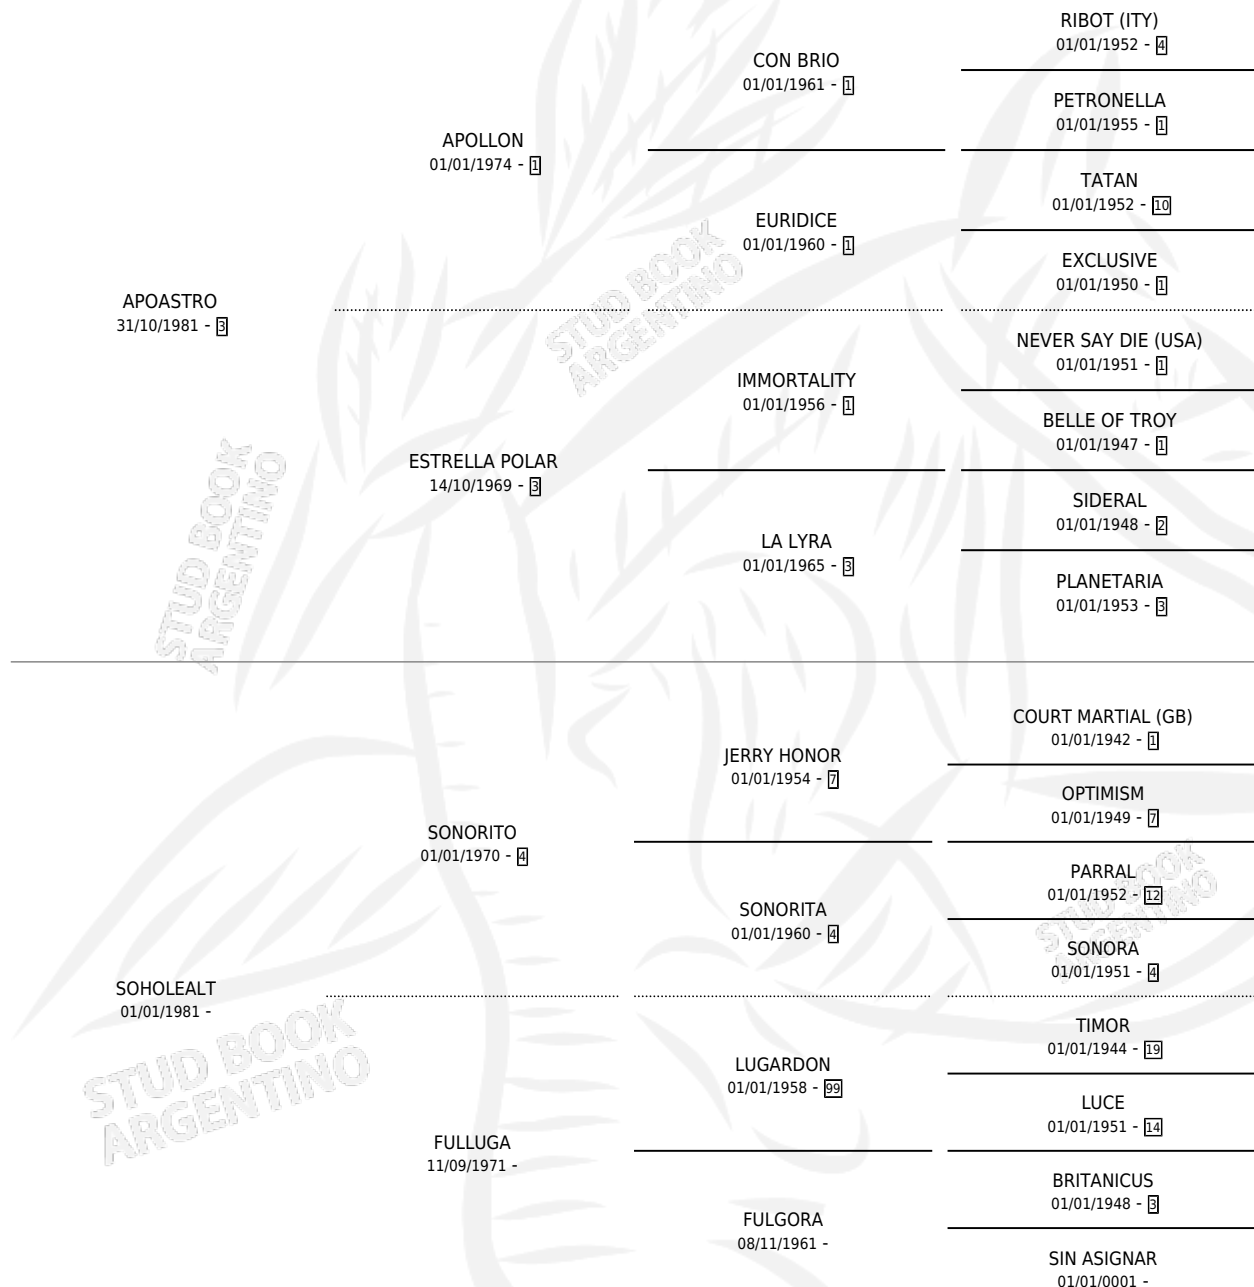

APOTETICA

por APOASTRO y SOHOLEALT por SONORITO

Argentina · Hembra · Alazan · SP · 28/11/1990
Familia · Volumen 34

ESTADO

TIPIFICACIÓN SANGUÍNEA	X
TIPIFICACIÓN POR ADN	X
PASAPORTE	X
IDENTIFICACIÓN POR MICROCHIP	X
REPRODUCTOR	✓

Lugar de nacimiento: Mira Pampa

Criador: Corti Luis Eliseo

PEDIGREE

S

mientos **0** / Efectividad **0.00%**

PADRILLO

PRODUCTO

CRIADOR