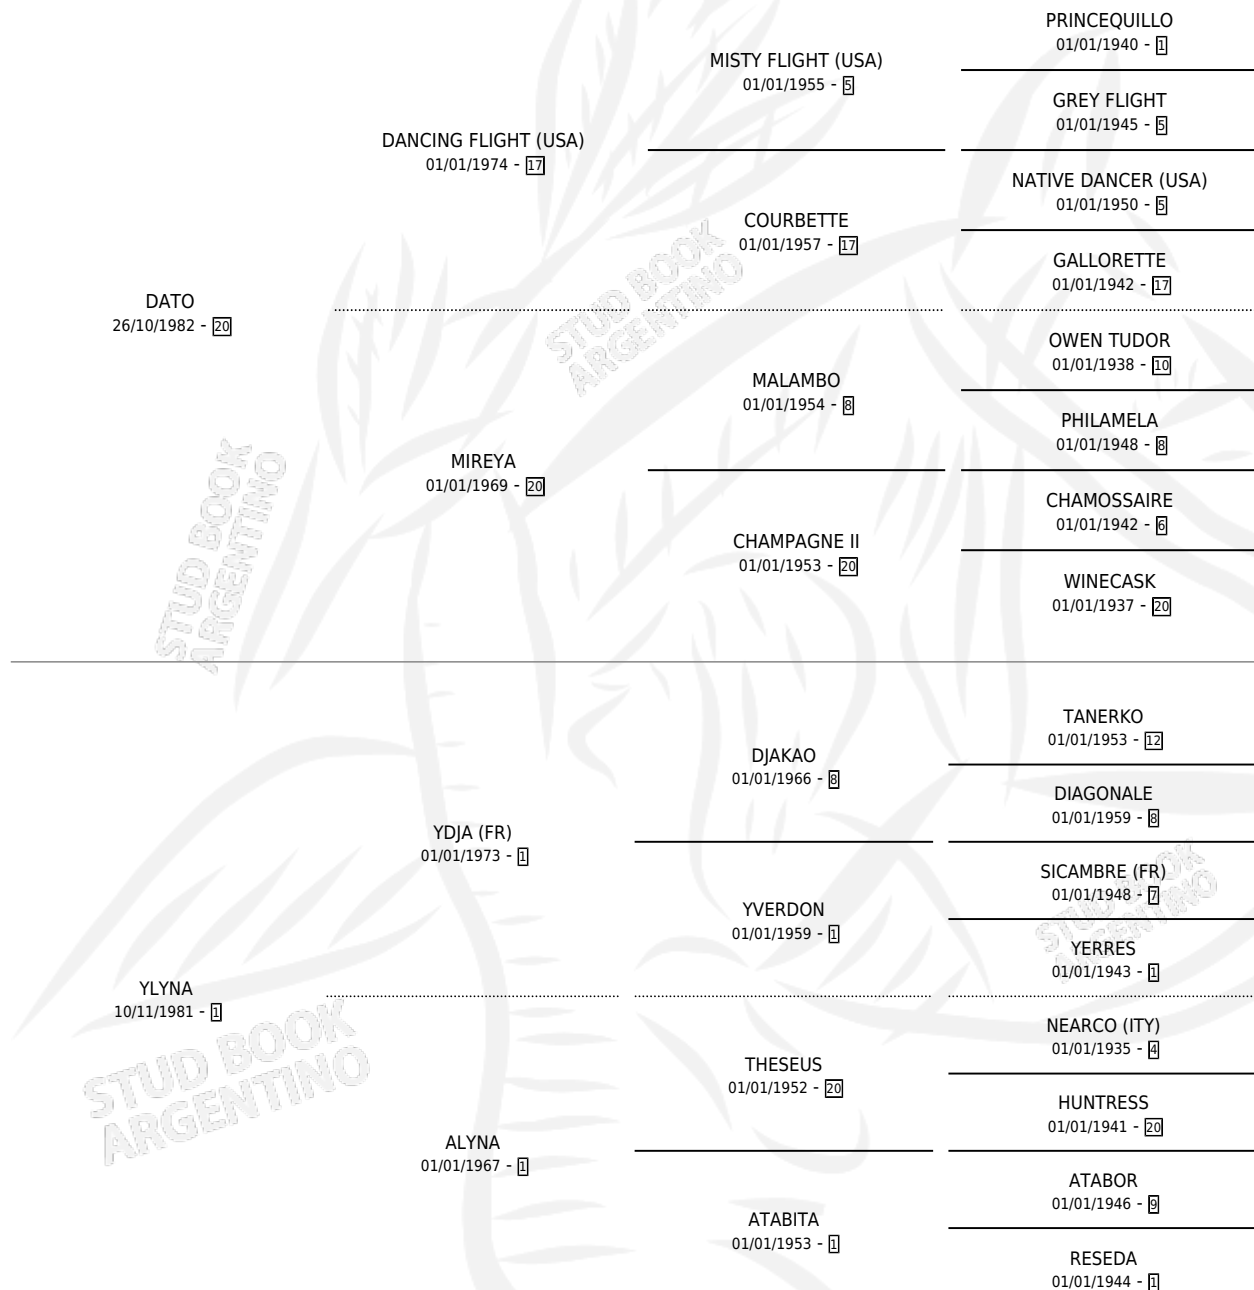

DATYLYNA

por DATO y YLYNA por YDJA (FR)

Argentina · Hembra · Alazan · SP · 13/11/1990
Familia 1-s · Volumen 34

ESTADO

TIPIFICACIÓN SANGUÍNEA	X
TIPIFICACIÓN POR ADN	X
PASAPORTE	X
IDENTIFICACIÓN POR MICROCHIP	X
REPRODUCTOR	X

Lugar de nacimiento: Campo particular

Criador: Sin dato

PEDIGREE

DATYLYNA

Datos oficiales del Stud Book Argentino

Documento generado el 05/05/2026

studbook.org.ar