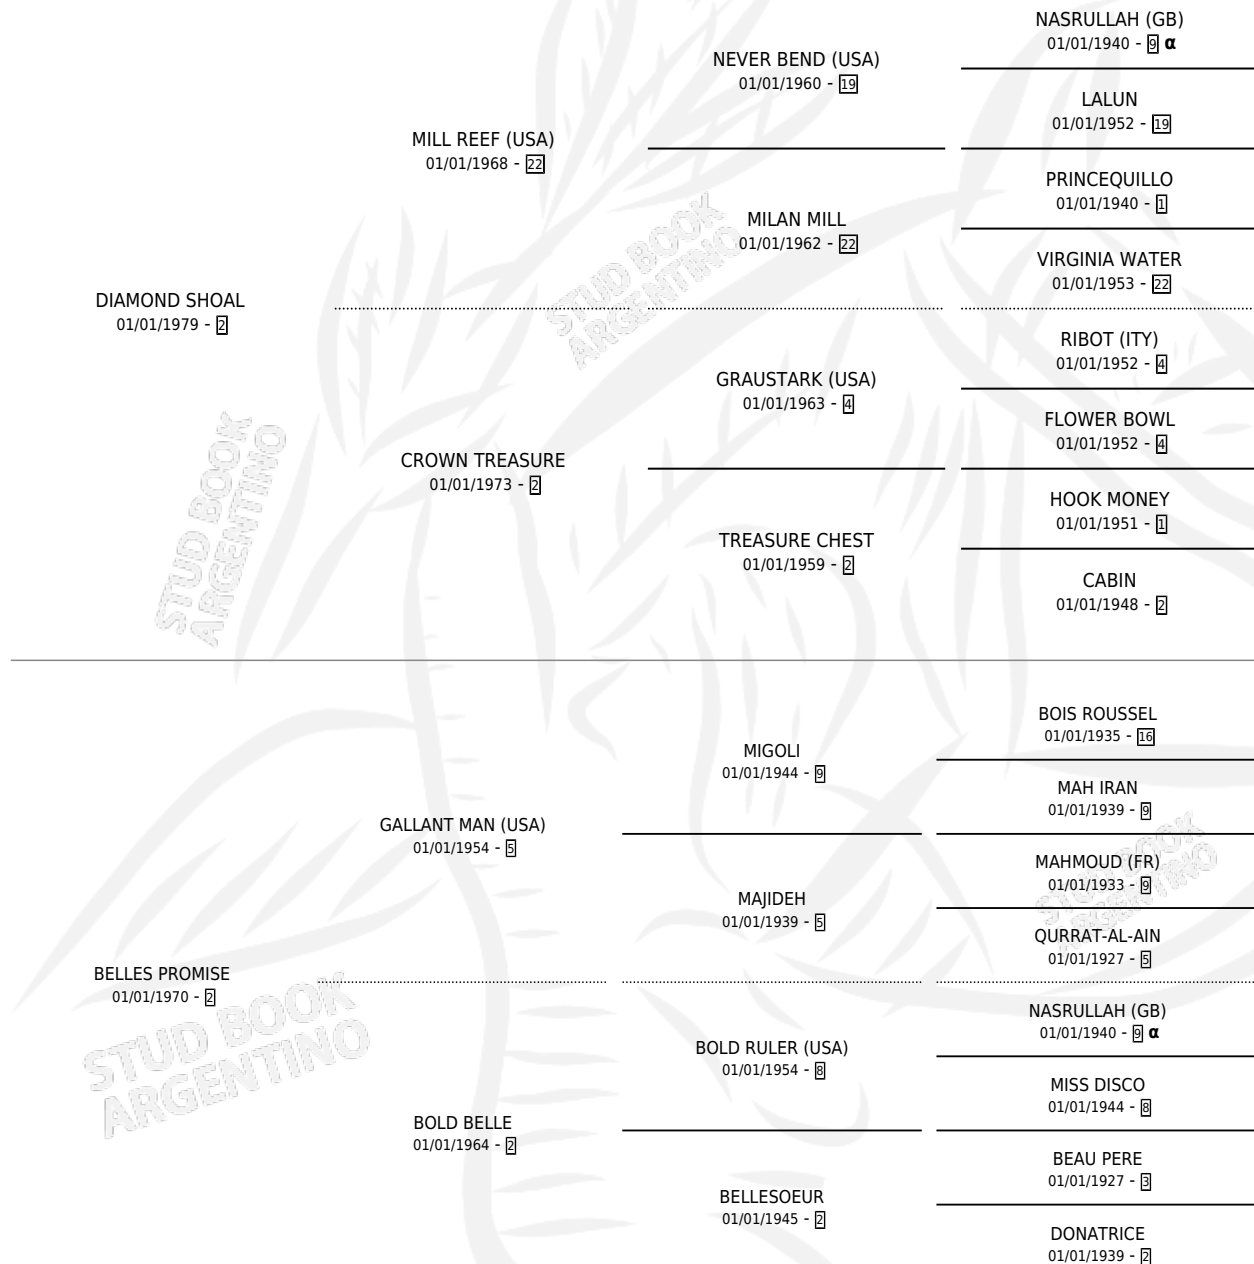

PIEDRA GALANA (USA)

por **DIAMOND SHOAL** y **BELLES PROMISE** por **GALLANT MAN (USA)**

Estados Unidos · Hembra · Alazan Tostado · SP ·
29/01/1989
Familia 2-n · Volumen web

ESTADO

TIPIFICACIÓN SANGUÍNEA	✓
TIPIFICACIÓN POR ADN	✓
PASAPORTE	X
IDENTIFICACIÓN POR MICROCHIP	X
REPRODUCTOR	✓

Lugar de nacimiento: Estados Unidos

Criador: Extranjero

HIJOS

	MACHOS	HEMBRAS
10 NACIERON	7	3
6 CORRIERON	6	0
2 GANARON	2	0

1	1	0
GANADORES CL	GANADORES GR	GANADORES G1

PEDIGREE

INBREEDING : α