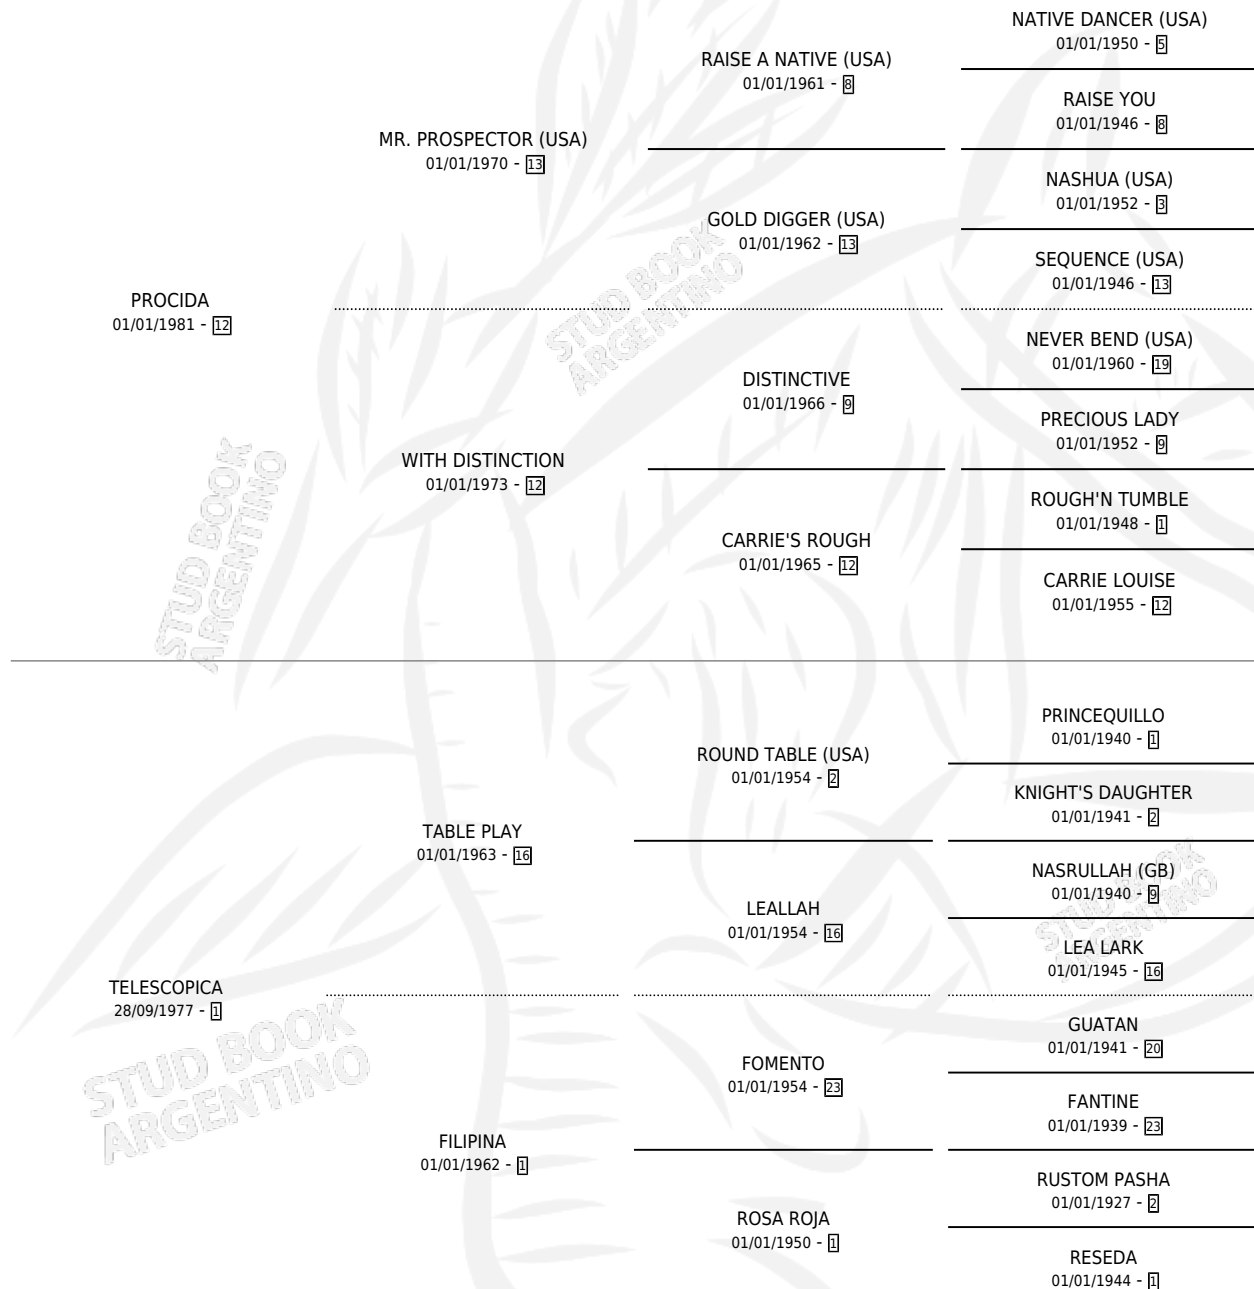

Lugar de nacimiento: Estados Unidos

Criador: Extranjero

~

HIJOS

	MACHOS	HEMBRAS
11 NACIERON	7	4
9 CORRIERON	6	3
4 GANARON	3	1

1	0	0
GANADORES CL	GANADORES GR	GANADORES G1

PEDIGREE

EXPORTACIÓN / IMPORTACIÓN

FECHA	MOVIMIENTO	PAÍS
14/01/1991	IMPORTADO	ESTADOS UNIDOS

~

CAMPAÑA

Solo carreras oficiales de Argentina

POR EDAD

EDAD	CC	1°	2°	3°	4°	5°	NP	CLC	CLG	CLCG1	CLGG1	IMPORTE	GANANCIA / CC
4 AÑOS	2	0	0	0	0	0	2	0	0	0	0	\$0	\$0
TOTALES	2	0	0	0	0	0	2	0	0	0	0	\$0	\$0
%		0.0%	0.0%	0.0%	0.0%	0.0%	100%	0.0%	0.0%	0.0%	0.0%		