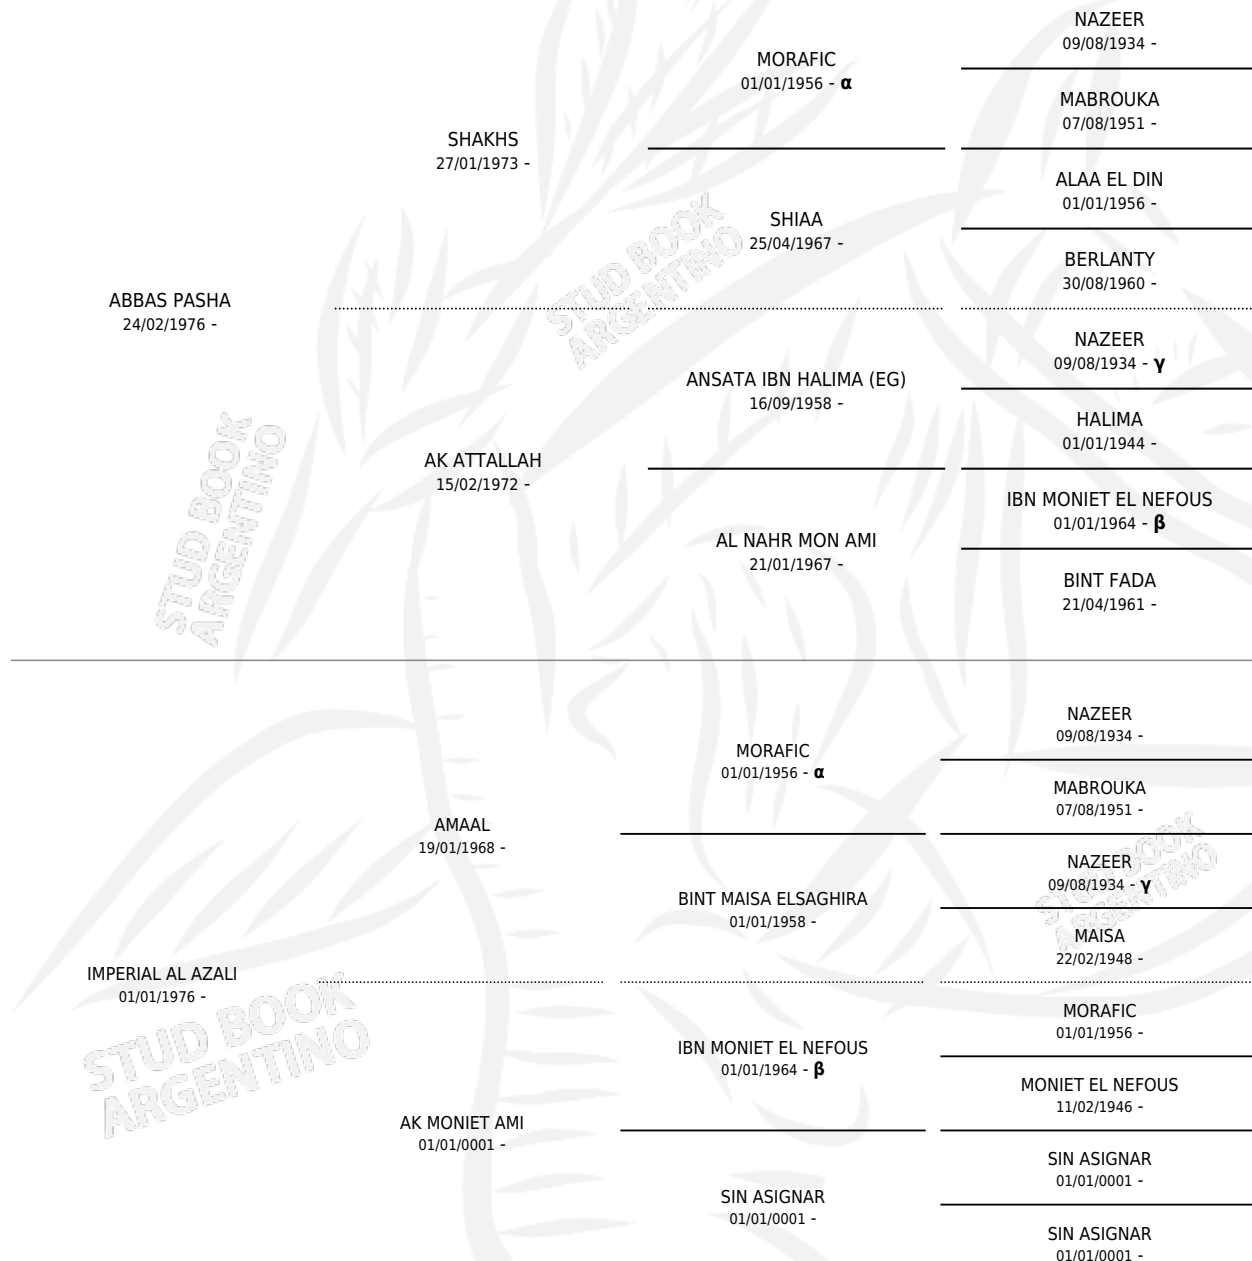

ALSADD MV (BR)

por **ABBAS PASHA** y **IMPERIAL AL AZALI** por **AMAAL**

PEDIGREE

Brasil · Macho · Tordillo · AP · 30/10/1987
Familia · Volumen web

ESTADO

TIPIFICACIÓN SANGUÍNEA	✓
TIPIFICACIÓN POR ADN	X
PASAPORTE	X
IDENTIFICACIÓN POR MICROCHIP	X
REPRODUCTOR	✓

Lugar de nacimiento: Brasil
Criador: Extranjero

~

HIJOS

	MACHOS	HEMBRAS
2 NACIERON	2	0
1 CORRIERON	1	0

SIN ACTUACIONES

INBREEDING : α, β, γ

CAMPAÑA

Solo carreras oficiales de Argentina